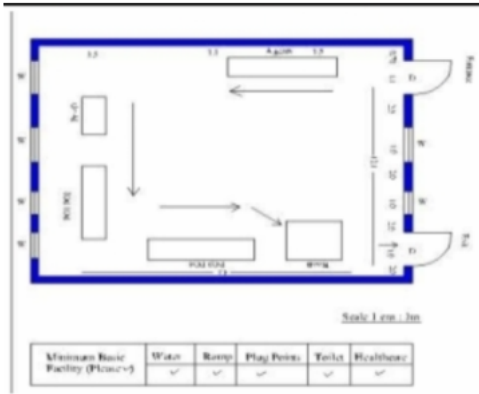

Google Map View

Polling Station Building Front View

Polling Station Front View

Cad View

Key MAP View

1	KJP1275536	பெயர் : சிதம்பரம் - தந்தையின் பெயர்: நாச்சி - வீட்டு எண் : 1 வயது : 71 பாலினம் : ஆண்	Photo is available	2	KJP1276229	பெயர் : பிரகாஷ் - தந்தையின் பெயர்: சிதம்பரம் - வீட்டு எண் : 1 வயது : 50 பாலினம் : ஆண்	Photo is available	3	KJP3202736	பெயர் : சித்ரா - கணவர் பெயர்: பிரகாஷ் - வீட்டு எண் : 1 வயது : 44 பாலினம் : பெண்	Photo is available
4	AWJ0920777	பெயர் : கருப்பத்தாள் - கணவர் பெயர்: சிதம்பரம் - வீட்டு எண் : 1-1 வயது : 60 பாலினம் : பெண்	Photo is available	5	AWJ1037878	பெயர் : கவிதா - கணவர் பெயர்: குமார் - வீட்டு எண் : 1-2 வயது : 40 பாலினம் : பெண்	Photo is available	6	AWJ0071530	பெயர் : பழனிச்சாமி - தந்தையின் பெயர்: தங்கவேல் - வீட்டு எண் : 1-3 வயது : 59 பாலினம் : ஆண்	Photo is available
7	AWJ0071506	பெயர் : சாமியத்தாள் - கணவர் பெயர்: பழனிச்சாமி - வீட்டு எண் : 1-3 வயது : 54 பாலினம் : பெண்	Photo is available	8	AWJ0730580	பெயர் : கதிர்வேல் - தந்தையின் பெயர்: பழனிச்சாமி - வீட்டு எண் : 1-3 வயது : 33 பாலினம் : ஆண்	Photo is available	9	AWJ2022614	பெயர் : சூரிய மூர்த்தி தந்தையின் பெயர்: மணிராஜ் வீட்டு எண் : 1/4 வயது : 26 பாலினம் : ஆண்	Photo is available
10	AWJ2022598	பெயர் : சுகனேஷ் தந்தையின் பெயர்: மணிராஜ் வீட்டு எண் : 1/4 வயது : 23 பாலினம் : ஆண்	Photo is available	11	AWJ0788687	பெயர் : கல்பனா - தந்தையின் பெயர்: பழனிச்சாமி - வீட்டு எண் : 1-6 வயது : 36 பாலினம் : பெண்	Photo is available	12	AWJ0920843	பெயர் : கௌசல்யா - தந்தையின் பெயர்: பழனிச்சாமி - வீட்டு எண் : 1-6 வயது : 29 பாலினம் : பெண்	Photo is available
13	AWJ2022531	பெயர் : பாரதி தந்தையின் பெயர்: வீராசாமி வீட்டு எண் : 1/10 வயது : 24 பாலினம் : பெண்	Photo is available	14	AWJ2022622	பெயர் : கதிர்வேல் தந்தையின் பெயர்: ராமன் வீட்டு எண் : 1/13 வயது : 35 பாலினம் : ஆண்	Photo is available	15	AWJ2058337	பெயர் : அஜீத்குமார் தந்தையின் பெயர்: ஜெயகுமார் வீட்டு எண் : 1/16 வயது : 30 பாலினம் : ஆண்	Photo is available
16	AWJ0922609	பெயர் : சிவரஞ்சனி - தந்தையின் பெயர்: ரவி - வீட்டு எண் : 1/16 வயது : 29 பாலினம் : பெண்	Photo is available	17	AWJ1037886	பெயர் : ரேணுகாதேவி - கணவர் பெயர்: சேகர் - வீட்டு எண் : 1-17 வயது : 36 பாலினம் : பெண்	Photo is available	18	AWJ0191189	பெயர் : ராதிகா கணவர் பெயர்: ராசுக்குட்டி வீட்டு எண் : 1-18 வயது : 43 பாலினம் : பெண்	Photo is available
19	AWJ0071498	பெயர் : மாலதி - கணவர் பெயர்: அண்ணாமலை - வீட்டு எண் : 1-21 வயது : 49 பாலினம் : பெண்	Photo is available	20	AWJ0191197	பெயர் : சிவகாமி - கணவர் பெயர்: சிவக்குமார் - வீட்டு எண் : 1-21 வயது : 44 பாலினம் : பெண்	Photo is available	21	AWJ2058493	பெயர் : சிபி தந்தையின் பெயர்: சிவகுமார் வீட்டு எண் : 1/21 வயது : 26 பாலினம் : ஆண்	Photo is available
22	AWJ0730598	பெயர் : ராஜ்குமார் - தந்தையின் பெயர்: முத்துச்சாமி - வீட்டு எண் : 1-23 வயது : 37 பாலினம் : ஆண்	Photo is available	23	AWJ0920835	பெயர் : மீனா - தந்தையின் பெயர்: ராமசாமி - வீட்டு எண் : 1-30 வயது : 28 பாலினம் : பெண்	Photo is available	24	AWJ2022655	பெயர் : சதன் குமார் தந்தையின் பெயர்: பூபதி வீட்டு எண் : 1/32 வயது : 23 பாலினம் : ஆண்	Photo is available
25	AWJ0730606	பெயர் : சரத்குமார் - தந்தையின் பெயர்: பூபதி - வீட்டு எண் : 1-33 வயது : 34 பாலினம் : ஆண்	Photo is available	26	AWJ0730614	பெயர் : பிரபாகரன் - தந்தையின் பெயர்: சுப்பிரமணி - வீட்டு எண் : 1-34 வயது : 32 பாலினம் : ஆண்	Photo is available	27	AWJ2058279	பெயர் : நந்தினி தந்தையின் பெயர்: அண்ணாமலை வீட்டு எண் : 1/35 வயது : 29 பாலினம் : பெண்	Photo is available
28	AWJ2058238	பெயர் : வினோதினி தந்தையின் பெயர்: அண்ணாமலை வீட்டு எண் : 1/35 வயது : 27 பாலினம் : பெண்	Photo is available	29	AWJ2022499	பெயர் : ரோஷிகா தந்தையின் பெயர்: சந்திரகுமார் வீட்டு எண் : 1/40 வயது : 24 பாலினம் : பெண்	Photo is available	30	AWJ2223568	பெயர் : கௌசிக் குமார் தந்தையின் பெயர்: சந்திரகுமார் வீட்டு எண் : 1/40 வயது : 20 பாலினம் : ஆண்	Photo is available