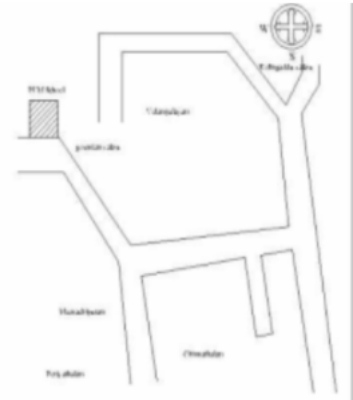

Google Map View

Polling Station Building Front View

Polling Station Front View

Cad View

Key MAP View

1	KJP1275536	பெயர் : சிதம்பரம் - தந்தையின் பெயர்: நாச்சி - வீட்டு எண் : 1 வயது : 71 பாலினம் : ஆண்	Photo is available	2	KJP1276229	பெயர் : பிரகாஷ் - தந்தையின் பெயர்: சிதம்பரம் - வீட்டு எண் : 1 வயது : 50 பாலினம் : ஆண்	Photo is available	3	KJP3202736	பெயர் : சித்ரா - கணவர் பெயர்: பிரகாஷ் - வீட்டு எண் : 1 வயது : 44 பாலினம் : பெண்	Photo is available
4	AWJ0920777	பெயர் : கருப்பத்தாள் - கணவர் பெயர்: சிதம்பரம் - வீட்டு எண் : 1-1 வயது : 60 பாலினம் : பெண்	Photo is available	5	AWJ1037878	பெயர் : கவிதா - கணவர் பெயர்: குமார் - வீட்டு எண் : 1-2 வயது : 40 பாலினம் : பெண்	Photo is available	6	AWJ0071530	பெயர் : பழனிச்சாமி - தந்தையின் பெயர்: தங்கவேல் - வீட்டு எண் : 1-3 வயது : 59 பாலினம் : ஆண்	Photo is available
7	AWJ0071506	பெயர் : சாமியத்தாள் - கணவர் பெயர்: பழனிச்சாமி - வீட்டு எண் : 1-3 வயது : 54 பாலினம் : பெண்	Photo is available	8	AWJ0730580	பெயர் : கதிர்வேல் - தந்தையின் பெயர்: பழனிச்சாமி - வீட்டு எண் : 1-3 வயது : 33 பாலினம் : ஆண்	Photo is available	9	AWJ2022614	பெயர் : சூரிய மூர்த்தி தந்தையின் பெயர்: மணிராஜ் வீட்டு எண் : 1/4 வயது : 26 பாலினம் : ஆண்	Photo is available
10	AWJ2022598	பெயர் : சுகனேஷ் தந்தையின் பெயர்: மணிராஜ் வீட்டு எண் : 1/4 வயது : 23 பாலினம் : ஆண்	Photo is available	11	AWJ0788687	பெயர் : கல்பனா - தந்தையின் பெயர்: பழனிச்சாமி - வீட்டு எண் : 1-6 வயது : 36 பாலினம் : பெண்	Photo is available	12	AWJ0920843	பெயர் : கௌசல்யா - தந்தையின் பெயர்: பழனிச்சாமி - வீட்டு எண் : 1-6 வயது : 29 பாலினம் : பெண்	Photo is available
13	AWJ2022531	பெயர் : பாரதி தந்தையின் பெயர்: வீராசாமி வீட்டு எண் : 1/10 வயது : 24 பாலினம் : பெண்	Photo is available	14	AWJ2022622	பெயர் : கதிர்வேல் தந்தையின் பெயர்: ராமன் வீட்டு எண் : 1/13 வயது : 35 பாலினம் : ஆண்	Photo is available	15	AWJ2058337	பெயர் : அஜீத்குமார் தந்தையின் பெயர்: ஜெயகுமார் வீட்டு எண் : 1/16 வயது : 30 பாலினம் : ஆண்	Photo is available
16	AWJ0922609	பெயர் : சிவரஞ்சனி - தந்தையின் பெயர்: ரவி - வீட்டு எண் : 1/16 வயது : 29 பாலினம் : பெண்	Photo is available	17	AWJ1037886	பெயர் : ரேணுகாதேவி - கணவர் பெயர்: சேகர் - வீட்டு எண் : 1-17 வயது : 36 பாலினம் : பெண்	Photo is available	18	AWJ0191189	பெயர் : ராதிகா கணவர் பெயர்: ராசுக்குட்டி வீட்டு எண் : 1-18 வயது : 43 பாலினம் : பெண்	Photo is available
19	AWJ0071498	பெயர் : மாலதி - கணவர் பெயர்: அண்ணாமலை - வீட்டு எண் : 1-21 வயது : 49 பாலினம் : பெண்	Photo is available	20	AWJ0191197	பெயர் : சிவகாமி - கணவர் பெயர்: சிவக்குமார் - வீட்டு எண் : 1-21 வயது : 44 பாலினம் : பெண்	Photo is available	21	AWJ2058493	பெயர் : சிபி தந்தையின் பெயர்: சிவகுமார் வீட்டு எண் : 1/21 வயது : 26 பாலினம் : ஆண்	Photo is available
22	AWJ0730598	பெயர் : ராஜ்குமார் - தந்தையின் பெயர்: முத்துச்சாமி - வீட்டு எண் : 1-23 வயது : 37 பாலினம் : ஆண்	Photo is available	23	AWJ0920835	பெயர் : மீனா - தந்தையின் பெயர்: ராமசாமி - வீட்டு எண் : 1-30 வயது : 28 பாலினம் : பெண்	Photo is available	24	AWJ2022655	பெயர் : சதன் குமார் தந்தையின் பெயர்: பூபதி வீட்டு எண் : 1/32 வயது : 23 பாலினம் : ஆண்	Photo is available
25	AWJ0730606	பெயர் : சரத்குமார் - தந்தையின் பெயர்: பூபதி - வீட்டு எண் : 1-33 வயது : 34 பாலினம் : ஆண்	Photo is available	26	AWJ0730614	பெயர் : பிரபாகரன் - தந்தையின் பெயர்: சுப்பிரமணி - வீட்டு எண் : 1-34 வயது : 32 பாலினம் : ஆண்	Photo is available	27	AWJ2058279	பெயர் : நந்தினி தந்தையின் பெயர்: அண்ணாமலை வீட்டு எண் : 1/35 வயது : 29 பாலினம் : பெண்	Photo is available
28	AWJ2058238	பெயர் : வினோதினி தந்தையின் பெயர்: அண்ணாமலை வீட்டு எண் : 1/35 வயது : 27 பாலினம் : பெண்	Photo is available	29	AWJ2022499	பெயர் : ரோஷிகா தந்தையின் பெயர்: சந்திரகுமார் வீட்டு எண் : 1/40 வயது : 24 பாலினம் : பெண்	Photo is available	30	AWJ2223568	பெயர் : கௌசிக் குமார் தந்தையின் பெயர்: சந்திரகுமார் வீட்டு எண் : 1/40 வயது : 20 பாலினம் : ஆண்	Photo is available