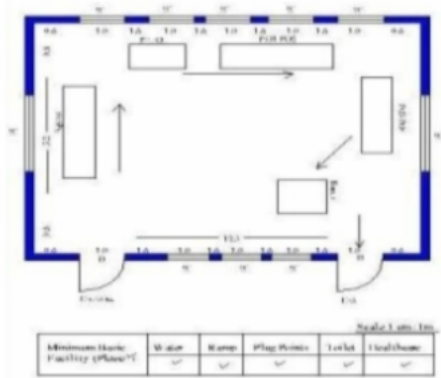

Google Map View

Polling Station Building Front View

Polling Station Front View

Cad View

Key MAP View

1	AWJ0479162	பெயர் : ராணி - கணவர் பெயர்: கோவிந்தராஜ் - வீட்டு எண் : 0 வயது : 48 பாலினம் : பெண்	Photo is available	2	AWJ0192179	பெயர் : பாலுசாமி - தந்தையின் பெயர்: குப்புச்சாமி - வீட்டு எண் : 1 வயது : 47 பாலினம் : ஆண்	Photo is available	3	AWJ0479071	பெயர் : வளர்மதி - கணவர் பெயர்: சக்திவேல் - வீட்டு எண் : 1 வயது : 47 பாலினம் : பெண்	Photo is available
4	AWJ0479063	பெயர் : சக்திவேல் - தந்தையின் பெயர்: ஆறுமுகம் - வீட்டு எண் : 1 வயது : 45 பாலினம் : ஆண்	Photo is available	5	AWJ2145498	பெயர் : காவியா தந்தையின் பெயர்: திருமூர்த்தி வீட்டு எண் : 1/1ஏ வயது : 22 பாலினம் : பெண்	Photo is available	6	AWJ1038587	பெயர் : மோகனா - கணவர் பெயர்: வீரசுந்தரம் - வீட்டு எண் : 1-3 வயது : 40 பாலினம் : பெண்	Photo is available
7	AWJ1791417	பெயர் : சுப்பிரமணி - தந்தையின் பெயர்: சிவசாமி - வீட்டு எண் : 1/4 வயது : 50 பாலினம் : ஆண்	Photo is available	8	AWJ0373209	பெயர் : சேனாபதி தந்தையின் பெயர்: பழனிச்சாமி வீட்டு எண் : 1-10 வயது : 46 பாலினம் : ஆண்	Photo is available	9	AWJ0960245	பெயர் : சீதா - கணவர் பெயர்: சேனாதிபதி - வீட்டு எண் : 1-10 வயது : 41 பாலினம் : பெண்	Photo is available
10	AWJ0073940	பெயர் : சிவகாமி - கணவர் பெயர்: கொழந்தசாமி - வீட்டு எண் : 1-11 வயது : 69 பாலினம் : பெண்	Photo is available	11	AWJ1114917	பெயர் : நவின்குமார் தந்தையின் பெயர்: துரைசாமி வீட்டு எண் : 1/13, மேட்டாங்காட்டுவலசு வயது : 25 பாலினம் : ஆண்	Photo is available	12	KJP2609584	பெயர் : சிவகாமி - கணவர் பெயர்: முருகேசன் - வீட்டு எண் : 1/14 ஏ வயது : 45 பாலினம் : பெண்	Photo is available
13	AWJ0790204	பெயர் : நவமணி - கணவர் பெயர்: சங்கர் - வீட்டு எண் : 1-14B வயது : 40 பாலினம் : பெண்	Photo is available	14	AWJ0921965	பெயர் : செளமியா - தந்தையின் பெயர்: சோமசுந்தரம் - வீட்டு எண் : 1-17 வயது : 28 பாலினம் : பெண்	Photo is available	15	AWJ1038595	பெயர் : ரேவதி - கணவர் பெயர்: சிவராம் முருகேஷ் - வீட்டு எண் : 1-22 வயது : 35 பாலினம் : பெண்	Photo is available
16	AWJ0922047	பெயர் : அப்பாத்தான் - கணவர் பெயர்: கதிர்வேல் - வீட்டு எண் : 1-24 வயது : 60 பாலினம் : பெண்	Photo is available	17	AWJ0922054	பெயர் : ஜீவானந்தம் - தந்தையின் பெயர்: கதிர்வேல் - வீட்டு எண் : 1-24 வயது : 31 பாலினம் : ஆண்	Photo is available	18	AWJ2167245	பெயர் : ஸ்வேதா தந்தையின் பெயர்: சேனாபதி வீட்டு எண் : 1/42 வயது : 22 பாலினம் : பெண்	Photo is available
19	KJP3200433	பெயர் : அப்துல் ரஹ்மான் - தந்தையின் பெயர்: ரகுல் பாய் - வீட்டு எண் : 1-57 வயது : 50 பாலினம் : ஆண்	Photo is available	20	KJP3200425	பெயர் : ஆயிஷா பீவி - கணவர் பெயர்: அப்துல் ரஹ்மான் - வீட்டு எண் : 1-57 வயது : 49 பாலினம் : பெண்	Photo is available	21	SCF0322925	பெயர் : நரேந்திரன் - தந்தையின் பெயர்: சண்முகம் - வீட்டு எண் : 1/60 வயது : 37 பாலினம் : ஆண்	Photo is available
22	AWJ0073247	பெயர் : யுவனேஸ்வரி - தந்தையின் பெயர்: ரங்கசாமி - வீட்டு எண் : 1-60 வயது : 36 பாலினம் : பெண்	Photo is available	23	AWJ1992544	பெயர் : சரண்யாதேவி கணவர் பெயர்: கார்த்திகேயன் வீட்டு எண் : 1/71 வயது : 32 பாலினம் : பெண்	Photo is available	24	AWJ2316032	பெயர் : அருண் தந்தையின் பெயர்: கோவிந்தராஜ் வீட்டு எண் : 1-76 பீ வயது : 19 பாலினம் : ஆண்	Photo is available
25	AWJ0960237	பெயர் : பேபி - கணவர் பெயர்: பிரகாஷ் - வீட்டு எண் : 1-77A வயது : 40 பாலினம் : பெண்	Photo is available	26	AWJ0584573	பெயர் : மனோஜ்குமார் - தந்தையின் பெயர்: சக்திவேல் - வீட்டு எண் : 1-93 வயது : 31 பாலினம் : ஆண்	Photo is available	27	AWJ0679555	பெயர் : கவிதா - கணவர் பெயர்: ரவி - வீட்டு எண் : 1-95 வயது : 39 பாலினம் : பெண்	Photo is available
28	AWJ0679431	பெயர் : ரவி - தந்தையின் பெயர்: கோவிந்தன் - வீட்டு எண் : 1-95A வயது : 49 பாலினம் : ஆண்	Photo is available	29	AWJ2243970	பெயர் : குகன் தந்தையின் பெயர்: ரவி வீட்டு எண் : 1/95 ஏ வயது : 20 பாலினம் : ஆண்	Photo is available	30	AWJ1740836	பெயர் : ராஜேந்திரன் - தந்தையின் பெயர்: ஆறுமுகம் - வீட்டு எண் : 1/95-சி வயது : 58 பாலினம் : ஆண்	Photo is available