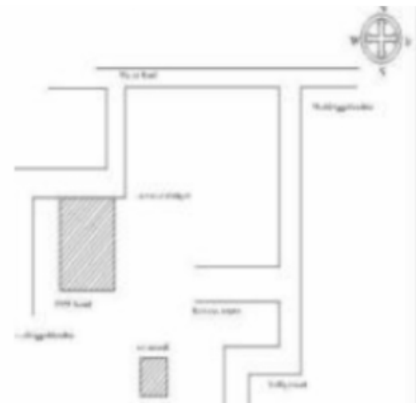

Google Map View

Polling Station Building Front View

Polling Station Front View

Cad View

Key MAP View

1	AWJ0479162	பெயர் : ராணி - கணவர் பெயர்: கோவிந்தராஜ் - வீட்டு எண் : 0 வயது : 48 பாலினம் : பெண்	Photo is available	2	AWJ0192179	பெயர் : பாலுசாமி - தந்தையின் பெயர்: குப்புச்சாமி - வீட்டு எண் : 1 வயது : 47 பாலினம் : ஆண்	Photo is available	3	AWJ0479071	பெயர் : வளர்மதி - கணவர் பெயர்: சக்திவேல் - வீட்டு எண் : 1 வயது : 47 பாலினம் : பெண்	Photo is available
4	AWJ0479063	பெயர் : சக்திவேல் - தந்தையின் பெயர்: ஆறுமுகம் - வீட்டு எண் : 1 வயது : 45 பாலினம் : ஆண்	Photo is available	5	AWJ2145498	பெயர் : காவியா தந்தையின் பெயர்: திருமூர்த்தி வீட்டு எண் : 1/1ஏ வயது : 22 பாலினம் : பெண்	Photo is available	6	AWJ1038587	பெயர் : மோகனா - கணவர் பெயர்: வீரசுந்தரம் - வீட்டு எண் : 1-3 வயது : 40 பாலினம் : பெண்	Photo is available
7	AWJ1791417	பெயர் : சுப்பிரமணி - தந்தையின் பெயர்: சிவசாமி - வீட்டு எண் : 1/4 வயது : 50 பாலினம் : ஆண்	Photo is available	8	AWJ0373209	பெயர் : சேனாபதி தந்தையின் பெயர்: பழனிச்சாமி வீட்டு எண் : 1-10 வயது : 46 பாலினம் : ஆண்	Photo is available	9	AWJ0960245	பெயர் : சீதா - கணவர் பெயர்: சேனாதிபதி - வீட்டு எண் : 1-10 வயது : 41 பாலினம் : பெண்	Photo is available
10	AWJ0073940	பெயர் : சிவகாமி - கணவர் பெயர்: கொழந்தசாமி - வீட்டு எண் : 1-11 வயது : 69 பாலினம் : பெண்	Photo is available	11	AWJ1114917	பெயர் : நவின்குமார் தந்தையின் பெயர்: துரைசாமி வீட்டு எண் : 1/13, மேட்டாங்காட்டுவலசு வயது : 25 பாலினம் : ஆண்	Photo is available	12	KJP2609584	பெயர் : சிவகாமி - கணவர் பெயர்: முருகேசன் - வீட்டு எண் : 1/14 ஏ வயது : 45 பாலினம் : பெண்	Photo is available
13	AWJ0790204	பெயர் : நவமணி - கணவர் பெயர்: சங்கர் - வீட்டு எண் : 1-14B வயது : 40 பாலினம் : பெண்	Photo is available	14	AWJ0921965	பெயர் : செளமியா - தந்தையின் பெயர்: சோமசுந்தரம் - வீட்டு எண் : 1-17 வயது : 28 பாலினம் : பெண்	Photo is available	15	AWJ1038595	பெயர் : ரேவதி - கணவர் பெயர்: சிவராம் முருகேஷ் - வீட்டு எண் : 1-22 வயது : 35 பாலினம் : பெண்	Photo is available
16	AWJ0922047	பெயர் : அப்பாத்தான் - கணவர் பெயர்: கதிர்வேல் - வீட்டு எண் : 1-24 வயது : 60 பாலினம் : பெண்	Photo is available	17	AWJ0922054	பெயர் : ஜீவானந்தம் - தந்தையின் பெயர்: கதிர்வேல் - வீட்டு எண் : 1-24 வயது : 31 பாலினம் : ஆண்	Photo is available	18	AWJ2167245	பெயர் : ஸ்வேதா தந்தையின் பெயர்: சேனாபதி வீட்டு எண் : 1/42 வயது : 22 பாலினம் : பெண்	Photo is available
19	KJP3200433	பெயர் : அப்துல் ரஹ்மான் - தந்தையின் பெயர்: ரகுல் பாய் - வீட்டு எண் : 1-57 வயது : 50 பாலினம் : ஆண்	Photo is available	20	KJP3200425	பெயர் : ஆயிஷா பீவி - கணவர் பெயர்: அப்துல் ரஹ்மான் - வீட்டு எண் : 1-57 வயது : 49 பாலினம் : பெண்	Photo is available	21	SCF0322925	பெயர் : நரேந்திரன் - தந்தையின் பெயர்: சண்முகம் - வீட்டு எண் : 1/60 வயது : 37 பாலினம் : ஆண்	Photo is available
22	AWJ0073247	பெயர் : யுவனேஸ்வரி - தந்தையின் பெயர்: ரங்கசாமி - வீட்டு எண் : 1-60 வயது : 36 பாலினம் : பெண்	Photo is available	23	AWJ1992544	பெயர் : சரண்யாதேவி கணவர் பெயர்: கார்த்திகேயன் வீட்டு எண் : 1/71 வயது : 32 பாலினம் : பெண்	Photo is available	24	AWJ2316032	பெயர் : அருண் தந்தையின் பெயர்: கோவிந்தராஜ் வீட்டு எண் : 1-76 பீ வயது : 19 பாலினம் : ஆண்	Photo is available
25	AWJ0960237	பெயர் : பேபி - கணவர் பெயர்: பிரகாஷ் - வீட்டு எண் : 1-77A வயது : 40 பாலினம் : பெண்	Photo is available	26	AWJ0584573	பெயர் : மனோஜ்குமார் - தந்தையின் பெயர்: சக்திவேல் - வீட்டு எண் : 1-93 வயது : 31 பாலினம் : ஆண்	Photo is available	27	AWJ0679555	பெயர் : கவிதா - கணவர் பெயர்: ரவி - வீட்டு எண் : 1-95 வயது : 39 பாலினம் : பெண்	Photo is available
28	AWJ0679431	பெயர் : ரவி - தந்தையின் பெயர்: கோவிந்தன் - வீட்டு எண் : 1-95A வயது : 49 பாலினம் : ஆண்	Photo is available	29	AWJ2243970	பெயர் : குகன் தந்தையின் பெயர்: ரவி வீட்டு எண் : 1/95 ஏ வயது : 20 பாலினம் : ஆண்	Photo is available	30	AWJ1740836	பெயர் : ராஜேந்திரன் - தந்தையின் பெயர்: ஆறுமுகம் - வீட்டு எண் : 1/95-சி வயது : 58 பாலினம் : ஆண்	Photo is available