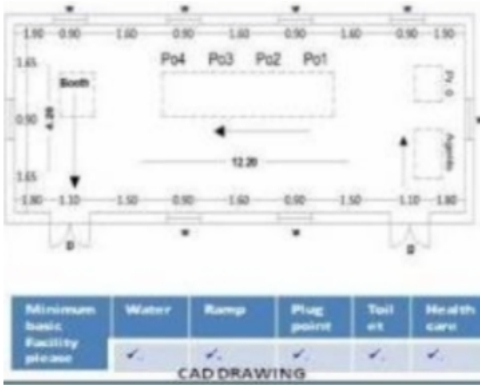

Google Map View

Polling Station Building Front View

Polling Station Front View

Cad View

Key MAP View

1 பெயர் : வளர்மதி கணவர் பெயர்: சுப்ரமணியன் வீட்டு எண் : 1 வயது : 45 பாலினம் : பெண் Photo is available	AWJ2288041	2 பெயர் : சரவணக்குமார் - தந்தையின் பெயர்: தியாகராஜன் - வீட்டு எண் : 1 வயது : 30 பாலினம் : ஆண் Photo is available	AWJ1016534	3 பெயர் : சுதாதேவி கணவர் பெயர்: கார்த்திகேயன் வீட்டு எண் : 1/42 வயது : 40 பாலினம் : பெண் Photo is available	AWJ1077312
4 பெயர் : நந்தகுமார் - தந்தையின் பெயர்: ஜெகதீசன் - வீட்டு எண் : 1-107 வயது : 38 பாலினம் : ஆண் Photo is available	AWJ0478867	5 பெயர் : சுகன்யா கணவர் பெயர்: நந்தகுமார் வீட்டு எண் : 1/107 வயது : 34 பாலினம் : பெண் Photo is available	AWJ1087071	6 பெயர் : ரூபினி - கணவர் பெயர்: பூபதி - வீட்டு எண் : 1A வயது : 36 பாலினம் : பெண் Photo is available	AWJ0731299
7 பெயர் : மோனிஷா தந்தையின் பெயர்: செளந்தரராஜன் வீட்டு எண் : 1ஏ வயது : 21 பாலினம் : பெண் Photo is available	AWJ2210581	8 பெயர் : திருப்பத்தாள் - கணவர் பெயர்: ஈஸ்வரன் - வீட்டு எண் : 1E வயது : 68 பாலினம் : பெண் Photo is available	AWJ1761147	# 9 பெயர் : லோகநாதன் - தந்தையின் பெயர்: ஈஸ்வரன் வீட்டு எண் : 1E வயது : 47 பாலினம் : ஆண் Photo is available	KJP2609360
10 பெயர் : மகேஸ்வரி - கணவர் பெயர்: லோகநாதன் - வீட்டு எண் : 1E வயது : 43 பாலினம் : பெண் Photo is available	AWJ0073395	11 பெயர் : பிரபாகரன் - தந்தையின் பெயர்: முருகேசன் - வீட்டு எண் : 2 வயது : 31 பாலினம் : ஆண் Photo is available	AWJ0679332	12 பெயர் : சேகர் - தந்தையின் பெயர்: ரங்கசாமி - வீட்டு எண் : 2-5 வயது : 48 பாலினம் : ஆண் Photo is available	AWJ1761154
13 பெயர் : ருக்மணி - தந்தையின் பெயர்: தண்டபாணி - வீட்டு எண் : 2-5 வயது : 38 பாலினம் : பெண் Photo is available	AWJ0584441	14 பெயர் : பருவதம் - கணவர் பெயர்: பொன்னுசாமி - வீட்டு எண் : 2-8 வயது : 53 பாலினம் : பெண் Photo is available	AWJ0479089	15 பெயர் : சூபேஷ் தந்தையின் பெயர்: சண்முகம் வீட்டு எண் : 2/12 வயது : 23 பாலினம் : ஆண் Photo is available	AWJ2019974
16 பெயர் : கிட்டுசாமி தந்தையின் பெயர்: பழனிச்சாமி - வீட்டு எண் : 2/14 வயது : 65 பாலினம் : ஆண் Photo is available	AWJ1760800	17 பெயர் : கிருத்திகா - தந்தையின் பெயர்: கிட்டுசாமி - வீட்டு எண் : 2-14 வயது : 29 பாலினம் : பெண் Photo is available	AWJ0790055	18 பெயர் : லோகநாதன் தந்தையின் பெயர்: மணி வீட்டு எண் : 2/19 வயது : 24 பாலினம் : ஆண் Photo is available	AWJ2050284
19 பெயர் : தனுஷ்யா கணவர் பெயர்: விஜயகுமார் வீட்டு எண் : 2/19 வயது : 21 பாலினம் : பெண் Photo is available	AWJ2195741	20 பெயர் : பிரபாகரன் நாகராஜ் தந்தையின் பெயர்: நாகராஜன் - வீட்டு எண் : 2/23 வயது : 52 பாலினம் : ஆண் Photo is available	KJP1240704	21 பெயர் : நிசாத் தந்தையின் பெயர்: சிவகுமார் வீட்டு எண் : 2/26 வயது : 23 பாலினம் : ஆண் Photo is available	AWJ2019495
22 பெயர் : சிவக்குமார் - தந்தையின் பெயர்: சின்னச்சாமி - வீட்டு எண் : 2/26ஏ வயது : 51 பாலினம் : ஆண் Photo is available	KJP1242411	23 பெயர் : முகுந்தன் தந்தையின் பெயர்: ராஜேந்திரன் வீட்டு எண் : 2/33 வயது : 26 பாலினம் : ஆண் Photo is available	AWJ1996685	24 பெயர் : தர்ஷன் ரா தந்தையின் பெயர்: ராஜேந்திரன் வீட்டு எண் : 2/33 வயது : 21 பாலினம் : ஆண் Photo is available	AWJ2194249
25 பெயர் : அசோக்குமார் - தந்தையின் பெயர்: முத்துசாமி - வீட்டு எண் : 2-35A வயது : 30 பாலினம் : ஆண் Photo is available	AWJ0922245	26 பெயர் : ஜெகதம்பாள் - தந்தையின் பெயர்: சுந்தரம் - வீட்டு எண் : 2/42 வயது : 46 பாலினம் : பெண் Photo is available	KJP2640886	27 பெயர் : தங்கமணி - கணவர் பெயர்: தங்கவேல் - வீட்டு எண் : 2-46 வயது : 37 பாலினம் : பெண் Photo is available	AWJ0584417
28 பெயர் : ராதாமணி கணவர் பெயர்: ராஜேந்திரன் - வீட்டு எண் : 2-47 வயது : 51 பாலினம் : பெண் Photo is available	AWJ0478982	29 பெயர் : பரணி குமார் தந்தையின் பெயர்: கிட்டுசாமி வீட்டு எண் : 2/50 வயது : 21 பாலினம் : ஆண் Photo is available	AWJ2296648	30 பெயர் : தண்டபாணி தந்தையின் பெயர்: ரங்கசாமி வீட்டு எண் : 2/51 வயது : 41 பாலினம் : ஆண் Photo is available	AWJ0584433