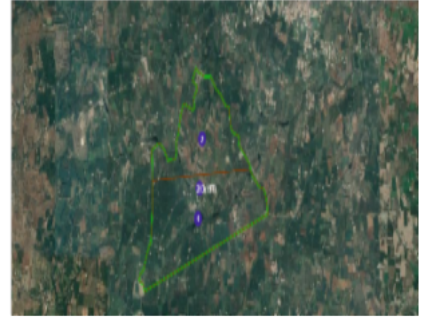

Google Map View