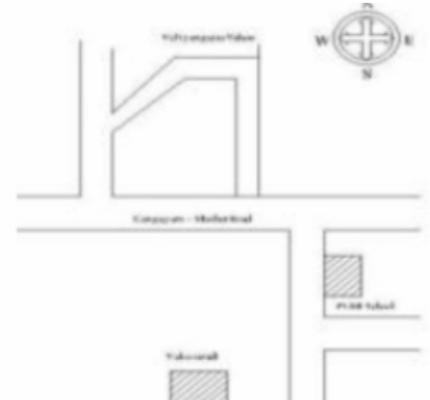

Google Map View

Polling Station Building Front View

Polling Station Front View

Cad View

Key MAP View

1	KMF1410976	பெயர் : ராஜீ - தந்தையின் பெயர்: பொன்னுச்சாமி - வீட்டு எண் : 0 வயது : 57 பாலினம் : ஆண்	Photo is available	2	KMF1410984	பெயர் : லட்சுமி - கணவர் பெயர்: ராஜீ - வீட்டு எண் : 0 வயது : 52 பாலினம் : பெண்	Photo is available	3	WRK1171529	பெயர் : வேல்மணி - கணவர் பெயர்: கிருஷ்ணமூர்த்தி - வீட்டு எண் : 0 வயது : 37 பாலினம் : பெண்	Photo is available
4	AWJ2277804	பெயர் : ராதிகா தந்தையின் பெயர்: ராஜு வீட்டு எண் : 0 வயது : 23 பாலினம் : பெண்	Photo is available	E 5	AWJ1769058	பெயர் : சிவகாமி - கணவர் பெயர்: நடராஜு - வீட்டு எண் : 1 வயது : 82 பாலினம் : பெண்	Photo is available	6	AWJ1769074	பெயர் : கண்ணாத்தாள் - கணவர் பெயர்: குப்புச்சாமி - வீட்டு எண் : 1 வயது : 76 பாலினம் : பெண்	Photo is available
7	AWJ1769082	பெயர் : பொன்னுசாமி - தந்தையின் பெயர்: மாரியப்பன் - வீட்டு எண் : 1 வயது : 73 பாலினம் : ஆண்	Photo is available	8	AWJ1769090	பெயர் : வள்ளியம்மாள் - கணவர் பெயர்: பொன்னுசாமி - வீட்டு எண் : 1 வயது : 67 பாலினம் : பெண்	Photo is available	9	KJP3213139	பெயர் : பொன்னுச்சாமி - தந்தையின் பெயர்: குப்புச்சாமி - வீட்டு எண் : 1 வயது : 58 பாலினம் : ஆண்	Photo is available
10	AWJ1769108	பெயர் : கோமதி - கணவர் பெயர்: பொன்னுச்சாமி - வீட்டு எண் : 1 வயது : 53 பாலினம் : பெண்	Photo is available	11	AWJ1769116	பெயர் : முருகேஷ் - தந்தையின் பெயர்: பொன்னுசாமி - வீட்டு எண் : 1 வயது : 51 பாலினம் : ஆண்	Photo is available	12	KJP1146968	பெயர் : ராதாகிருஷ்ணன் - தந்தையின் பெயர்: நாச்சிமுத்து - வீட்டு எண் : 1 வயது : 47 பாலினம் : ஆண்	Photo is available
13	AWJ0479345	பெயர் : ஆனந்த குமார் தந்தையின் பெயர்: பழனிசாமி - வீட்டு எண் : 01 வயது : 37 பாலினம் : ஆண்	Photo is available	14	AWJ0960336	பெயர் : கார்த்திகேயன் - தந்தையின் பெயர்: சிவசாமி - வீட்டு எண் : 1 வயது : 28 பாலினம் : ஆண்	Photo is available	15	AWJ2044535	பெயர் : ரம்யா தந்தையின் பெயர்: ராதாகிருஷ்ணன் வீட்டு எண் : 1 வயது : 25 பாலினம் : பெண்	Photo is available
16	AWJ2154680	பெயர் : தினேஷ்குமார் தந்தையின் பெயர்: தங்கராஜ் வீட்டு எண் : 1 வயது : 23 பாலினம் : ஆண்	Photo is available	17	AWJ2220465	பெயர் : தினகரன் தந்தையின் பெயர்: தங்கராஜ் வீட்டு எண் : 1 வயது : 21 பாலினம் : ஆண்	Photo is available	S 18	AWJ2194041	பெயர் : ஸ்ரீபாரதி த தந்தையின் பெயர்: துரைராஜ் பி வீட்டு எண் : 1 வயது : 21 பாலினம் : ஆண்	Photo is available
19	AWJ2276749	பெயர் : ஞா தரணி தந்தையின் பெயர்: ஞானசேகர் வீட்டு எண் : 1/3 வயது : 20 பாலினம் : ஆண்	Photo is available	20	KJP3213378	பெயர் : ஆனந்தகுமார் தந்தையின் பெயர்: சுப்பிரமணி - வீட்டு எண் : 1/5 வயது : 38 பாலினம் : ஆண்	Photo is available	21	AWJ2267326	பெயர் : கோகுல் தந்தையின் பெயர்: முருகேசன் வீட்டு எண் : 1/7, அமராவதிபாளையம் வயது : 21 பாலினம் : ஆண்	Photo is available
22	AWJ0922302	பெயர் : கண்ணாத்தாள் - கணவர் பெயர்: கிட்டுச்சாமி - வீட்டு எண் : 1-13 வயது : 58 பாலினம் : பெண்	Photo is available	23	AWJ0192401	பெயர் : கார்த்திகா - கணவர் பெயர்: ஞானசேகர் - வீட்டு எண் : 1-20 வயது : 40 பாலினம் : பெண்	Photo is available	24	AWJ0846774	பெயர் : சசிரேகா - கணவர் பெயர்: சண்முகம் - வீட்டு எண் : 1-21 வயது : 39 பாலினம் : பெண்	Photo is available
25	AWJ0846782	பெயர் : அனிதா - தந்தையின் பெயர்: பழனிச்சாமி - வீட்டு எண் : 1-22 வயது : 29 பாலினம் : பெண்	Photo is available	26	AWJ2128726	பெயர் : பிரணவ் தந்தையின் பெயர்: தங்கமுத்து வீட்டு எண் : 1/23 வயது : 22 பாலினம் : ஆண்	Photo is available	27	AWJ1769124	பெயர் : வள்ளியம்மாள் - கணவர் பெயர்: நாச்சிமுத்துக்கவுண்டர் வீட்டு எண் : 1-25 வயது : 69 பாலினம் : பெண்	Photo is available
# 28	AWJ0584821	பெயர் : மோகனம்பாள் # கணவர் பெயர்: ஈஸ்வரமூர்த்தி நாச்சிமுத்து வீட்டு எண் : 412 வயது : 43 பாலினம் : பெண்	Photo is available	# 29	AWJ2261501	பெயர் : வைசுராஜா # தந்தையின் பெயர்: ஈஸ்வரமூர்த்தி நாச்சிமுத்து வீட்டு எண் : 412 வயது : 20 பாலினம் : ஆண்	Photo is available	30	AWJ2251684	பெயர் : பிரகதி செ தந்தையின் பெயர்: செல்லமுத்து வீட்டு எண் : 1/26 வயது : 20 பாலினம் : பெண்	Photo is available