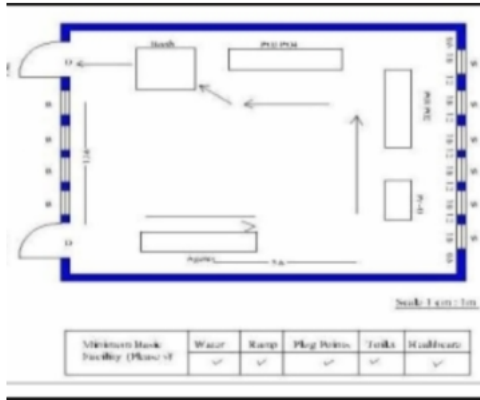

Google Map View

Polling Station Building Front View

Polling Station Front View

Cad View

Key MAP View

1	KMF1410976	பெயர் : ராஜீ - தந்தையின் பெயர்: பொன்னுச்சாமி - வீட்டு எண் : 0 வயது : 57 பாலினம் : ஆண்	Photo is available	2	KMF1410984	பெயர் : லட்சுமி - கணவர் பெயர்: ராஜீ - வீட்டு எண் : 0 வயது : 52 பாலினம் : பெண்	Photo is available	3	WRK1171529	பெயர் : வேல்மணி - கணவர் பெயர்: கிருஷ்ணமூர்த்தி - வீட்டு எண் : 0 வயது : 37 பாலினம் : பெண்	Photo is available
4	AWJ2277804	பெயர் : ராதிகா தந்தையின் பெயர்: ராஜு வீட்டு எண் : 0 வயது : 23 பாலினம் : பெண்	Photo is available	E 5	AWJ1769058	பெயர் : சிவகாமி - கணவர் பெயர்: நடராஜு - வீட்டு எண் : 1 வயது : 82 பாலினம் : பெண்	Photo is available	6	AWJ1769074	பெயர் : கண்ணாத்தாள் - கணவர் பெயர்: குப்புச்சாமி - வீட்டு எண் : 1 வயது : 76 பாலினம் : பெண்	Photo is available
7	AWJ1769082	பெயர் : பொன்னுசாமி - தந்தையின் பெயர்: மாரியப்பன் - வீட்டு எண் : 1 வயது : 73 பாலினம் : ஆண்	Photo is available	8	AWJ1769090	பெயர் : வள்ளியம்மாள் - கணவர் பெயர்: பொன்னுசாமி - வீட்டு எண் : 1 வயது : 67 பாலினம் : பெண்	Photo is available	9	KJP3213139	பெயர் : பொன்னுச்சாமி - தந்தையின் பெயர்: குப்புச்சாமி - வீட்டு எண் : 1 வயது : 58 பாலினம் : ஆண்	Photo is available
10	AWJ1769108	பெயர் : கோமதி - கணவர் பெயர்: பொன்னுச்சாமி - வீட்டு எண் : 1 வயது : 53 பாலினம் : பெண்	Photo is available	11	AWJ1769116	பெயர் : முருகேஷ் - தந்தையின் பெயர்: பொன்னுசாமி - வீட்டு எண் : 1 வயது : 51 பாலினம் : ஆண்	Photo is available	12	KJP1146968	பெயர் : ராதாகிருஷ்ணன் - தந்தையின் பெயர்: நாச்சிமுத்து - வீட்டு எண் : 1 வயது : 47 பாலினம் : ஆண்	Photo is available
13	AWJ0479345	பெயர் : ஆனந்த குமார் தந்தையின் பெயர்: பழனிசாமி - வீட்டு எண் : 01 வயது : 37 பாலினம் : ஆண்	Photo is available	14	AWJ0960336	பெயர் : கார்த்திகேயன் - தந்தையின் பெயர்: சிவசாமி - வீட்டு எண் : 1 வயது : 28 பாலினம் : ஆண்	Photo is available	15	AWJ2044535	பெயர் : ரம்யா தந்தையின் பெயர்: ராதாகிருஷ்ணன் வீட்டு எண் : 1 வயது : 25 பாலினம் : பெண்	Photo is available
16	AWJ2154680	பெயர் : தினேஷ்குமார் தந்தையின் பெயர்: தங்கராஜ் வீட்டு எண் : 1 வயது : 23 பாலினம் : ஆண்	Photo is available	17	AWJ2220465	பெயர் : தினகரன் தந்தையின் பெயர்: தங்கராஜ் வீட்டு எண் : 1 வயது : 21 பாலினம் : ஆண்	Photo is available	S 18	AWJ2194041	பெயர் : ஸ்ரீபாரதி த தந்தையின் பெயர்: துரைராஜ் பி வீட்டு எண் : 1 வயது : 21 பாலினம் : ஆண்	Photo is available
19	AWJ2276749	பெயர் : ஞா தரணி தந்தையின் பெயர்: ஞானசேகர் வீட்டு எண் : 1/3 வயது : 20 பாலினம் : ஆண்	Photo is available	20	KJP3213378	பெயர் : ஆனந்தகுமார் தந்தையின் பெயர்: சுப்பிரமணி - வீட்டு எண் : 1/5 வயது : 38 பாலினம் : ஆண்	Photo is available	21	AWJ2267326	பெயர் : கோகுல் தந்தையின் பெயர்: முருகேசன் வீட்டு எண் : 1/7, அமராவதிபாளையம் வயது : 21 பாலினம் : ஆண்	Photo is available
22	AWJ0922302	பெயர் : கண்ணாத்தாள் - கணவர் பெயர்: கிட்டுச்சாமி - வீட்டு எண் : 1-13 வயது : 58 பாலினம் : பெண்	Photo is available	23	AWJ0192401	பெயர் : கார்த்திகா - கணவர் பெயர்: ஞானசேகர் - வீட்டு எண் : 1-20 வயது : 40 பாலினம் : பெண்	Photo is available	24	AWJ0846774	பெயர் : சசிரேகா - கணவர் பெயர்: சண்முகம் - வீட்டு எண் : 1-21 வயது : 39 பாலினம் : பெண்	Photo is available
25	AWJ0846782	பெயர் : அனிதா - தந்தையின் பெயர்: பழனிச்சாமி - வீட்டு எண் : 1-22 வயது : 29 பாலினம் : பெண்	Photo is available	26	AWJ2128726	பெயர் : பிரணவ் தந்தையின் பெயர்: தங்கமுத்து வீட்டு எண் : 1/23 வயது : 22 பாலினம் : ஆண்	Photo is available	27	AWJ1769124	பெயர் : வள்ளியம்மாள் - கணவர் பெயர்: நாச்சிமுத்துக்கவுண்டர் வீட்டு எண் : 1-25 வயது : 69 பாலினம் : பெண்	Photo is available
# 28	AWJ0584821	பெயர் : மோகனம்பாள் # கணவர் பெயர்: ஈஸ்வரமூர்த்தி நாச்சிமுத்து வீட்டு எண் : 412 வயது : 43 பாலினம் : பெண்	Photo is available	# 29	AWJ2261501	பெயர் : வைசுராஜா # தந்தையின் பெயர்: ஈஸ்வரமூர்த்தி நாச்சிமுத்து வீட்டு எண் : 412 வயது : 20 பாலினம் : ஆண்	Photo is available	30	AWJ2251684	பெயர் : பிரகதி செ தந்தையின் பெயர்: செல்லமுத்து வீட்டு எண் : 1/26 வயது : 20 பாலினம் : பெண்	Photo is available