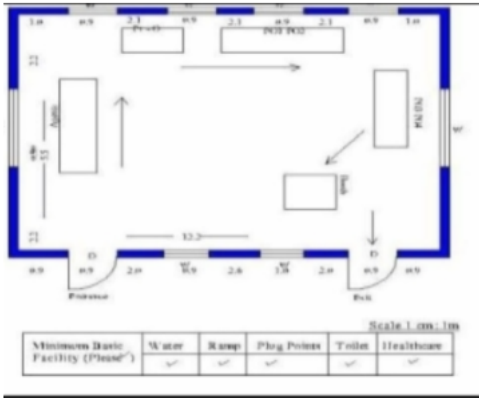

**Google Map View**

**Polling Station Building Front View**

**Polling Station Front View**

**Cad View**

**Key MAP View**

1 பெயர் : கலாராணி - கணவர் பெயர்: கிட்டுச்சாமி - வீட்டு எண் : 1E வயது : 53 பாலினம் : பெண் Photo is available	AWJ0847293	2 பெயர் : பத்மபிரியா - கணவர் பெயர்: கதிர்வேல் - வீட்டு எண் : 1E வயது : 37 பாலினம் : பெண் Photo is available	AWJ0790873	3 பெயர் : பிருத்திவிராஜ் - தந்தையின் பெயர்: பரமசிவம் - வீட்டு எண் : 1E வயது : 29 பாலினம் : ஆண் Photo is available	AWJ0847251
4 பெயர் : அன்னக்கொடி - கணவர் பெயர்: கிட்டுச்சாமி - வீட்டு எண் : 4 வயது : 73 பாலினம் : பெண் Photo is available	AWJ1701911	5 பெயர் : பழனிச்சாமி - தந்தையின் பெயர்: மருதியப்பகவுண்டர் - வீட்டு எண் : 9 வயது : 78 பாலினம் : ஆண் Photo is available	AWJ1701978	6 பெயர் : கண்ணம்மாள் - கணவர் பெயர்: பழனிச்சாமி - வீட்டு எண் : 9 வயது : 65 பாலினம் : பெண் Photo is available	AWJ1701986
S 7 பெயர் : துரைசாமி - தந்தையின் பெயர்: முத்துசாமி - வீட்டு எண் : 9/79 வயது : 68 பாலினம் : ஆண் Photo is available	AWJ1729342	8 பெயர் : கவிதா - கணவர் பெயர்: ஆறுமுகம் - வீட்டு எண் : 10-4 வயது : 40 பாலினம் : பெண் Photo is available	KJP3817384	S 9 பெயர் : வளர்மதி - கணவர் பெயர்: வெங்கடாசலம் - வீட்டு எண் : 10/78 வயது : 43 பாலினம் : பெண் Photo is available	AWJ0192633
10 பெயர் : மலர்விழி - கணவர் பெயர்: ராஜா - வீட்டு எண் : 10-8 வயது : 41 பாலினம் : பெண் Photo is available	AWJ0585240	11 பெயர் : ஆறுமுகம் - தந்தையின் பெயர்: துரைசாமிநாடார் - வீட்டு எண் : 10/10 ஏ வயது : 48 பாலினம் : ஆண் Photo is available	KJP3816774	12 பெயர் : கதிர்வேல் - தந்தையின் பெயர்: பழனி - வீட்டு எண் : 10-11 வயது : 48 பாலினம் : ஆண் Photo is available	AWJ0192591
13 பெயர் : சக்திவேல் - தந்தையின் பெயர்: சீரங்கன் - வீட்டு எண் : 10-13 வயது : 28 பாலினம் : ஆண் Photo is available	AWJ0960526	14 பெயர் : சூரியா தந்தையின் பெயர்: சீரங்கன் வீட்டு எண் : 10/13 வயது : 26 பாலினம் : ஆண் Photo is available	AWJ1127133	15 பெயர் : சரஸ்வதி அ கணவர் பெயர்: அப்பாச்சிகவுண்டர் - வீட்டு எண் : 10/18 வயது : 66 பாலினம் : பெண் Photo is available	AWJ1702026
16 பெயர் : கீதா கணவர் பெயர்: திருநாவுக்கரசு வீட்டு எண் : 10/121 வயது : 36 பாலினம் : பெண் Photo is available	AWJ1129774	17 பெயர் : ஆனந்தக்குமார் செ தந்தையின் பெயர்: செங்கப்பன் வீட்டு எண் : 10/206 வயது : 54 பாலினம் : ஆண் Photo is available	AWJ2296713	18 பெயர் : ரஞ்சித்குமார் தந்தையின் பெயர்: துரைசாமி வீட்டு எண் : 10/249 வயது : 29 பாலினம் : ஆண் Photo is available	AWJ1984137
19 பெயர் : பழனிசாமி தந்தையின் பெயர்: செல்வ நாடார் வீட்டு எண் : 10/305 வயது : 41 பாலினம் : ஆண் Photo is available	AWJ2287571	20 பெயர் : சித்ரா - கணவர் பெயர்: சீரங்க நாயக்கர் - வீட்டு எண் : 10A வயது : 48 பாலினம் : பெண் Photo is available	AWJ0680082	21 பெயர் : செல்லம்மாள் - கணவர் பெயர்: வெள்ளையன் - வீட்டு எண் : 11 வயது : 62 பாலினம் : பெண் Photo is available	KJP3206513
22 பெயர் : செந்தில்குமார் - தந்தையின் பெயர்: வெள்ளையன் - வீட்டு எண் : 11 வயது : 39 பாலினம் : ஆண் Photo is available	KJP2654929	23 பெயர் : கண்ணம்மாள் - கணவர் பெயர்: சீரங்கன் - வீட்டு எண் : 12 வயது : 56 பாலினம் : பெண் Photo is available	KJP1204346	24 பெயர் : சீரங்கநாயக்கர் - தந்தையின் பெயர்: ராமநாயக்கர் - வீட்டு எண் : -12 வயது : 66 பாலினம் : ஆண் Photo is available	KJP1204320
25 பெயர் : தங்கராசு - தந்தையின் பெயர்: ராமநாயக்கர் - வீட்டு எண் : 13 வயது : 69 பாலினம் : ஆண் Photo is available	KJP1202787	26 பெயர் : செல்லம்மாள் - கணவர் பெயர்: தங்கராசு - வீட்டு எண் : 13 வயது : 66 பாலினம் : பெண் Photo is available	KJP1202779	27 பெயர் : பிரகாஷ் தந்தையின் பெயர்: சீரங்கன் வீட்டு எண் : 13 வயது : 26 பாலினம் : ஆண் Photo is available	AWJ1127067
28 பெயர் : வரதராஜ் - தந்தையின் பெயர்: ராசநாயக்கர் - வீட்டு எண் : 13A வயது : 44 பாலினம் : ஆண் Photo is available	KJP2654390	29 பெயர் : காந்தாமணி - தந்தையின் பெயர்: கோவிந்தன் - வீட்டு எண் : 13A வயது : 41 பாலினம் : பெண் Photo is available	KJP2654374	30 பெயர் : கோவிந்தராஜ் - தந்தையின் பெயர்: ராசநாயக்கர் - வீட்டு எண் : 13-A வயது : 47 பாலினம் : ஆண் Photo is available	KJP2654382