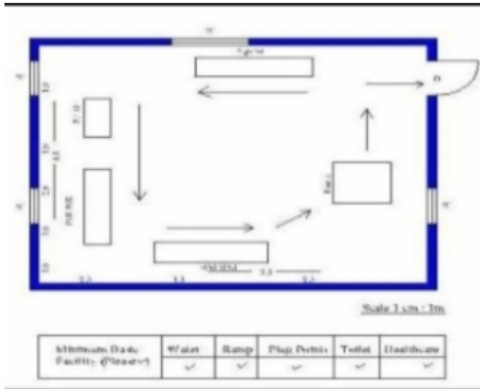

Google Map View

Polling Station Building Front View

Polling Station Front View

Cad View

Key MAP View

1 பெயர் : சரஸ்வதி - கணவர் பெயர்: ராமசாமி - வீட்டு எண் : 3 வயது : 71 பாலினம் : பெண்	AWJ1738574 Photo is available	2 பெயர் : மோகனசுந்திரம் - தந்தையின் பெயர்: ராமசாமி - வீட்டு எண் : 3 வயது : 51 பாலினம் : ஆண்	AWJ1738582 Photo is available	3 பெயர் : குப்புச்சாமி - தந்தையின் பெயர்: ராமசாமி - வீட்டு எண் : 3 வயது : 49 பாலினம் : ஆண்	AWJ1738590 Photo is available
4 பெயர் : அப்புக்குட்டி - தந்தையின் பெயர்: செல்லப்பன் - வீட்டு எண் : 6 வயது : 66 பாலினம் : ஆண்	AWJ1738608 Photo is available	5 பெயர் : பூவாத்தாள் - கணவர் பெயர்: அப்புக்குட்டி - வீட்டு எண் : 6 வயது : 60 பாலினம் : பெண்	AWJ1738616 Photo is available	6 பெயர் : ராதாமணி - கணவர் பெயர்: ராமசாமி - வீட்டு எண் : 7 வயது : 63 பாலினம் : பெண்	AWJ1738632 Photo is available
7 பெயர் : செல்வமணி - கணவர் பெயர்: செந்தில் வீட்டு எண் : 7 வயது : 42 பாலினம் : பெண்	KJP2659050 Photo is available	8 பெயர் : பெருமாள் - கணவர் பெயர்: ரங்கன் - வீட்டு எண் : 8 வயது : 54 பாலினம் : பெண்	KJP2656734 Photo is available	9 பெயர் : கமலா - கணவர் பெயர்: பெருமாள் - வீட்டு எண் : 8 வயது : 49 பாலினம் : பெண்	KJP2655660 Photo is available
10 பெயர் : செல்லாத்தாள் - கணவர் பெயர்: சுப்பிரமணி - வீட்டு எண் : 9 வயது : 58 பாலினம் : பெண்	AWJ1738657 Photo is available	11 பெயர் : கார்வேம்பரசு - தந்தையின் பெயர்: பெரியசாமி - வீட்டு எண் : 9 வயது : 38 பாலினம் : ஆண்	AWJ0074476 Photo is available	12 பெயர் : சிவசக்திவேல் - தந்தையின் பெயர்: சுப்ரமணியம் - வீட்டு எண் : 9 வயது : 37 பாலினம் : ஆண்	AWJ0481879 Photo is available
13 பெயர் : கோபிநாத் தந்தையின் பெயர்: தங்கமுத்து - வீட்டு எண் : 9 வயது : 36 பாலினம் : ஆண்	AWJ0481820 Photo is available	14 பெயர் : செல்வக்குமார் - தந்தையின் பெயர்: அப்புக்குட்டி - வீட்டு எண் : 9 வயது : 35 பாலினம் : ஆண்	AWJ0481838 Photo is available	15 பெயர் : கிருத்திகாதேவி த தந்தையின் பெயர்: தங்கவேல் - வீட்டு எண் : 9 வயது : 35 பாலினம் : பெண்	AWJ0481887 Photo is available
16 பெயர் : நித்யா - கணவர் பெயர்: மோகனசுந்தரம் - வீட்டு எண் : 9-3A வயது : 41 பாலினம் : பெண்	AWJ0192849 Photo is available	17 பெயர் : ராஜா - தந்தையின் பெயர்: அப்புக்குட்டி - வீட்டு எண் : 9-6 வயது : 35 பாலினம் : ஆண்	AWJ0192856 Photo is available	18 பெயர் : லட்சுமி - கணவர் பெயர்: பெருமாள் - வீட்டு எண் : 9-7 வயது : 43 பாலினம் : பெண்	AWJ0192864 Photo is available
19 பெயர் : பழனிக்குமார் - தந்தையின் பெயர்: ராமசாமி - வீட்டு எண் : 9-7 வயது : 33 பாலினம் : ஆண்	AWJ0585661 Photo is available	20 பெயர் : மணி - தந்தையின் பெயர்: ஆண்டியப்பன் - வீட்டு எண் : 9-12 வயது : 42 பாலினம் : பெண்	AWJ0192898 Photo is available	21 பெயர் : வினோத்துமார் - தந்தையின் பெயர்: பழனிவேல் - வீட்டு எண் : 9-16 வயது : 29 பாலினம் : ஆண்	AWJ0847749 Photo is available
22 பெயர் : ஐஷ்வர்யா கணவர் பெயர்: வினோத்துமார் வீட்டு எண் : 9-16 வயது : 26 பாலினம் : பெண்	AWJ2120236 Photo is available	23 பெயர் : சக்திவேல் - தந்தையின் பெயர்: முத்துச்சாமி - வீட்டு எண் : 9/17 வயது : 52 பாலினம் : ஆண்	AWJ1738798 Photo is available	24 பெயர் : புவனேஸ்வரி - கணவர் பெயர்: சக்திவேல் - வீட்டு எண் : 9-17 வயது : 45 பாலினம் : பெண்	AWJ0585653 Photo is available
25 பெயர் : சீரங்கன் - தந்தையின் பெயர்: ரங்கன் வீட்டு எண் : 9-20 வயது : 50 பாலினம் : ஆண்	AWJ0192872 Photo is available	26 பெயர் : காளீஸ்வரி - கணவர் பெயர்: சிரங்கன் - வீட்டு எண் : 9-20 வயது : 46 பாலினம் : பெண்	AWJ0192880 Photo is available	27 பெயர் : முனியாண்டி - தந்தையின் பெயர்: சீரங்கன் - வீட்டு எண் : 9-20 வயது : 27 பாலினம் : ஆண்	AWJ1039072 Photo is available
28 பெயர் : ராஜா தந்தையின் பெயர்: வில்லாரு வீட்டு எண் : 9/25ஏ வயது : 53 பாலினம் : ஆண்	AWJ2057305 Photo is available	29 பெயர் : கோகிலாதேவி கணவர் பெயர்: ராஜா வீட்டு எண் : 9/25ஏ வயது : 45 பாலினம் : பெண்	AWJ2057297 Photo is available	30 பெயர் : விஜய் ஆனந்த் தந்தையின் பெயர்: ராஜா வீட்டு எண் : 9/25ஏ வயது : 26 பாலினம் : ஆண்	AWJ2057289 Photo is available