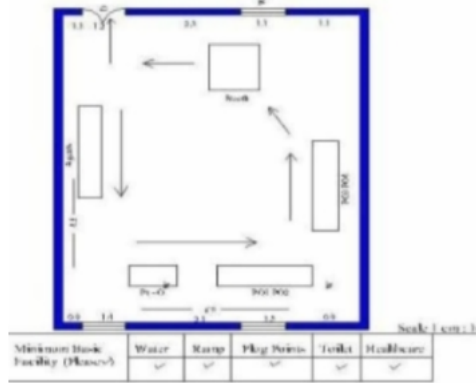

Google Map View

Polling Station Building Front View

Polling Station Front View

Cad View

Key MAP View

1 பெயர் : அய்யாவு தந்தையின் பெயர்: ராமசாமி - வீட்டு எண் : 1/94 வயது : 71 பாலினம் : ஆண் Photo is available	AWJ1173020	2 பெயர் : ரமேஷ்குமார் - தந்தையின் பெயர்: கோவிந்தராஜன் - வீட்டு எண் : 1e வயது : 49 பாலினம் : ஆண் Photo is available	AWJ0792689	3 பெயர் : கவிதா - கணவர் பெயர்: ரமேஷ்குமார் - வீட்டு எண் : 1e வயது : 45 பாலினம் : பெண் Photo is available	AWJ0793067
4 பெயர் : சுரேஷ்குமார் - தந்தையின் பெயர்: நாச்சிமுத்து - வீட்டு எண் : 2 வயது : 54 பாலினம் : ஆண் Photo is available	AWJ1706944	5 பெயர் : சசிசுலாமணி - கணவர் பெயர்: சுரேஷ்குமார் - வீட்டு எண் : 2 வயது : 48 பாலினம் : பெண் Photo is available	KJP1834761	6 பெயர் : மனோகாரன் - தந்தையின் பெயர்: பழனிசாமி - வீட்டு எண் : 2A வயது : 64 பாலினம் : ஆண் Photo is available	KJP1156462
7 பெயர் : முத்துலட்சுமி - கணவர் பெயர்: மனோகாரன் - வீட்டு எண் : 2A வயது : 59 பாலினம் : பெண் Photo is available	KJP1834696	8 பெயர் : விஜயலட்சுமி தந்தையின் பெயர்: கேசவன் வீட்டு எண் : 3/35 வயது : 29 பாலினம் : பெண் Photo is available	XUY1108372	9 பெயர் : ராஜம்மாள் - கணவர் பெயர்: பழனிசாமி - வீட்டு எண் : 4 வயது : 76 பாலினம் : பெண் Photo is available	AWJ1706977
10 பெயர் : தங்கராஜ் - தந்தையின் பெயர்: சண்முகம் - வீட்டு எண் : 4 வயது : 61 பாலினம் : ஆண் Photo is available	AWJ1706985	11 பெயர் : செந்தில்குமார் - தந்தையின் பெயர்: பழனிசாமி - வீட்டு எண் : 4 வயது : 52 பாலினம் : ஆண் Photo is available	KJP2651255	12 பெயர் : சத்யபாமா - கணவர் பெயர்: பழனிசாமி - வீட்டு எண் : 4 வயது : 50 பாலினம் : பெண் Photo is available	AWJ1706993
13 பெயர் : அம்சவேணி - கணவர் பெயர்: தங்கராஜ் - வீட்டு எண் : 4 வயது : 49 பாலினம் : பெண் Photo is available	KJP1211838	14 பெயர் : அரவிந்த் - தந்தையின் பெயர்: தங்கராஜ் - வீட்டு எண் : 4-79 வயது : 27 பாலினம் : ஆண் Photo is available	AWJ1017284	15 பெயர் : சீனிவாசன் - தந்தையின் பெயர்: சுப்ரமணியம் - வீட்டு எண் : 5 வயது : 66 பாலினம் : ஆண் Photo is available	AWJ1708031
16 பெயர் : சாரதா - கணவர் பெயர்: சீனிவாசன் - வீட்டு எண் : 5 வயது : 58 பாலினம் : பெண் Photo is available	AWJ1708049	17 பெயர் : ஸ்ரீராமகார்த்தி - தந்தையின் பெயர்: ஸ்ரீனிவாசன் - வீட்டு எண் : 5 வயது : 40 பாலினம் : ஆண் Photo is available	KJP2650638	18 பெயர் : அம்மு - கணவர் பெயர்: கார்த்திகேயன் - வீட்டு எண் : 5-76 வயது : 40 பாலினம் : பெண் Photo is available	AWJ0075549
19 பெயர் : சுமதி - கணவர் பெயர்: இராமானுஜம் - வீட்டு எண் : 9 வயது : 56 பாலினம் : பெண் Photo is available	AWJ1708072	20 பெயர் : வேலுச்சாமி - தந்தையின் பெயர்: சுப்பிரமணியம் - வீட்டு எண் : 9 வயது : 54 பாலினம் : ஆண் Photo is available	KJP3815222	21 பெயர் : சஞ்சீவி - தந்தையின் பெயர்: வேலுச்சாமி - வீட்டு எண் : 9 வயது : 30 பாலினம் : ஆண் Photo is available	AWJ0681098
22 பெயர் : நேயா தந்தையின் பெயர்: சாமிநாதன் வீட்டு எண் : 9/447 வயது : 21 பாலினம் : பெண் Photo is available	AWJ2281780	23 பெயர் : கல்யாணசுந்தரம் - தந்தையின் பெயர்: சுப்பிரமணியம் - வீட்டு எண் : 9/642 வயது : 59 பாலினம் : ஆண் Photo is available	AWJ1708106	24 பெயர் : சொர்ணலதா - கணவர் பெயர்: கல்யாணசுந்தரம் - வீட்டு எண் : 9/642 வயது : 56 பாலினம் : பெண் Photo is available	AWJ1708114
25 பெயர் : சூதா - கணவர் பெயர்: கௌரிசங்கர் - வீட்டு எண் : 10 வயது : 49 பாலினம் : பெண் Photo is available	KJP3210945	26 பெயர் : பூங்கொடி - கணவர் பெயர்: பாலாஜி - வீட்டு எண் : 10 வயது : 36 பாலினம் : பெண் Photo is available	AWJ0792481	27 பெயர் : செல்வகுமார் தந்தையின் பெயர்: பெருமாள் வீட்டு எண் : 10 வயது : 28 பாலினம் : ஆண் Photo is available	AWJ1050103
28 பெயர் : செளந்தர் தந்தையின் பெயர்: ரங்கசாமி வீட்டு எண் : 10ஏ வயது : 27 பாலினம் : ஆண் Photo is available	AWJ1064245	29 பெயர் : கௌரி - கணவர் பெயர்: பொன்னுச்சாமி - வீட்டு எண் : 11 வயது : 56 பாலினம் : பெண் Photo is available	KJP3815255	30 பெயர் : நிர்மல்குமார் - தந்தையின் பெயர்: பொன்னுச்சாமி - வீட்டு எண் : 11 வயது : 35 பாலினம் : ஆண் Photo is available	KJP3815271