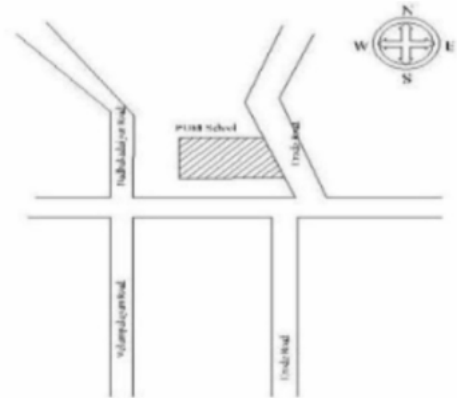

Cad View

Key MAP View