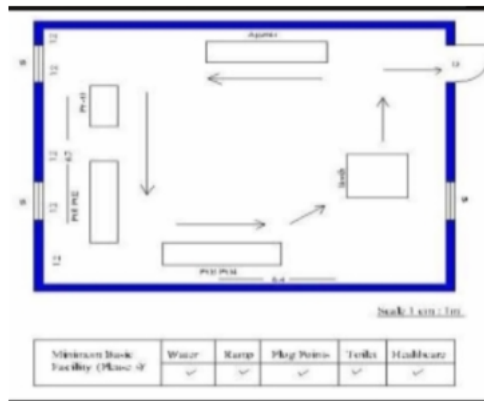

Google Map View

Polling Station Building Front View

Polling Station Front View

Cad View

Key MAP View

1 பெயர் : ராஜேந்திரன் - தந்தையின் பெயர்: மாரப்பன் - வீட்டு எண் : 1 வயது : 61 பாலினம் : ஆண் Photo is available	KJP3673019	2 பெயர் : சசிலா - கணவர் பெயர்: ராஜேந்திரன் - வீட்டு எண் : 1 வயது : 55 பாலினம் : பெண் Photo is available	KJP3209129	3 பெயர் : சண்முகம் - தந்தையின் பெயர்: மாகாளி - வீட்டு எண் : 1 வயது : 54 பாலினம் : ஆண் Photo is available	AWJ1727056
4 பெயர் : ரஞ்சனி கணவர் பெயர்: பாலசுப்ரமணி வீட்டு எண் : 1 வயது : 39 பாலினம் : பெண் Photo is available	AWJ1958867	# 5 பெயர் : சித்ரா ர கணவர் பெயர்: சங்கர் வீட்டு எண் : 1 வயது : 36 பாலினம் : பெண் Photo is available	AWJ2197309	6 பெயர் : ஜஷ்வர்யா தந்தையின் பெயர்: குப்புசாமி வீட்டு எண் : 1 வயது : 27 பாலினம் : பெண் Photo is available	AWJ1958859
7 பெயர் : சந்திரன் - தந்தையின் பெயர்: சென்னியப்பன் - வீட்டு எண் : 1E வயது : 50 பாலினம் : ஆண் Photo is available	AWJ0794289	8 பெயர் : செல்வி - கணவர் பெயர்: சந்திரன் - வீட்டு எண் : 1E வயது : 44 பாலினம் : பெண் Photo is available	AWJ0794305	9 பெயர் : தேவி - கணவர் பெயர்: பழனிச்சாமி - வீட்டு எண் : 1E வயது : 43 பாலினம் : பெண் Photo is available	AWJ0794321
10 பெயர் : பார்வதி கணவர் பெயர்: துரைசாமி வீட்டு எண் : 1இ வயது : 36 பாலினம் : பெண் Photo is available	AWJ2100923	11 பெயர் : செல்வப்பிரியங்கா - தந்தையின் பெயர்: பழனிச்சாமி - வீட்டு எண் : 1E வயது : 34 பாலினம் : பெண் Photo is available	AWJ0682278	12 பெயர் : சுலோச்சனா தேவி கணவர் பெயர்: சக்திவேல் வீட்டு எண் : 1இ வயது : 34 பாலினம் : பெண் Photo is available	AWJ1096890
13 பெயர் : வடிவேல் தந்தையின் பெயர்: ராஜேந்திரன் வீட்டு எண் : 1இ வயது : 33 பாலினம் : ஆண் Photo is available	AWJ1095967	14 பெயர் : ரம்யா - தந்தையின் பெயர்: குப்புசாமி - வீட்டு எண் : 1E வயது : 29 பாலினம் : பெண் Photo is available	AWJ0961680	15 பெயர் : சூதா - தந்தையின் பெயர்: குப்புச்சாமி - வீட்டு எண் : 1E வயது : 28 பாலினம் : பெண் Photo is available	AWJ0961698
16 பெயர் : ஹேமமாலினி - தந்தையின் பெயர்: கோவிந்தசாமி - வீட்டு எண் : 1E வயது : 27 பாலினம் : பெண் Photo is available	AWJ1017706	17 பெயர் : ஐயப்பன் தந்தையின் பெயர்: பழனிசாமி வீட்டு எண் : 1இ வயது : 23 பாலினம் : ஆண் Photo is available	AWJ2083350	18 பெயர் : பழனிச்சாமி - தந்தையின் பெயர்: மாகாளி - வீட்டு எண் : 2 வயது : 66 பாலினம் : ஆண் Photo is available	AWJ1727064
19 பெயர் : சோபனா - கணவர் பெயர்: பழனிச்சாமி - வீட்டு எண் : 2 வயது : 54 பாலினம் : பெண் Photo is available	AWJ1727072	20 பெயர் : வெற்றிவேல் தந்தையின் பெயர்: பழனிச்சாமி வீட்டு எண் : 2ஏ வயது : 28 பாலினம் : ஆண் Photo is available	AWJ2079259	21 பெயர் : பாலகிருஷ்ணன் - தந்தையின் பெயர்: மாகாளி - வீட்டு எண் : 3 வயது : 68 பாலினம் : ஆண் Photo is available	AWJ1727080
22 பெயர் : பாக்கியலட்சுமி - கணவர் பெயர்: பாலகிருஷ்ணன் - வீட்டு எண் : 3 வயது : 64 பாலினம் : பெண் Photo is available	AWJ1727098	23 பெயர் : பிரதீப்குமார் - தந்தையின் பெயர்: பாலகிருஷ்ணன் - வீட்டு எண் : 3 வயது : 39 பாலினம் : ஆண் Photo is available	KJP3207966	24 பெயர் : சாந்தி - தந்தையின் பெயர்: ரங்கன் - வீட்டு எண் : 3 வயது : 30 பாலினம் : பெண் Photo is available	AWJ0682385
25 பெயர் : கார்த்திகா தந்தையின் பெயர்: ரங்கன் வீட்டு எண் : 3 வயது : 24 பாலினம் : பெண் Photo is available	AWJ1993237	26 பெயர் : சூர்யப்பிரகாஷ் தந்தையின் பெயர்: சேகர் வீட்டு எண் : 3/ஏ வயது : 28 பாலினம் : ஆண் Photo is available	AWJ1984707	27 பெயர் : அருண்குமார் தந்தையின் பெயர்: சேகர் வீட்டு எண் : 3/ஏ வயது : 26 பாலினம் : ஆண் Photo is available	AWJ2156321
28 பெயர் : தினேஷ் தந்தையின் பெயர்: சேகர் வீட்டு எண் : 3/ஏ வயது : 25 பாலினம் : ஆண் Photo is available	AWJ1984988	29 பெயர் : சேகர் - தந்தையின் பெயர்: ராமசாமி - வீட்டு எண் : 3E வயது : 54 பாலினம் : ஆண் Photo is available	AWJ1727114	30 பெயர் : பொன்னம்மாள் - கணவர் பெயர்: குழந்தைசாமி - வீட்டு எண் : 4 வயது : 69 பாலினம் : பெண் Photo is available	AWJ1727130