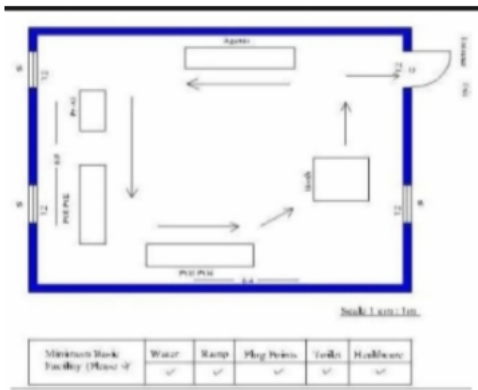

Google Map View

Polling Station Building Front View

Polling Station Front View

Cad View

Key MAP View

சட்டமன்றத் தொகுதியின் எண் மற்றும் பெயர் : 102-காய்கேயம்
பிரிவு எண் மற்றும் பெயர் 1-முத்தூர் (பே) வார்டு 3 சின்னமுத்தூர் மேற்கு வீதி