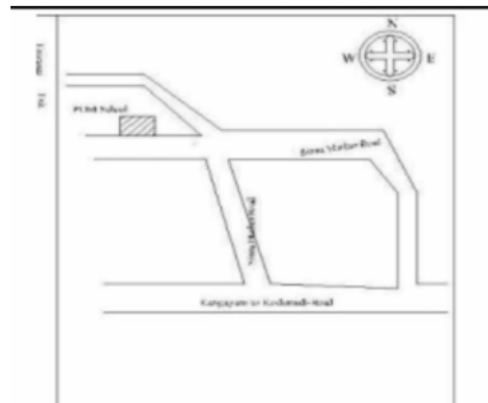

Google Map View

Polling Station Building Front View

Polling Station Front View

Cad View

Key MAP View

சட்டமன்றத் தொகுதியின் எண் மற்றும் பெயர் : 102-காய்கேயம்
பிரிவு எண் மற்றும் பெயர் 1-முத்தூர் (பே) வார்டு 3 சின்னமுத்தூர் மேற்கு வீதி