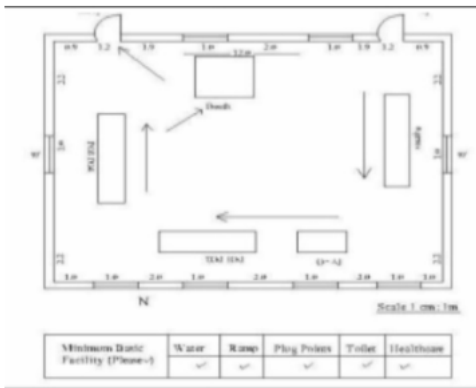

Google Map View

Polling Station Building Front View

Polling Station Front View

Cad View

Key MAP View

1 பெயர் : பொன்னத்தாள் - கணவர் பெயர்: சுப்பராயன் - வீட்டு எண் : 1 வயது : 70 பாலினம் : பெண்	AWJ1781830 Photo is available	2 பெயர் : மணி - தந்தையின் பெயர்: சுப்பராயன் - வீட்டு எண் : 1 வயது : 56 பாலினம் : ஆண்	KJP1147594 Photo is available	3 பெயர் : ராமசாமி - தந்தையின் பெயர்: சுப்பராயன் - வீட்டு எண் : 1 வயது : 55 பாலினம் : ஆண்	AWJ1781848 Photo is available
4 பெயர் : சரஸ்வதி - கணவர் பெயர்: கோபால் - வீட்டு எண் : 1E வயது : 76 பாலினம் : பெண்	AWJ0077883 Photo is available	5 பெயர் : சரஸ்வதி - கணவர் பெயர்: முருகேசன் - வீட்டு எண் : 1E வயது : 58 பாலினம் : பெண்	KJP1141712 Photo is available	6 பெயர் : ராமசாமி - தந்தையின் பெயர்: முத்துசாமிநாடார் - வீட்டு எண் : 1e வயது : 35 பாலினம் : ஆண்	AWJ0795724 Photo is available
7 பெயர் : சசிகலா - கணவர் பெயர்: நடராஜ் - வீட்டு எண் : 2 வயது : 34 பாலினம் : பெண்	AWJ0962076 Photo is available	8 பெயர் : கிட்டுச்சாமி - கணவர் பெயர்: முத்துச்சாமி - வீட்டு எண் : 3 வயது : 71 பாலினம் : பெண்	AWJ1781855 Photo is available	9 பெயர் : குப்புசாமி - தந்தையின் பெயர்: ராமசாமி - வீட்டு எண் : 3 வயது : 54 பாலினம் : ஆண்	AWJ1781863 Photo is available
10 பெயர் : ராமசாமி - தந்தையின் பெயர்: பழனிச்சாமி - வீட்டு எண் : 3E வயது : 56 பாலினம் : ஆண்	AWJ1781871 Photo is available	11 பெயர் : வேலுமணி - கணவர் பெயர்: ராமசாமி - வீட்டு எண் : 3e வயது : 51 பாலினம் : பெண்	AWJ0486589 Photo is available	12 பெயர் : பேபி - தந்தையின் பெயர்: ராமசாமி - வீட்டு எண் : 3e வயது : 33 பாலினம் : பெண்	AWJ0486597 Photo is available
13 பெயர் : சிதம்பரம் - தந்தையின் பெயர்: குப்புசாமி - வீட்டு எண் : 4 வயது : 66 பாலினம் : ஆண்	AWJ1781889 Photo is available	14 பெயர் : மீனாட்சி - கணவர் பெயர்: சிதம்பரம் - வீட்டு எண் : 4 வயது : 60 பாலினம் : பெண்	AWJ1781897 Photo is available	15 பெயர் : முருகேசன் - தந்தையின் பெயர்: குப்புசாமி - வீட்டு எண் : 4E வயது : 68 பாலினம் : ஆண்	AWJ1781905 Photo is available
16 பெயர் : ஈஸ்வரி - கணவர் பெயர்: முருகேசன் - வீட்டு எண் : 4E வயது : 61 பாலினம் : பெண்	AWJ1781913 Photo is available	17 பெயர் : முத்தாட்சி - கணவர் பெயர்: கிட்டுச்சாமி - வீட்டு எண் : 5E வயது : 69 பாலினம் : பெண்	AWJ1781921 Photo is available	18 பெயர் : குமரேசன் தந்தையின் பெயர்: கருப்புசாமி வீட்டு எண் : 6 வயது : 44 பாலினம் : ஆண்	AWJ2167955 Photo is available
19 பெயர் : தமிழ்ச்செல்வி கணவர் பெயர்: குமரேசன் வீட்டு எண் : 6 வயது : 36 பாலினம் : பெண்	AWJ2168136 Photo is available	20 பெயர் : சாந்தி - கணவர் பெயர்: பாலசுப்பரமணி - வீட்டு எண் : 6E வயது : 51 பாலினம் : பெண்	KJP3209343 Photo is available	21 பெயர் : பாணுமதி - கணவர் பெயர்: முத்துசாமி - வீட்டு எண் : 7E வயது : 63 பாலினம் : பெண்	AWJ1781962 Photo is available
22 பெயர் : துரைசாமி - தந்தையின் பெயர்: மாரியப்பன் - வீட்டு எண் : 8 வயது : 70 பாலினம் : ஆண்	AWJ1781988 Photo is available	23 பெயர் : காந்திமதி - கணவர் பெயர்: துரைச்சாமி - வீட்டு எண் : 8 வயது : 60 பாலினம் : பெண்	AWJ1781996 Photo is available	24 பெயர் : லோகேஷ்கார்த்திகேயன் தந்தையின் பெயர்: சுதாகர் வீட்டு எண் : 8/35 வயது : 19 பாலினம் : ஆண்	AWJ2326536 Photo is available
25 பெயர் : வசந்தா - கணவர் பெயர்: சண்முகம் - வீட்டு எண் : 10 வயது : 61 பாலினம் : பெண்	AWJ1782010 Photo is available	26 பெயர் : கோபாலகிருஷ்ணன் - தந்தையின் பெயர்: துரைசாமி - வீட்டு எண் : 10 வயது : 40 பாலினம் : ஆண்	AWJ0292128 Photo is available	27 பெயர் : லிங்கேஸ்வரி - தந்தையின் பெயர்: துரைசாமி - வீட்டு எண் : 10 வயது : 37 பாலினம் : பெண்	AWJ0292136 Photo is available
28 பெயர் : லட்சுமி - தந்தையின் பெயர்: கோபால் - வீட்டு எண் : 10 வயது : 34 பாலினம் : பெண்	AWJ0732925 Photo is available	29 பெயர் : முத்துசாமி - தந்தையின் பெயர்: பொன்னுசாமி - வீட்டு எண் : 10E வயது : 66 பாலினம் : ஆண்	AWJ1782028 Photo is available	30 பெயர் : சண்முகம் - தந்தையின் பெயர்: சாமியப்பன் - வீட்டு எண் : 12 வயது : 66 பாலினம் : ஆண்	AWJ1782036 Photo is available