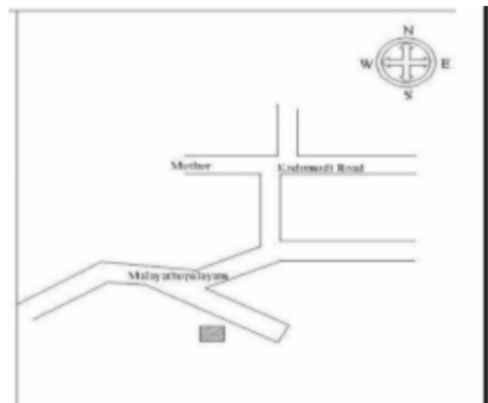

Google Map View

Polling Station Building Front View

Polling Station Front View

Cad View

Key MAP View

1 பெயர் : பொன்னத்தாள் - கணவர் பெயர்: சுப்பராயன் - வீட்டு எண் : 1 வயது : 70 பாலினம் : பெண்	AWJ1781830 Photo is available	2 பெயர் : மணி - தந்தையின் பெயர்: சுப்பராயன் - வீட்டு எண் : 1 வயது : 56 பாலினம் : ஆண்	KJP1147594 Photo is available	3 பெயர் : ராமசாமி - தந்தையின் பெயர்: சுப்பராயன் - வீட்டு எண் : 1 வயது : 55 பாலினம் : ஆண்	AWJ1781848 Photo is available
4 பெயர் : சரஸ்வதி - கணவர் பெயர்: கோபால் - வீட்டு எண் : 1E வயது : 76 பாலினம் : பெண்	AWJ0077883 Photo is available	5 பெயர் : சரஸ்வதி - கணவர் பெயர்: முருகேசன் - வீட்டு எண் : 1E வயது : 58 பாலினம் : பெண்	KJP1141712 Photo is available	6 பெயர் : ராமசாமி - தந்தையின் பெயர்: முத்துசாமிநாடார் - வீட்டு எண் : 1e வயது : 35 பாலினம் : ஆண்	AWJ0795724 Photo is available
7 பெயர் : சசிகலா - கணவர் பெயர்: நடராஜ் - வீட்டு எண் : 2 வயது : 34 பாலினம் : பெண்	AWJ0962076 Photo is available	8 பெயர் : கிட்டுச்சாமி - கணவர் பெயர்: முத்துச்சாமி - வீட்டு எண் : 3 வயது : 71 பாலினம் : பெண்	AWJ1781855 Photo is available	9 பெயர் : குப்புசாமி - தந்தையின் பெயர்: ராமசாமி - வீட்டு எண் : 3 வயது : 54 பாலினம் : ஆண்	AWJ1781863 Photo is available
10 பெயர் : ராமசாமி - தந்தையின் பெயர்: பழனிச்சாமி - வீட்டு எண் : 3E வயது : 56 பாலினம் : ஆண்	AWJ1781871 Photo is available	11 பெயர் : வேலுமணி - கணவர் பெயர்: ராமசாமி - வீட்டு எண் : 3e வயது : 51 பாலினம் : பெண்	AWJ0486589 Photo is available	12 பெயர் : பேபி - தந்தையின் பெயர்: ராமசாமி - வீட்டு எண் : 3e வயது : 33 பாலினம் : பெண்	AWJ0486597 Photo is available
13 பெயர் : சிதம்பரம் - தந்தையின் பெயர்: குப்புசாமி - வீட்டு எண் : 4 வயது : 66 பாலினம் : ஆண்	AWJ1781889 Photo is available	14 பெயர் : மீனாட்சி - கணவர் பெயர்: சிதம்பரம் - வீட்டு எண் : 4 வயது : 60 பாலினம் : பெண்	AWJ1781897 Photo is available	15 பெயர் : முருகேசன் - தந்தையின் பெயர்: குப்புசாமி - வீட்டு எண் : 4E வயது : 68 பாலினம் : ஆண்	AWJ1781905 Photo is available
16 பெயர் : ஈஸ்வரி - கணவர் பெயர்: முருகேசன் - வீட்டு எண் : 4E வயது : 61 பாலினம் : பெண்	AWJ1781913 Photo is available	17 பெயர் : முத்தாட்சி - கணவர் பெயர்: கிட்டுச்சாமி - வீட்டு எண் : 5E வயது : 69 பாலினம் : பெண்	AWJ1781921 Photo is available	18 பெயர் : குமரேசன் தந்தையின் பெயர்: கருப்புசாமி வீட்டு எண் : 6 வயது : 44 பாலினம் : ஆண்	AWJ2167955 Photo is available
19 பெயர் : தமிழ்ச்செல்வி கணவர் பெயர்: குமரேசன் வீட்டு எண் : 6 வயது : 36 பாலினம் : பெண்	AWJ2168136 Photo is available	20 பெயர் : சாந்தி - கணவர் பெயர்: பாலசுப்பரமணி - வீட்டு எண் : 6E வயது : 51 பாலினம் : பெண்	KJP3209343 Photo is available	21 பெயர் : பாணுமதி - கணவர் பெயர்: முத்துசாமி - வீட்டு எண் : 7E வயது : 63 பாலினம் : பெண்	AWJ1781962 Photo is available
22 பெயர் : துரைசாமி - தந்தையின் பெயர்: மாரியப்பன் - வீட்டு எண் : 8 வயது : 70 பாலினம் : ஆண்	AWJ1781988 Photo is available	23 பெயர் : காந்திமதி - கணவர் பெயர்: துரைச்சாமி - வீட்டு எண் : 8 வயது : 60 பாலினம் : பெண்	AWJ1781996 Photo is available	24 பெயர் : லோகேஷ்கார்த்திகேயன் தந்தையின் பெயர்: சுதாகர் வீட்டு எண் : 8/35 வயது : 19 பாலினம் : ஆண்	AWJ2326536 Photo is available
25 பெயர் : வசந்தா - கணவர் பெயர்: சண்முகம் - வீட்டு எண் : 10 வயது : 61 பாலினம் : பெண்	AWJ1782010 Photo is available	26 பெயர் : கோபாலகிருஷ்ணன் - தந்தையின் பெயர்: துரைசாமி - வீட்டு எண் : 10 வயது : 40 பாலினம் : ஆண்	AWJ0292128 Photo is available	27 பெயர் : லிங்கேஸ்வரி - தந்தையின் பெயர்: துரைசாமி - வீட்டு எண் : 10 வயது : 37 பாலினம் : பெண்	AWJ0292136 Photo is available
28 பெயர் : லட்சுமி - தந்தையின் பெயர்: கோபால் - வீட்டு எண் : 10 வயது : 34 பாலினம் : பெண்	AWJ0732925 Photo is available	29 பெயர் : முத்துசாமி - தந்தையின் பெயர்: பொன்னுசாமி - வீட்டு எண் : 10E வயது : 66 பாலினம் : ஆண்	AWJ1782028 Photo is available	30 பெயர் : சண்முகம் - தந்தையின் பெயர்: சாமியப்பன் - வீட்டு எண் : 12 வயது : 66 பாலினம் : ஆண்	AWJ1782036 Photo is available