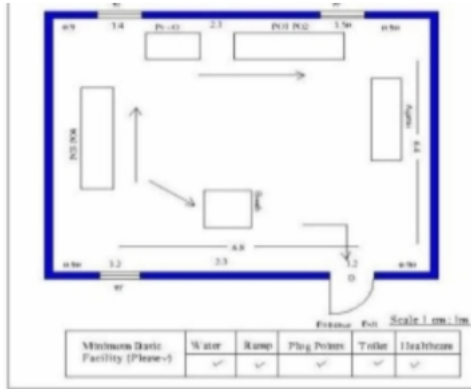

Google Map View

Polling Station Building Front View

Polling Station Front View

Cad View

Key MAP View

1 பெயர் : முருகன் தந்தையின் பெயர்: பையண்ணன் வீட்டு எண் : 0 வயது : 55 பாலினம் : ஆண்	AWJ2090157 Photo is available	2 பெயர் : தங்கமணி - கணவர் பெயர்: அங்கமுத்து - வீட்டு எண் : 0 வயது : 52 பாலினம் : பெண்	FSW6765317 Photo is available	3 பெயர் : அண்ணாதுரை - தந்தையின் பெயர்: துரைசாமி - வீட்டு எண் : 0 வயது : 51 பாலினம் : ஆண்	KJP3512688 Photo is available
4 பெயர் : சமதி - தந்தையின் பெயர்: அண்ணாதுரை - வீட்டு எண் : 0 வயது : 42 பாலினம் : பெண்	KJP3512670 Photo is available	5 பெயர் : முனிஸ்வரன் தந்தையின் பெயர்: முருகன் வீட்டு எண் : 0 வயது : 27 பாலினம் : ஆண்	AWJ2090173 Photo is available	6 பெயர் : ரஞ்சித் தந்தையின் பெயர்: சேகர் வீட்டு எண் : 0 வயது : 27 பாலினம் : ஆண்	AWJ2140333 Photo is available
7 பெயர் : மனோஜ் தந்தையின் பெயர்: குழந்தைவேல் வீட்டு எண் : 0 வயது : 25 பாலினம் : ஆண்	AWJ2083962 Photo is available	8 பெயர் : சசிக்குமார் தந்தையின் பெயர்: ராமகிருஷ்ணன் வீட்டு எண் : 0 வயது : 24 பாலினம் : ஆண்	AWJ2260339 Photo is available	9 பெயர் : கார்வேந்தன் தந்தையின் பெயர்: சுப்பிரமணி வீட்டு எண் : 0 வயது : 20 பாலினம் : ஆண்	AWJ2317782 Photo is available
10 பெயர் : தங்கராசு - தந்தையின் பெயர்: குமரசாமி - வீட்டு எண் : 1 வயது : 63 பாலினம் : ஆண்	AWJ1789650 Photo is available	11 பெயர் : பொன்னுசாமி தந்தையின் பெயர்: ராஜ் வீட்டு எண் : 1 வயது : 63 பாலினம் : ஆண்	AWJ2092393 Photo is available	12 பெயர் : தங்கவேல் தந்தையின் பெயர்: சுப்பிரமணி வீட்டு எண் : 1 வயது : 57 பாலினம் : ஆண்	AWJ2303956 Photo is available
13 பெயர் : யசோதா - கணவர் பெயர்: தங்கராசு - வீட்டு எண் : 1 வயது : 56 பாலினம் : பெண்	AWJ1789668 Photo is available	14 பெயர் : முருகேசன் தந்தையின் பெயர்: கந்தசாமி வீட்டு எண் : 1 வயது : 56 பாலினம் : ஆண்	AWJ2016293 Photo is available	15 பெயர் : முனியம்மாள் தந்தையின் பெயர்: முருகேசன் வீட்டு எண் : 1 வயது : 56 பாலினம் : பெண்	AWJ2016228 Photo is available
16 பெயர் : செல்வி கணவர் பெயர்: குணசேகரன் வீட்டு எண் : 1 வயது : 56 பாலினம் : பெண்	AWJ2093466 Photo is available	17 பெயர் : முருகேசன் தந்தையின் பெயர்: முத்துசாமி வீட்டு எண் : 1 வயது : 54 பாலினம் : ஆண்	AWJ2285179 Photo is available	18 பெயர் : சரஸ்வதி - கணவர் பெயர்: ராமசாமி - வீட்டு எண் : 1 வயது : 54 பாலினம் : பெண்	GDR3417433 Photo is available
19 பெயர் : லட்சுமி கணவர் பெயர்: பொன்னுசாமி வீட்டு எண் : 1 வயது : 50 பாலினம் : பெண்	AWJ2091361 Photo is available	20 பெயர் : கார்த்தி - தந்தையின் பெயர்: கருப்பணன் - வீட்டு எண் : 1 வயது : 50 பாலினம் : ஆண்	GTJ3076288 Photo is available	21 பெயர் : வேலுமணி கணவர் பெயர்: முருகன் வீட்டு எண் : 1 வயது : 49 பாலினம் : பெண்	AWJ2090165 Photo is available
22 பெயர் : அன்னகொடி - கணவர் பெயர்: ராமசாமி - வீட்டு எண் : 1 வயது : 48 பாலினம் : பெண்	GTJ3148665 Photo is available	23 பெயர் : காளியப்பன் - தந்தையின் பெயர்: மாரிமுத்து - வீட்டு எண் : 1 வயது : 48 பாலினம் : ஆண்	AWJ0794800 Photo is available	24 பெயர் : ராணி கணவர் பெயர்: சண்முகம் வீட்டு எண் : 1 வயது : 46 பாலினம் : பெண்	AWJ2016178 Photo is available
25 பெயர் : சுப்புலட்சுமி கணவர் பெயர்: முருகேசன் வீட்டு எண் : 1 வயது : 46 பாலினம் : பெண்	AWJ2285187 Photo is available	26 பெயர் : அன்னலட்சுமி - கணவர் பெயர்: காளியப்பன் - வீட்டு எண் : 1 வயது : 45 பாலினம் : பெண்	AWJ0794750 Photo is available	27 பெயர் : அன்பழகன் தந்தையின் பெயர்: பழனிச்சாமி வீட்டு எண் : 1 வயது : 42 பாலினம் : ஆண்	AWJ2043222 Photo is available
28 பெயர் : சின்னமுனியம்மாள் - கணவர் பெயர்: முனியப்பன் - வீட்டு எண் : 1 வயது : 41 பாலினம் : பெண்	AWJ0926451 Photo is available	29 பெயர் : ஜெகதீஷ் தந்தையின் பெயர்: சண்முகம் வீட்டு எண் : 1 வயது : 37 பாலினம் : ஆண்	AWJ2282234 Photo is available	30 பெயர் : சுகந்தி - கணவர் பெயர்: சத்தியராஜ் - வீட்டு எண் : 1 வயது : 36 பாலினம் : பெண்	AWJ1039882 Photo is available