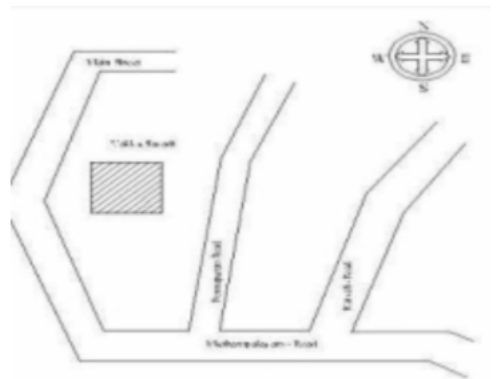

Google Map View

Polling Station Building Front View

Polling Station Front View

Cad View

Key MAP View

1	KJP2604379	பெயர் : செல்லாத்தான் - கணவர் பெயர்: பழனிச்சாமி - வீட்டு எண் : 1 வயது : 69 பாலினம் : பெண்	Photo is available	2	KJP2604619	பெயர் : துரைசாமி - தந்தையின் பெயர்: பழனிச்சாமி - வீட்டு எண் : 1 வயது : 46 பாலினம் : ஆண்	Photo is available	3	AWJ0685107	பெயர் : முத்துலட்சுமி - கணவர் பெயர்: முருகன் - வீட்டு எண் : 1 வயது : 39 பாலினம் : பெண்	Photo is available
4	AWJ1943919	பெயர் : பிரகாஷ் தந்தையின் பெயர்: தங்கவேல் வீட்டு எண் : 1 வயது : 25 பாலினம் : ஆண்	Photo is available	5	AWJ2236800	பெயர் : வெள்ளைசாமி இதரர் பெயர்: அமிர்தம் வீட்டு எண் : 1/74 வயது : 52 பாலினம் : ஆண்	Photo is available	6	AWJ2316800	பெயர் : கா ரா ரமேஷ் தந்தையின் பெயர்: ராமலிங்கம் வீட்டு எண் : 1/99 வயது : 74 பாலினம் : ஆண்	Photo is available
7	AWJ0684795	பெயர் : இராஜகோபால் - தந்தையின் பெயர்: வேலுச்சாமி - வீட்டு எண் : 1-107 வயது : 30 பாலினம் : ஆண்	Photo is available	8	AWJ0927723	பெயர் : பவுளராஜ் - தந்தையின் பெயர்: கண்ணுசாமி - வீட்டு எண் : 1-136-a வயது : 65 பாலினம் : ஆண்	Photo is available	S 9	AWJ1130681	பெயர் : மகேஸ்வரன் தந்தையின் பெயர்: அருண்பிரகாஷ் வீட்டு எண் : 1-185 வயது : 27 பாலினம் : ஆண்	Photo is available
10	AWJ0295527	பெயர் : உமாநாத் - தந்தையின் பெயர்: பழனிச்சாமி - வீட்டு எண் : 1-237 வயது : 43 பாலினம் : ஆண்	Photo is available	11	KJP2604429	பெயர் : ராஜேஷ்குமார் - தந்தையின் பெயர்: சாமிநாதன் - வீட்டு எண் : 1/246 வயது : 40 பாலினம் : ஆண்	Photo is available	12	AWJ2076446	பெயர் : சங்கீதா தந்தையின் பெயர்: ராமர் வீட்டு எண் : 1/250 வயது : 34 பாலினம் : பெண்	Photo is available
13	AWJ0079012	பெயர் : சுதா - தந்தையின் பெயர்: முருகேசன் - வீட்டு எண் : 1-260 வயது : 37 பாலினம் : பெண்	Photo is available	S 14	AWJ2015733	பெயர் : தமிழரசன் தந்தையின் பெயர்: பிரகாஷ் வீட்டு எண் : 1/279 வயது : 24 பாலினம் : ஆண்	Photo is available	15	AWJ0962555	பெயர் : லோகநாதன் - தந்தையின் பெயர்: ராமன் - வீட்டு எண் : 1A வயது : 55 பாலினம் : ஆண்	Photo is available
16	AWJ0962688	பெயர் : சுதாதேவி - கணவர் பெயர்: லோகநாதன் - வீட்டு எண் : 1A வயது : 41 பாலினம் : பெண்	Photo is available	17	AWJ0798033	பெயர் : பொன்னுசாமி - தந்தையின் பெயர்: அழகனம்பலம் - வீட்டு எண் : 1E வயது : 70 பாலினம் : ஆண்	Photo is available	18	AWJ0588202	பெயர் : காளியம்மாள் - கணவர் பெயர்: மினியன் - வீட்டு எண் : 1E வயது : 67 பாலினம் : பெண்	Photo is available
19	AWJ0798108	பெயர் : பச்சாயி - கணவர் பெயர்: பொன்னுசாமி - வீட்டு எண் : 1E வயது : 65 பாலினம் : பெண்	Photo is available	20	AWJ0798215	பெயர் : கருந்தமலை - தந்தையின் பெயர்: சின்னதம்பி - வீட்டு எண் : 1E வயது : 61 பாலினம் : ஆண்	Photo is available	21	AWJ0195040	பெயர் : தங்கமணி - கணவர் பெயர்: நாச்சிமுத்து - வீட்டு எண் : 1E வயது : 56 பாலினம் : பெண்	Photo is available
22	AWJ0195149	பெயர் : அமுதவள்ளி - கணவர் பெயர்: ராமன் - வீட்டு எண் : 1E வயது : 51 பாலினம் : பெண்	Photo is available	23	AWJ0798116	பெயர் : குருவாய்யம்மாள் - கணவர் பெயர்: சுப்பிரமணியன் - வீட்டு எண் : 1E வயது : 50 பாலினம் : பெண்	Photo is available	24	AWJ0587899	பெயர் : முருகேசன் - தந்தையின் பெயர்: ராமன் - வீட்டு எண் : 1E வயது : 50 பாலினம் : ஆண்	Photo is available
25	AWJ0194993	பெயர் : செல்வராஜ் - தாயின் பெயர்: தனலட்சுமி - வீட்டு எண் : 1E வயது : 49 பாலினம் : ஆண்	Photo is available	26	AWJ0195123	பெயர் : தனலட்சுமி - தாயின் பெயர்: செல்வராஜ் - வீட்டு எண் : 1E வயது : 47 பாலினம் : பெண்	Photo is available	27	AWJ0798058	பெயர் : செல்லப்பாண்டி - தந்தையின் பெயர்: அய்யாதுரை - வீட்டு எண் : 1E வயது : 46 பாலினம் : ஆண்	Photo is available
28	AWJ0733428	பெயர் : ஆனந்தராஜ் ல தந்தையின் பெயர்: லட்சுமணன் - வீட்டு எண் : 1E வயது : 40 பாலினம் : ஆண்	Photo is available	29	AWJ0798074	பெயர் : வசந்தா - கணவர் பெயர்: செல்லப்பாண்டி - வீட்டு எண் : 1E வயது : 39 பாலினம் : பெண்	Photo is available	30	AWJ0685123	பெயர் : கீதா - கணவர் பெயர்: சசிக்குமார் - வீட்டு எண் : 1E வயது : 38 பாலினம் : பெண்	Photo is available