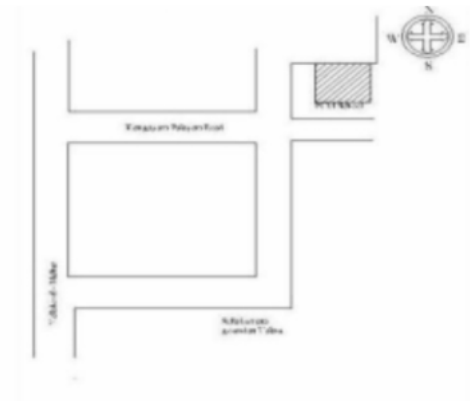

Google Map View

Polling Station Building Front View

Polling Station Front View

Cad View

Key MAP View

1 பெயர் : பெருமாள் தந்தையின் பெயர்: அழகர் வீட்டு எண் : 0 வயது : 50 பாலினம் : ஆண்	AWJ2141745 Photo is available	2 பெயர் : லட்சுமி கணவர் பெயர்: பெருமாள் வீட்டு எண் : 0 வயது : 37 பாலினம் : பெண்	AWJ2141729 Photo is available	3 பெயர் : அரவிந்தகுமார் தந்தையின் பெயர்: பெருமாள் வீட்டு எண் : 0 வயது : 23 பாலினம் : ஆண்	AWJ2141737 Photo is available
4 பெயர் : அனிதா தந்தையின் பெயர்: பெருமாள் வீட்டு எண் : 0 வயது : 22 பாலினம் : பெண்	AWJ2141752 Photo is available	5 பெயர் : சிவக்குமார் - தந்தையின் பெயர்: மணி - வீட்டு எண் : 1 வயது : 44 பாலினம் : ஆண்	AWJ0985432 Photo is available	6 பெயர் : அருண் தந்தையின் பெயர்: ஜெயராஜ் வீட்டு எண் : 1ஏ வயது : 22 பாலினம் : ஆண்	AWJ2237089 Photo is available
7 பெயர் : ஜெயசித்ரா - தந்தையின் பெயர்: முருகன் - வீட்டு எண் : 1E வயது : 39 பாலினம் : பெண்	AWJ0962720 Photo is available	8 பெயர் : சத்யாகுர்யா - தந்தையின் பெயர்: வீரன் - வீட்டு எண் : 1E வயது : 35 பாலினம் : பெண்	AWJ0489229 Photo is available	9 பெயர் : தங்கவேல் - தந்தையின் பெயர்: குப்பன் - வீட்டு எண் : 1-E வயது : 51 பாலினம் : ஆண்	AWJ0297002 Photo is available
10 பெயர் : சாமியாத்தாள் - கணவர் பெயர்: தேவராஜ் - வீட்டு எண் : 2-14 வயது : 47 பாலினம் : பெண்	AWJ0851063 Photo is available	11 பெயர் : செல்லமுத்து - தந்தையின் பெயர்: சாமியப்பன் - வீட்டு எண் : 4 வயது : 76 பாலினம் : ஆண்	AWJ1849074 Photo is available	12 பெயர் : பிரகாஷ் - தந்தையின் பெயர்: செல்லமுத்து - வீட்டு எண் : 4 வயது : 52 பாலினம் : ஆண்	AWJ1849082 Photo is available
13 பெயர் : பாக்கியாத்தாள் - கணவர் பெயர்: செல்லமுத்து - வீட்டு எண் : 5 வயது : 62 பாலினம் : பெண்	KJP3214475 Photo is available	14 பெயர் : செல்வி - கணவர் பெயர்: விஸ்வநாதன் - வீட்டு எண் : 5 வயது : 58 பாலினம் : பெண்	AWJ1849116 Photo is available	15 பெயர் : கஸ்தூரி - தந்தையின் பெயர்: பால்ராஜ் - வீட்டு எண் : 6-57 வயது : 34 பாலினம் : பெண்	AWJ0489195 Photo is available
16 பெயர் : கலையரசி - தந்தையின் பெயர்: பால்ராஜ் - வீட்டு எண் : 6-57 வயது : 31 பாலினம் : பெண்	AWJ0733600 Photo is available	17 பெயர் : செல்லமுத்து - தந்தையின் பெயர்: பெரியசாமி - வீட்டு எண் : 7 வயது : 67 பாலினம் : ஆண்	AWJ1849124 Photo is available	18 பெயர் : சாமியாத்தாள் - கணவர் பெயர்: பிரகாஸ் - வீட்டு எண் : 7-4 வயது : 48 பாலினம் : பெண்	AWJ0296988 Photo is available
19 பெயர் : செந்தில் குமார் செ தந்தையின் பெயர்: செல்லமுத்து - வீட்டு எண் : 7/5பி வயது : 44 பாலினம் : ஆண்	KJP3214483 Photo is available	20 பெயர் : நந்தகுமார் - தந்தையின் பெயர்: செல்லமுத்து - வீட்டு எண் : 7-8 வயது : 31 பாலினம் : ஆண்	AWJ0589739 Photo is available	21 பெயர் : நாச்சிமுத்து - தந்தையின் பெயர்: குப்புசாமி - வீட்டு எண் : 7-10 வயது : 64 பாலினம் : ஆண்	AWJ1849132 Photo is available
22 பெயர் : சரஸ்வதி - கணவர் பெயர்: நாச்சிமுத்து - வீட்டு எண் : 7-10 வயது : 61 பாலினம் : பெண்	AWJ1849140 Photo is available	23 பெயர் : பூபதி - தந்தையின் பெயர்: நாச்சிமுத்து - வீட்டு எண் : 7-10 வயது : 42 பாலினம் : ஆண்	KJP2632974 Photo is available	24 பெயர் : பிரியா - தந்தையின் பெயர்: நடராஜ் - வீட்டு எண் : 7/10 வயது : 32 பாலினம் : பெண்	SCF0612754 Photo is available
25 பெயர் : செல்லமுத்து - தந்தையின் பெயர்: குமாரசாமி - வீட்டு எண் : 7-12 வயது : 57 பாலினம் : ஆண்	AWJ0374645 Photo is available	26 பெயர் : நல்லதாய் - கணவர் பெயர்: பொன்னுச்சாமி - வீட்டு எண் : 7/15 வயது : 54 பாலினம் : பெண்	AWJ0489252 Photo is available	27 பெயர் : குண நிவேதா தந்தையின் பெயர்: பொன்னுச்சாமி - வீட்டு எண் : 7/15 வயது : 32 பாலினம் : பெண்	AWJ0489260 Photo is available
28 பெயர் : அஜித்குமார் - தந்தையின் பெயர்: குணசேகர் - வீட்டு எண் : 7-15 வயது : 30 பாலினம் : ஆண்	AWJ0851196 Photo is available	29 பெயர் : பேபி - கணவர் பெயர்: முருகேசன் - வீட்டு எண் : 7-16 வயது : 45 பாலினம் : பெண்	AWJ0851204 Photo is available	30 பெயர் : விஸ்வநாதன் - தந்தையின் பெயர்: பெரியசாமிக்கவுண்டர் - வீட்டு எண் : 7-18 வயது : 65 பாலினம் : ஆண்	KJP1195700 Photo is available