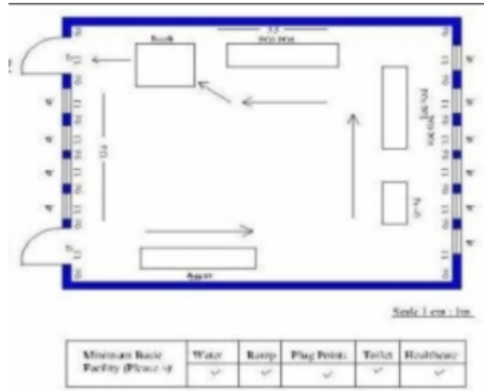

Google Map View

Polling Station Building Front View

Polling Station Front View

Cad View

Key MAP View

1 பெயர் : மகாலட்சுமி மஞ்சி நாயக்கர் கணவர் பெயர் : மஞ்சி நாயக்கர் வீட்டு எண் : 0 வயது : 52 பாலினம் : பெண்	AWJ2184943 Photo is available	2 பெயர் : தெய்வானை - கணவர் பெயர் : சக்திவேல் - வீட்டு எண் : 0 வயது : 40 பாலினம் : பெண்	AWJ0986174 Photo is available	3 பெயர் : தண்டபாணி தந்தையின் பெயர் : தண்டபாணி வீட்டு எண் : 1 வயது : 73 பாலினம் : ஆண்	AWJ2299535 Photo is available
4 பெயர் : தெய்வானை கணவர் பெயர் : தண்டபாணி வீட்டு எண் : 1 வயது : 68 பாலினம் : பெண்	AWJ2300267 Photo is available	5 பெயர் : தங்காள கணவர் பெயர் : பழனிசாமி வீட்டு எண் : 1 வயது : 60 பாலினம் : பெண்	AWJ2300226 Photo is available	S 6 பெயர் : நாகலெட்சுமி கணவர் பெயர் : ரவி வீட்டு எண் : 1/10 வயது : 46 பாலினம் : பெண்	AWJ2189660 Photo is available
7 பெயர் : பொன்னம்மாள் - கணவர் பெயர் : சின்னசாமி நாடார் - வீட்டு எண் : 1E வயது : 80 பாலினம் : பெண்	AWJ0928002 Photo is available	8 பெயர் : ஈஸ்வரி - கணவர் பெயர் : முத்துசாமி - வீட்டு எண் : 1e வயது : 77 பாலினம் : பெண்	AWJ0798397 Photo is available	9 பெயர் : தேவநேசன் - தந்தையின் பெயர் : செல்லான் - வீட்டு எண் : 1E வயது : 56 பாலினம் : ஆண்	AWJ0589937 Photo is available
10 பெயர் : திலகவதி - கணவர் பெயர் : மணி - வீட்டு எண் : 1e வயது : 39 பாலினம் : பெண்	AWJ0798405 Photo is available	11 பெயர் : ரம்யா - தந்தையின் பெயர் : துரைசாமி - வீட்டு எண் : 1E வயது : 38 பாலினம் : பெண்	AWJ0928267 Photo is available	12 பெயர் : மகேஸ்வரி கணவர் பெயர் : கனகராஜ் - வீட்டு எண் : 1E வயது : 36 பாலினம் : பெண்	AWJ1040047 Photo is available
13 பெயர் : சுப்பிரமணி - தந்தையின் பெயர் : ராமசாமி - வீட்டு எண் : 2-28 வயது : 52 பாலினம் : ஆண்	AWJ0590000 Photo is available	14 பெயர் : பொன்னம்மாள் - கணவர் பெயர் : சுப்பிரமணி - வீட்டு எண் : 2-28 வயது : 49 பாலினம் : பெண்	AWJ0590190 Photo is available	15 பெயர் : சிவசங்கர் தந்தையின் பெயர் : சுப்பிரமணி வீட்டு எண் : 3/8 வயது : 21 பாலினம் : ஆண்	AWJ2156644 Photo is available
16 பெயர் : குகன் தந்தையின் பெயர் : குப்புசாமி வீட்டு எண் : 3/16 வயது : 25 பாலினம் : ஆண்	AWJ1125558 Photo is available	17 பெயர் : அனீதா - கணவர் பெயர் : முருகேசன் - வீட்டு எண் : 3-48 வயது : 46 பாலினம் : பெண்	AWJ0296954 Photo is available	18 பெயர் : மீனாட்சி - கணவர் பெயர் : பழனிச்சாமி - வீட்டு எண் : 4 வயது : 71 பாலினம் : பெண்	AWJ1852037 Photo is available
19 பெயர் : கோவிந்தசாமி - தந்தையின் பெயர் : பழனிச்சாமி - வீட்டு எண் : 4 வயது : 50 பாலினம் : ஆண்	KJP3734035 Photo is available	20 பெயர் : கண்ணப்பன் - தந்தையின் பெயர் : கிட்டப்பன் - வீட்டு எண் : 5 வயது : 79 பாலினம் : ஆண்	AWJ1852052 Photo is available	21 பெயர் : அருக்காணி - கணவர் பெயர் : கண்ணப்பன் - வீட்டு எண் : 5 வயது : 71 பாலினம் : பெண்	AWJ1852060 Photo is available
22 பெயர் : சிவகாமி - கணவர் பெயர் : மோகன்ராஜ் - வீட்டு எண் : 5 வயது : 59 பாலினம் : பெண்	AWJ1852078 Photo is available	23 பெயர் : முருகேசன் - தந்தையின் பெயர் : செல்லமுத்து - வீட்டு எண் : 5 வயது : 53 பாலினம் : ஆண்	KJP2632123 Photo is available	24 பெயர் : நித்யா - தந்தையின் பெயர் : கண்ணப்பன் - வீட்டு எண் : 5 வயது : 48 பாலினம் : பெண்	KJP2632180 Photo is available
25 பெயர் : சூதா - கணவர் பெயர் : முருகேசன் - வீட்டு எண் : 5 வயது : 46 பாலினம் : பெண்	KJP2632982 Photo is available	26 பெயர் : நாகராஜ் - தந்தையின் பெயர் : கருப்பணநாடார் - வீட்டு எண் : 5A வயது : 56 பாலினம் : ஆண்	KJP2632206 Photo is available	27 பெயர் : சமதி - கணவர் பெயர் : நாகராஜ் - வீட்டு எண் : 5A வயது : 51 பாலினம் : பெண்	KJP3734043 Photo is available
28 பெயர் : ஜானகி - கணவர் பெயர் : செல்வராஜ் - வீட்டு எண் : 6 வயது : 45 பாலினம் : பெண்	AWJ0798348 Photo is available	29 பெயர் : சரத் - தந்தையின் பெயர் : செல்வராஜ் - வீட்டு எண் : 6 வயது : 29 பாலினம் : ஆண்	AWJ0798330 Photo is available	30 பெயர் : தேவகி கணவர் பெயர் : சந்துரு வீட்டு எண் : 7/131 வயது : 22 பாலினம் : பெண்	AWJ2197135 Photo is available