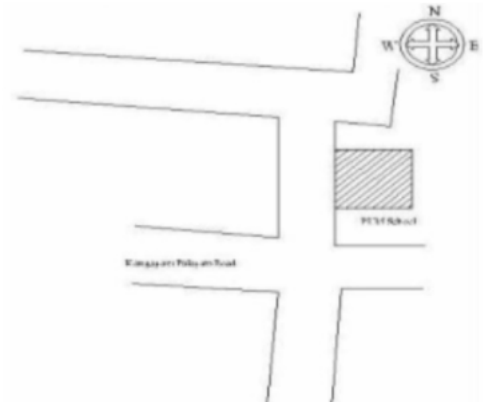

Key MAP View