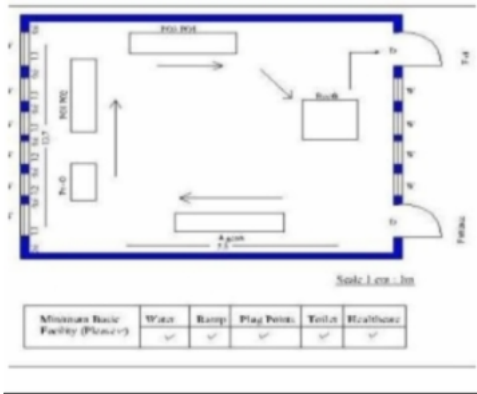

Google Map View

Polling Station Building Front View

Polling Station Front View

Cad View

Key MAP View

1 பெயர் : பூராணல கணவர் பெயர்: நாதன் வீட்டு எண் : 1 வயது : 52 பாலினம் : பெண் Photo is available	AWJ2020105	2 பெயர் : ராமாத் தால் - தந்தையின் பெயர்: ரகுபதி - வீட்டு எண் : 1 வயது : 45 பாலினம் : ஆண் Photo is available	AWJ1019306	3 பெயர் : கலைவாணி - தந்தையின் பெயர்: பாலசுப்ரமணி - வீட்டு எண் : 1 வயது : 39 பாலினம் : ஆண் Photo is available	AWJ1019280
4 பெயர் : பிரியா - கணவர் பெயர்: ரகுபதி - வீட்டு எண் : 1 வயது : 30 பாலினம் : பெண் Photo is available	AWJ1019249	5 பெயர் : வினோத்குமார் தந்தையின் பெயர்: மதேஷ் வீட்டு எண் : 1/75 வயது : 23 பாலினம் : ஆண் Photo is available	AWJ2018489	6 பெயர் : புவனா செளந்திரபாண்டியன் கணவர் பெயர்: செளந்திரபாண்டியன் வீட்டு எண் : 1/139 ஏ வயது : 25 பாலினம் : பெண் Photo is available	AWJ1973478
7 பெயர் : சுப்பிரமணி - தந்தையின் பெயர்: சென்னியப்ப கவுண்டர் - வீட்டு எண் : 1/174 வயது : 55 பாலினம் : ஆண் Photo is available	NHH0990648	# 8 பெயர் : சரஸ்வதி கணவர் பெயர்: சுப்பிரமணி வீட்டு எண் : 1/174 வயது : 53 பாலினம் : பெண் Photo is available	NHH0990630	S 9 பெயர் : ஈஸ்வரி - தந்தையின் பெயர்: செல்வமுத்து - வீட்டு எண் : 1/220 வயது : 35 பாலினம் : பெண் Photo is available	AWJ0349647
10 பெயர் : கிருத்திகா - தந்தையின் பெயர்: பழனிச்சாமி - வீட்டு எண் : 1/246 வயது : 30 பாலினம் : பெண் Photo is available	AWJ0827295	11 பெயர் : நடராஜன் - தந்தையின் பெயர்: ராமசாமி - வீட்டு எண் : 1E வயது : 76 பாலினம் : ஆண் Photo is available	AWJ0798595	12 பெயர் : சும்பதி - கணவர் பெயர்: ராஜசேகர் - வீட்டு எண் : 1E வயது : 43 பாலினம் : பெண் Photo is available	KJP2604163
13 பெயர் : சரவணக்குமார் - தந்தையின் பெயர்: பாண்டியன் - வீட்டு எண் : 1E வயது : 37 பாலினம் : ஆண் Photo is available	AWJ0851436	14 பெயர் : சங்கீதா - கணவர் பெயர்: சரவணக்குமார் - வீட்டு எண் : 1E வயது : 33 பாலினம் : பெண் Photo is available	AWJ0851469	15 பெயர் : ஜெயந்தி - தந்தையின் பெயர்: சேதுபதி - வீட்டு எண் : 1E வயது : 33 பாலினம் : பெண் Photo is available	AWJ0490482
16 பெயர் : பூபதி - தந்தையின் பெயர்: அர்ச்சுனன் - வீட்டு எண் : 1E வயது : 32 பாலினம் : ஆண் Photo is available	AWJ0490110	17 பெயர் : யாகமூர்த்தி ப தந்தையின் பெயர்: பன்னீர் வெல்வம் - வீட்டு எண் : 1E வயது : 29 பாலினம் : ஆண் Photo is available	AWJ0851451	# 18 பெயர் : கௌதம் தந்தையின் பெயர்: குப்புச்சாமி வீட்டு எண் : 3/183 வயது : 27 பாலினம் : ஆண் Photo is available	AWJ1077627
19 பெயர் : ரகுபதி - தந்தையின் பெயர்: மனி - வீட்டு எண் : 2 வயது : 38 பாலினம் : ஆண் Photo is available	AWJ1019256	20 பெயர் : சதீஷ்குமார் தந்தையின் பெயர்: வெள்ளைச்சாமி வீட்டு எண் : 2/84 வயது : 32 பாலினம் : ஆண் Photo is available	AWJ1996149	21 பெயர் : கல்பனா கணவர் பெயர்: ரவிச்சந்திரன் வீட்டு எண் : 2/113 வயது : 29 பாலினம் : பெண் Photo is available	AWJ2093250
22 பெயர் : மேனகா செ கணவர் பெயர்: கோபாலகிருஷ்ணன் வீட்டு எண் : 2/184 வயது : 23 பாலினம் : பெண் Photo is available	AWJ2247880	23 பெயர் : சசிகலா கணவர் பெயர்: செல்வராஜ் வீட்டு எண் : 2/189 வயது : 48 பாலினம் : பெண் Photo is available	AWJ1144245	24 பெயர் : நந்தினி சு தந்தையின் பெயர்: சுந்தரராஜன் ரா வீட்டு எண் : 2/195 வயது : 32 பாலினம் : பெண் Photo is available	XPF0669408
25 பெயர் : வினோத்குமார் தாயின் பெயர்: செந்தில் தேவி வீட்டு எண் : 2/312 வயது : 27 பாலினம் : ஆண் Photo is available	AWJ1141662	26 பெயர் : பகத்சிங் - தந்தையின் பெயர்: உத்தராசு - வீட்டு எண் : 2-321 வயது : 30 பாலினம் : ஆண் Photo is available	AWJ0972075	27 பெயர் : வெங்கடேஷ் - தந்தையின் பெயர்: பொன்னுசாமி கவுண்டர் - வீட்டு எண் : 3-1 வயது : 47 பாலினம் : ஆண் Photo is available	AWJ0297010
28 பெயர் : சுதா - கணவர் பெயர்: வெங்கடேஷ் - வீட்டு எண் : 3-2 வயது : 44 பாலினம் : பெண் Photo is available	AWJ0297028	29 பெயர் : பத்மாவதி - கணவர் பெயர்: ஹரிகிருஷ்ணன் - வீட்டு எண் : 3-2-A வயது : 69 பாலினம் : பெண் Photo is available	AWJ0297085	30 பெயர் : சுரேந்திரன் தந்தையின் பெயர்: சின்னகாளை வீட்டு எண் : 3/12 வயது : 21 பாலினம் : ஆண் Photo is available	AWJ2167252