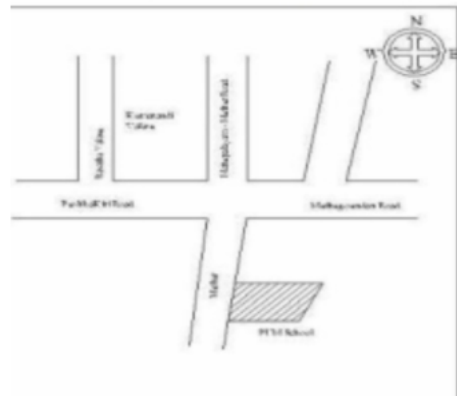

Cad View

Key MAP View