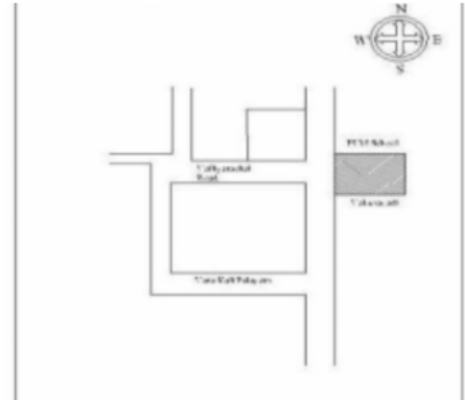

Google Map View

Polling Station Building Front View

Polling Station Front View

Cad View

Key MAP View

1 பெயர் : நாகராஜ் தந்தையின் பெயர்: ராமசாமி வீட்டு எண் : 0 வயது : 55 பாலினம் : ஆண்	AWJ2320513 Photo is available	2 பெயர் : ராஜேஸ்வரி கணவர் பெயர்: நாகராஜ் வீட்டு எண் : 0 வயது : 52 பாலினம் : பெண்	AWJ2320463 Photo is available	3 பெயர் : சதாசிவம் தந்தையின் பெயர்: ஆறுமுகம் வீட்டு எண் : 0 வயது : 31 பாலினம் : ஆண்	AWJ2089142 Photo is available
4 பெயர் : காளியப்பன் - தந்தையின் பெயர்: குருநாதன் - வீட்டு எண் : 1 வயது : 63 பாலினம் : ஆண்	AWJ0929224 Photo is available	5 பெயர் : பழனியம்மாள் - கணவர் பெயர்: காளியப்பன் - வீட்டு எண் : 1 வயது : 56 பாலினம் : பெண்	AWJ0591701 Photo is available	6 பெயர் : ரகுபதி - தந்தையின் பெயர்: வேலுச்சாமி - வீட்டு எண் : 1 வயது : 44 பாலினம் : ஆண்	KJP2740538 Photo is available
7 பெயர் : சங்கிதா - கணவர் பெயர்: சிதம்பரம் - வீட்டு எண் : 1 வயது : 38 பாலினம் : பெண்	AWJ0591545 Photo is available	8 பெயர் : சிவசாமி தாயின் பெயர்: நித்தியபிரியா வீட்டு எண் : 1 வயது : 28 பாலினம் : பெண்	AWJ2161693 Photo is available	9 பெயர் : ஆனந்த் - தந்தையின் பெயர்: சிதம்பரசாமி - வீட்டு எண் : 1-190 வயது : 28 பாலினம் : ஆண்	AWJ0963173 Photo is available
10 பெயர் : பழனியம்மாள் - கணவர் பெயர்: நாச்சிமுத்து - வீட்டு எண் : 1A வயது : 72 பாலினம் : பெண்	AWJ0591610 Photo is available	11 பெயர் : தேவேந்திர ராஜன் - தந்தையின் பெயர்: தங்கவேல் - வீட்டு எண் : 1A வயது : 33 பாலினம் : ஆண்	AWJ0591412 Photo is available	12 பெயர் : மதுசூதனன் தந்தையின் பெயர்: முருகேசன் வீட்டு எண் : 1ஏ வயது : 25 பாலினம் : ஆண்	AWJ2085736 Photo is available
S 13 பெயர் : முருகேசன் - தந்தையின் பெயர்: கணபதி - வீட்டு எண் : 1E வயது : 61 பாலினம் : ஆண்	AWJ0196071 Photo is available	14 பெயர் : மகேஷ் - தந்தையின் பெயர்: சுப்பிரமணி - வீட்டு எண் : 1E வயது : 47 பாலினம் : ஆண்	KJP2740603 Photo is available	15 பெயர் : கணோஜ் சிங் தந்தையின் பெயர்: ஜெய்ராம் சிங் வீட்டு எண் : 1இ வயது : 45 பாலினம் : ஆண்	AWJ1102326 Photo is available
16 பெயர் : மயில்சாமி - தந்தையின் பெயர்: சுப்பிரமணி - வீட்டு எண் : 1E வயது : 44 பாலினம் : ஆண்	KJP2740462 Photo is available	17 பெயர் : சதீஸ் - தந்தையின் பெயர்: நாகராஜ் - வீட்டு எண் : 1E வயது : 39 பாலினம் : ஆண்	AWJ0852350 Photo is available	18 பெயர் : மாலதி - தந்தையின் பெயர்: தங்கவேல் - வீட்டு எண் : 1E வயது : 38 பாலினம் : பெண்	AWJ0852376 Photo is available
19 பெயர் : மாலதி - கணவர் பெயர்: பிரபு - வீட்டு எண் : 1E வயது : 37 பாலினம் : பெண்	AWJ0734533 Photo is available	20 பெயர் : பிரபாகரன் தந்தையின் பெயர்: நாகராஜ் வீட்டு எண் : 1இ வயது : 36 பாலினம் : ஆண்	AWJ2085488 Photo is available	21 பெயர் : முத்துக்குமார் - தந்தையின் பெயர்: சண்முகம் - வீட்டு எண் : 1E வயது : 34 பாலினம் : ஆண்	AWJ0734541 Photo is available
22 பெயர் : ரவீந்திரன் - தந்தையின் பெயர்: ஞானசேகர் - வீட்டு எண் : 1E வயது : 31 பாலினம் : ஆண்	AWJ0734566 Photo is available	23 பெயர் : கல்பனா - தந்தையின் பெயர்: முனியாண்டி - வீட்டு எண் : 1E வயது : 29 பாலினம் : பெண்	AWJ0852392 Photo is available	24 பெயர் : கவிதா - கணவர் பெயர்: கங்காதரன் - வீட்டு எண் : 1E வயது : 28 பாலினம் : பெண்	AWJ1040393 Photo is available
25 பெயர் : செல்வி - கணவர் பெயர்: முத்துசாமி - வீட்டு எண் : 1-E வயது : 47 பாலினம் : பெண்	AWJ0350181 Photo is available	26 பெயர் : வளர்மதி - கணவர் பெயர்: தங்கராஜ் - வீட்டு எண் : 2-219 வயது : 43 பாலினம் : பெண்	KJP3736345 Photo is available	27 பெயர் : சிவசங்கர் - தந்தையின் பெயர்: இராமசாமி - வீட்டு எண் : 2E வயது : 46 பாலினம் : ஆண்	KJP1224203 Photo is available
28 பெயர் : நல்லசிவம் - தந்தையின் பெயர்: அப்பாச்சிக்கவுண்டர் - வீட்டு எண் : 3-7 வயது : 52 பாலினம் : ஆண்	AWJ0591636 Photo is available	29 பெயர் : சித்ரா - கணவர் பெயர்: நல்லசிவம் - வீட்டு எண் : 3-7 வயது : 46 பாலினம் : பெண்	AWJ0686725 Photo is available	30 பெயர் : விக்ரம் தந்தையின் பெயர்: பாஸசப்பிரமணி வீட்டு எண் : 3/78 வயது : 25 பாலினம் : ஆண்	AWJ1949650 Photo is available