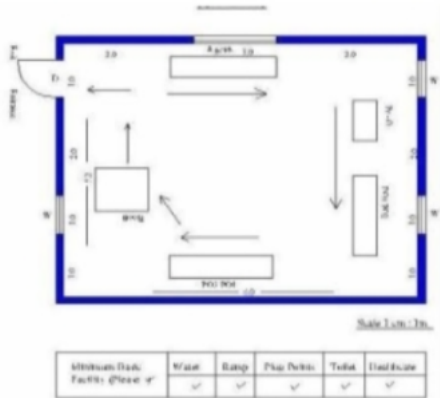

Google Map View

Polling Station Building Front View

Polling Station Front View

Cad View

Key MAP View

1 பெயர் : குப்பத்தாள் - கணவர் பெயர்: நல்லசாமிகவுண்டர் - வீட்டு எண் : 1 வயது : 81 பாலினம் : பெண்	AWJ0687087 Photo is available	2 பெயர் : லட்சுமி - கணவர் பெயர்: ரங்கசாமி - வீட்டு எண் : 1 வயது : 66 பாலினம் : பெண்	AWJ1801646 Photo is available	3 பெயர் : பொன்னம்மாள் - கணவர் பெயர்: மாதன் - வீட்டு எண் : 1 வயது : 63 பாலினம் : பெண்	AWJ1019876 Photo is available
4 பெயர் : குரைஷா அமானுல்லா கணவர் பெயர்: அமானுல்லா வீட்டு எண் : 1 வயது : 46 பாலினம் : பெண்	AWJ2284180 Photo is available	5 பெயர் : சதீஸ்குமார் தந்தையின் பெயர்: சுப்ரமணியம் வீட்டு எண் : 1 வயது : 37 பாலினம் : ஆண்	AWJ2223774 Photo is available	6 பெயர் : விஜயலக்ஷ்மி கணவர் பெயர்: விவேகானந்தன் வீட்டு எண் : 1 வயது : 37 பாலினம் : பெண்	AWJ2283471 Photo is available
7 பெயர் : லோகநாதன் - தந்தையின் பெயர்: நாடராயன் - வீட்டு எண் : 1 வயது : 35 பாலினம் : ஆண்	AWJ0686980 Photo is available	8 பெயர் : பிரபாவதி - தந்தையின் பெயர்: கோவிந்தராஜ் - வீட்டு எண் : 1 வயது : 31 பாலினம் : ஆண்	AWJ1019835 Photo is available	9 பெயர் : விஜய் - தந்தையின் பெயர்: ஜெயராஜ் - வீட்டு எண் : 1 வயது : 31 பாலினம் : ஆண்	AWJ0687004 Photo is available
10 பெயர் : ஜீவ ஜோதி தந்தையின் பெயர்: ரங்கன் வீட்டு எண் : 1 வயது : 24 பாலினம் : பெண்	AWJ2097665 Photo is available	11 பெயர் : தமிழரசன் தந்தையின் பெயர்: செந்தில்குமார் வீட்டு எண் : 1 வயது : 22 பாலினம் : ஆண்	AWJ2126258 Photo is available	12 பெயர் : சங்கீதா கணவர் பெயர்: சபரிஷ் வீட்டு எண் : 1 வயது : 22 பாலினம் : பெண்	AWJ2126373 Photo is available
13 பெயர் : ஜீவானந்தம் இதரர் பெயர்: வீராசாமி வீட்டு எண் : 1/90 வயது : 23 பாலினம் : ஆண்	AWJ2097590 Photo is available	14 பெயர் : செல்வக்குமார் தந்தையின் பெயர்: அந்தோனிசாமி வீட்டு எண் : 1/191-10 வயது : 31 பாலினம் : ஆண்	WHJ2502375 Photo is available	15 பெயர் : முத்துலட்சுமி தந்தையின் பெயர்: முத்து வீட்டு எண் : 1/191-10 வயது : 26 பாலினம் : பெண்	WHJ1250596 Photo is available
16 பெயர் : ஜோதிமணி கணவர் பெயர்: ராமசாமி வீட்டு எண் : 1ஏ வயது : 45 பாலினம் : பெண்	AWJ2284529 Photo is available	17 பெயர் : கோவிந்தசாமி - தந்தையின் பெயர்: குருசாமி - வீட்டு எண் : 1A வயது : 40 பாலினம் : ஆண்	AWJ0799387 Photo is available	18 பெயர் : பூங்கொடி - கணவர் பெயர்: செந்தில்குமார் - வீட்டு எண் : 1A வயது : 39 பாலினம் : பெண்	AWJ0799403 Photo is available
# 19 பெயர் : வள்ளி வள்ளி கணவர் பெயர்: கோவிந்தசாமி - வீட்டு எண் : 1A வயது : 37 பாலினம் : பெண்	AWJ0799437 Photo is available	20 பெயர் : சக்திவேல் - தந்தையின் பெயர்: தங்கவேல் - வீட்டு எண் : 1A வயது : 32 பாலினம் : ஆண்	AWJ0592139 Photo is available	21 பெயர் : விக்னேஷ் - தந்தையின் பெயர்: முத்துசாமி - வீட்டு எண் : 1A வயது : 32 பாலினம் : ஆண்	AWJ0592105 Photo is available
22 பெயர் : முத்து - தந்தையின் பெயர்: குமரன் - வீட்டு எண் : 1E வயது : 71 பாலினம் : ஆண்	AWJ0299990 Photo is available	23 பெயர் : கமலவேணி - கணவர் பெயர்: குப்புசாமி - வீட்டு எண் : 1E வயது : 67 பாலினம் : பெண்	KJP1227362 Photo is available	24 பெயர் : வீராசாமி - தந்தையின் பெயர்: ஆரான் - வீட்டு எண் : 1E வயது : 66 பாலினம் : ஆண்	AWJ0350306 Photo is available
25 பெயர் : ஆராயி - கணவர் பெயர்: வீராசாமி - வீட்டு எண் : 1E வயது : 61 பாலினம் : பெண்	AWJ0350314 Photo is available	26 பெயர் : மதுலைமுத்து - தந்தையின் பெயர்: அந்தோனிசாமி - வீட்டு எண் : 1E வயது : 61 பாலினம் : ஆண்	AWJ0196212 Photo is available	27 பெயர் : முனியம்மாள் - கணவர் பெயர்: ராமன் - வீட்டு எண் : 1E வயது : 58 பாலினம் : பெண்	AWJ0081158 Photo is available
28 பெயர் : வசந்தி - கணவர் பெயர்: தங்கான் - வீட்டு எண் : 1E வயது : 55 பாலினம் : பெண்	AWJ0081422 Photo is available	29 பெயர் : முத்துலட்சுமி - கணவர் பெயர்: கதிர்வேல் - வீட்டு எண் : 1E வயது : 54 பாலினம் : பெண்	AWJ1801679 Photo is available	30 பெயர் : பால்ராஜ் - தந்தையின் பெயர்: சிலுவை முத்து - வீட்டு எண் : 1E வயது : 53 பாலினம் : ஆண்	AWJ0081109 Photo is available