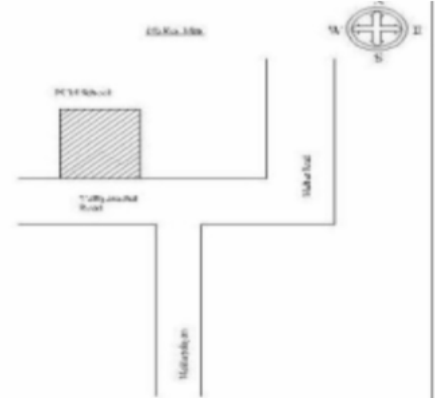

Google Map View

Polling Station Building Front View

Polling Station Front View

Cad View

Key MAP View

1 பெயர் : குப்பத்தாள் - கணவர் பெயர்: நல்லசாமிகவுண்டர் - வீட்டு எண் : 1 வயது : 81 பாலினம் : பெண்	AWJ0687087 Photo is available	2 பெயர் : லட்சுமி - கணவர் பெயர்: ரங்கசாமி - வீட்டு எண் : 1 வயது : 66 பாலினம் : பெண்	AWJ1801646 Photo is available	3 பெயர் : பொன்னம்மாள் - கணவர் பெயர்: மாதன் - வீட்டு எண் : 1 வயது : 63 பாலினம் : பெண்	AWJ1019876 Photo is available
4 பெயர் : குரைஷா அமானுல்லா கணவர் பெயர்: அமானுல்லா வீட்டு எண் : 1 வயது : 46 பாலினம் : பெண்	AWJ2284180 Photo is available	5 பெயர் : சதீஸ்குமார் தந்தையின் பெயர்: சுப்ரமணியம் வீட்டு எண் : 1 வயது : 37 பாலினம் : ஆண்	AWJ2223774 Photo is available	6 பெயர் : விஜயலக்ஷ்மி கணவர் பெயர்: விவேகானந்தன் வீட்டு எண் : 1 வயது : 37 பாலினம் : பெண்	AWJ2283471 Photo is available
7 பெயர் : லோகநாதன் - தந்தையின் பெயர்: நாடராயன் - வீட்டு எண் : 1 வயது : 35 பாலினம் : ஆண்	AWJ0686980 Photo is available	8 பெயர் : பிரபாவதி - தந்தையின் பெயர்: கோவிந்தராஜ் - வீட்டு எண் : 1 வயது : 31 பாலினம் : ஆண்	AWJ1019835 Photo is available	9 பெயர் : விஜய் - தந்தையின் பெயர்: ஜெயராஜ் - வீட்டு எண் : 1 வயது : 31 பாலினம் : ஆண்	AWJ0687004 Photo is available
10 பெயர் : ஜீவ ஜோதி தந்தையின் பெயர்: ரங்கன் வீட்டு எண் : 1 வயது : 24 பாலினம் : பெண்	AWJ2097665 Photo is available	11 பெயர் : தமிழரசன் தந்தையின் பெயர்: செந்தில்குமார் வீட்டு எண் : 1 வயது : 22 பாலினம் : ஆண்	AWJ2126258 Photo is available	12 பெயர் : சங்கீதா கணவர் பெயர்: சபரிஷ் வீட்டு எண் : 1 வயது : 22 பாலினம் : பெண்	AWJ2126373 Photo is available
13 பெயர் : ஜீவானந்தம் இதரர் பெயர்: வீராசாமி வீட்டு எண் : 1/90 வயது : 23 பாலினம் : ஆண்	AWJ2097590 Photo is available	14 பெயர் : செல்வக்குமார் தந்தையின் பெயர்: அந்தோனிசாமி வீட்டு எண் : 1/191-10 வயது : 31 பாலினம் : ஆண்	WHJ2502375 Photo is available	15 பெயர் : முத்துலட்சுமி தந்தையின் பெயர்: முத்து வீட்டு எண் : 1/191-10 வயது : 26 பாலினம் : பெண்	WHJ1250596 Photo is available
16 பெயர் : ஜோதிமணி கணவர் பெயர்: ராமசாமி வீட்டு எண் : 1ஏ வயது : 45 பாலினம் : பெண்	AWJ2284529 Photo is available	17 பெயர் : கோவிந்தசாமி - தந்தையின் பெயர்: குருசாமி - வீட்டு எண் : 1A வயது : 40 பாலினம் : ஆண்	AWJ0799387 Photo is available	18 பெயர் : பூங்கொடி - கணவர் பெயர்: செந்தில்குமார் - வீட்டு எண் : 1A வயது : 39 பாலினம் : பெண்	AWJ0799403 Photo is available
# 19 பெயர் : வள்ளி வள்ளி கணவர் பெயர்: கோவிந்தசாமி - வீட்டு எண் : 1A வயது : 37 பாலினம் : பெண்	AWJ0799437 Photo is available	20 பெயர் : சக்திவேல் - தந்தையின் பெயர்: தங்கவேல் - வீட்டு எண் : 1A வயது : 32 பாலினம் : ஆண்	AWJ0592139 Photo is available	21 பெயர் : விக்னேஷ் - தந்தையின் பெயர்: முத்துசாமி - வீட்டு எண் : 1A வயது : 32 பாலினம் : ஆண்	AWJ0592105 Photo is available
22 பெயர் : முத்து - தந்தையின் பெயர்: குமரன் - வீட்டு எண் : 1E வயது : 71 பாலினம் : ஆண்	AWJ0299990 Photo is available	23 பெயர் : கமலவேணி - கணவர் பெயர்: குப்புசாமி - வீட்டு எண் : 1E வயது : 67 பாலினம் : பெண்	KJP1227362 Photo is available	24 பெயர் : வீராசாமி - தந்தையின் பெயர்: ஆரான் - வீட்டு எண் : 1E வயது : 66 பாலினம் : ஆண்	AWJ0350306 Photo is available
25 பெயர் : ஆராயி - கணவர் பெயர்: வீராசாமி - வீட்டு எண் : 1E வயது : 61 பாலினம் : பெண்	AWJ0350314 Photo is available	26 பெயர் : மதுலைமுத்து - தந்தையின் பெயர்: அந்தோனிசாமி - வீட்டு எண் : 1E வயது : 61 பாலினம் : ஆண்	AWJ0196212 Photo is available	27 பெயர் : முனியம்மாள் - கணவர் பெயர்: ராமன் - வீட்டு எண் : 1E வயது : 58 பாலினம் : பெண்	AWJ0081158 Photo is available
28 பெயர் : வசந்தி - கணவர் பெயர்: தங்கான் - வீட்டு எண் : 1E வயது : 55 பாலினம் : பெண்	AWJ0081422 Photo is available	29 பெயர் : முத்துலட்சுமி - கணவர் பெயர்: கதிர்வேல் - வீட்டு எண் : 1E வயது : 54 பாலினம் : பெண்	AWJ1801679 Photo is available	30 பெயர் : பால்ராஜ் - தந்தையின் பெயர்: சிலுவை முத்து - வீட்டு எண் : 1E வயது : 53 பாலினம் : ஆண்	AWJ0081109 Photo is available