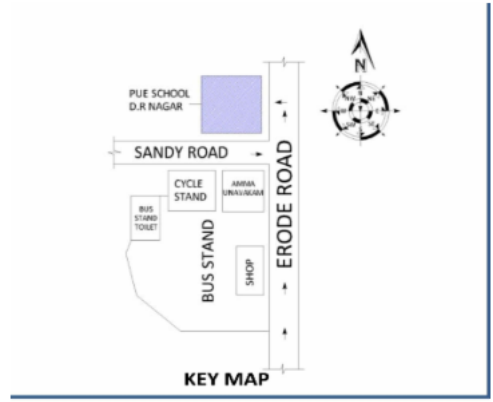

Cad View

Key MAP View