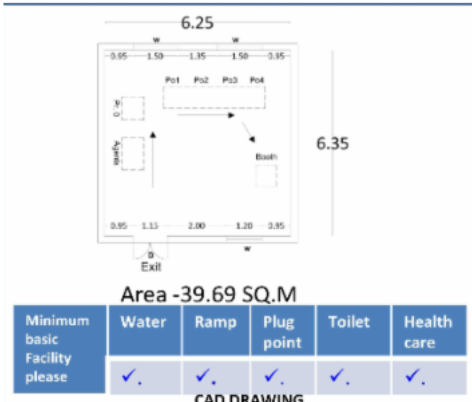

Google Map View

Polling Station Building Front View

Polling Station Front View

Cad View

Key MAP View

1 பெயர் : ராசாத்தி கணவர் பெயர்: பாலசுப்பிரமணி - வீட்டு எண் : 1 வயது : 54 பாலினம் : பெண்	KJP1805134 Photo is available	2 பெயர் : விமலா - கணவர் பெயர்: சுதாகர் - வீட்டு எண் : 1 வயது : 32 பாலினம் : பெண்	AWJ0964999 Photo is available	3 பெயர் : அகிலா - தந்தையின் பெயர்: சோமசுந்தரம் - வீட்டு எண் : 1 வயது : 28 பாலினம் : பெண்	AWJ0964981 Photo is available
4 பெயர் : வசந்தகுமார் வசந்தகுமார் தந்தையின் பெயர்: முருகன் வீட்டு எண் : 1 வயது : 26 பாலினம் : பெண்	AWJ1138650 Photo is available	5 பெயர் : பாலகிருஷ்ணன் க தாயின் பெயர்: ஆவுடையம்மாள் வீட்டு எண் : 1/99 வயது : 20 பாலினம் : ஆண்	AWJ2234607 Photo is available	6 பெயர் : யுவராஜா - தந்தையின் பெயர்: தங்கதுரை - வீட்டு எண் : 1C வயது : 37 பாலினம் : ஆண்	AWJ0313510 Photo is available
7 பெயர் : சந்தியா - கணவர் பெயர்: யுவராஜ் - வீட்டு எண் : 1C வயது : 36 பாலினம் : பெண்	AWJ0377101 Photo is available	8 பெயர் : ரத்தினம்மாள் - கணவர் பெயர்: ராஜா - வீட்டு எண் : 1E வயது : 83 பாலினம் : பெண்	AWJ0499434 Photo is available	9 பெயர் : தங்கவேலு - தந்தையின் பெயர்: முத்துசாமி - வீட்டு எண் : 1E வயது : 76 பாலினம் : ஆண்	AWJ0313320 Photo is available
10 பெயர் : தனலட்சுமி - கணவர் பெயர்: ராமசாமி - வீட்டு எண் : 1E வயது : 73 பாலினம் : பெண்	AWJ0090720 Photo is available	11 பெயர் : கோவிந்தசாமி - தந்தையின் பெயர்: ராமசாமி - வீட்டு எண் : 1E வயது : 71 பாலினம் : ஆண்	AWJ1889849 Photo is available	12 பெயர் : விஜயலட்சுமி - கணவர் பெயர்: சுப்பிரமணியம் - வீட்டு எண் : 1E வயது : 70 பாலினம் : பெண்	AWJ0090563 Photo is available
13 பெயர் : திலகவதி - கணவர் பெயர்: வேணுகோபால் - வீட்டு எண் : 1E வயது : 69 பாலினம் : பெண்	AWJ0313775 Photo is available	14 பெயர் : நாகராஜ் - தந்தையின் பெயர்: குப்புச்சாமி - வீட்டு எண் : 1E வயது : 69 பாலினம் : ஆண்	AWJ0091454 Photo is available	15 பெயர் : சின்னக்கண்ணு - கணவர் பெயர்: கோவிந்தசாமி - வீட்டு எண் : 1E வயது : 66 பாலினம் : பெண்	KJP1805456 Photo is available
16 பெயர் : சுந்தரம் - தந்தையின் பெயர்: பழனிச்சாமி - வீட்டு எண் : 1E வயது : 66 பாலினம் : ஆண்	AWJ1111152 Photo is available	17 பெயர் : கண்ணம்மாள் - கணவர் பெயர்: சுந்தரம் - வீட்டு எண் : 1E வயது : 65 பாலினம் : பெண்	AWJ0313486 Photo is available	18 பெயர் : பாக்கியலட்சுமி - கணவர் பெயர்: தங்கவேலு - வீட்டு எண் : 1E வயது : 64 பாலினம் : பெண்	AWJ0314492 Photo is available
19 பெயர் : சுப்பிரமணி - தந்தையின் பெயர்: துரைசாமி - வீட்டு எண் : 1E வயது : 64 பாலினம் : ஆண்	AWJ0091447 Photo is available	20 பெயர் : ராமாத்தாள் - கணவர் பெயர்: சீரங்கன் - வீட்டு எண் : 1E வயது : 63 பாலினம் : பெண்	AWJ0499582 Photo is available	21 பெயர் : ராஜா - தந்தையின் பெயர்: அய்யாத்துரை - வீட்டு எண் : 1E வயது : 63 பாலினம் : ஆண்	AWJ0313973 Photo is available
22 பெயர் : முருகன் - தந்தையின் பெயர்: சுப்பிரமணி - வீட்டு எண் : 1E வயது : 61 பாலினம் : ஆண்	AWJ0199513 Photo is available	23 பெயர் : லட்சுமி - கணவர் பெயர்: காந்திசுமார் - வீட்டு எண் : 1E வயது : 61 பாலினம் : பெண்	AWJ0090803 Photo is available	24 பெயர் : நடராஜ் - தந்தையின் பெயர்: ராமசாமி - வீட்டு எண் : 1E வயது : 61 பாலினம் : ஆண்	AWJ1111079 Photo is available
25 பெயர் : தமிழரசி - கணவர் பெயர்: சுப்பிரமணி - வீட்டு எண் : 1E வயது : 60 பாலினம் : பெண்	AWJ0090811 Photo is available	26 பெயர் : லட்சுமி - கணவர் பெயர்: கண்ணன் - வீட்டு எண் : 1E வயது : 60 பாலினம் : பெண்	AWJ0090829 Photo is available	27 பெயர் : கோகிலா - கணவர் பெயர்: இராஜா - வீட்டு எண் : 1E வயது : 59 பாலினம் : பெண்	AWJ0313981 Photo is available
28 பெயர் : வசந்தி - கணவர் பெயர்: முருகன் - வீட்டு எண் : 1E வயது : 58 பாலினம் : பெண்	AWJ0199372 Photo is available	29 பெயர் : துரை - தந்தையின் பெயர்: ராமன் - வீட்டு எண் : 1E வயது : 57 பாலினம் : ஆண்	AWJ0313577 Photo is available	30 பெயர் : உண்ணாமலை - தந்தையின் பெயர்: அருணாச்சலம் - வீட்டு எண் : 1E வயது : 57 பாலினம் : பெண்	KJP1805001 Photo is available