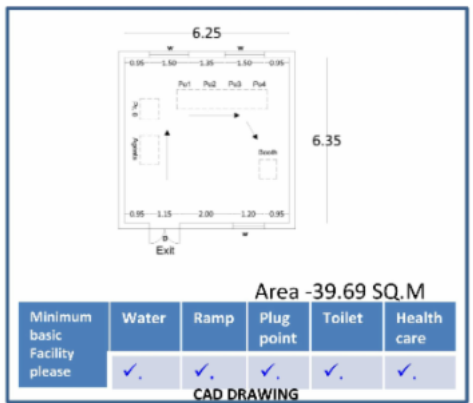

Google Map View

Polling Station Building Front View

ELEVATION

Polling Station Front View

ELEVATION

Cad View

Key MAP View

1 பெயர் : சண்முகம் ரா தந்தையின் பெயர்: ராமசாமி வீட்டு எண் : 12/295 வயது : 69 பாலினம் : ஆண்	AWJ2235018 Photo is available	2 பெயர் : தேன்மொழி - கணவர் பெயர்: சண்முகம் ரா வீட்டு எண் : 12/295 வயது : 46 பாலினம் : பெண்	AWJ0736892 Photo is available	3 பெயர் : மணி - தந்தையின் பெயர்: வேலுசாமி வீட்டு எண் : 12/404 வயது : 56 பாலினம் : ஆண்	KJP1199546 Photo is available
4 பெயர் : வளர்மதி - கணவர் பெயர்: தங்கவேல் - வீட்டு எண் : 17/81 வயது : 47 பாலினம் : பெண்	AWJ0803791 Photo is available	5 பெயர் : மணிமேகலை - கணவர் பெயர்: பூபாலன் வீட்டு எண் : 18/935 வயது : 33 பாலினம் : பெண்	AWJ0596213 Photo is available	6 பெயர் : லாவண்யா - தந்தையின் பெயர்: ராமலிங்கம் - வீட்டு எண் : 19/54 வயது : 32 பாலினம் : பெண்	AWJ0692566 Photo is available
7 பெயர் : ரவிகுமார் - தந்தையின் பெயர்: சிவசுப்பிரமணியம் வீட்டு எண் : 27-Q வயது : 32 பாலினம் : ஆண்	AWJ0932509 Photo is available	8 பெயர் : முருகேசன் தந்தையின் பெயர்: பழனிசாமி வீட்டு எண் : 54 ஏ வயது : 53 பாலினம் : ஆண்	AWJ2291888 Photo is available	9 பெயர் : கண்ணம்மாள் கணவர் பெயர்: முருகேசன் வீட்டு எண் : 54 ஏ வயது : 47 பாலினம் : பெண்	AWJ2291961 Photo is available
10 பெயர் : மோகன்குமார் - தந்தையின் பெயர்: ராமலிங்கம் - வீட்டு எண் : 105 வயது : 31 பாலினம் : ஆண்	AWJ0803726 Photo is available	11 பெயர் : ஜீவா மோ கணவர் பெயர்: மோகன் - வீட்டு எண் : 135/2 வயது : 55 பாலினம் : பெண்	AWJ0314161 Photo is available	12 பெயர் : மணிகண்டன் தந்தையின் பெயர்: செல்வம் வீட்டு எண் : 198 வயது : 25 பாலினம் : ஆண்	AWJ2191047 Photo is available
13 பெயர் : நவீன்குமார் டி தந்தையின் பெயர்: தண்டபாணி வீட்டு எண் : 206 வயது : 33 பாலினம் : ஆண்	AWJ2313708 Photo is available	14 பெயர் : ரகுநாதன் - தந்தையின் பெயர்: தங்கவேல் - வீட்டு எண் : 208 வயது : 29 பாலினம் : ஆண்	AWJ0803783 Photo is available	15 பெயர் : சதீஷ்குமார் - தந்தையின் பெயர்: தங்கவேல் - வீட்டு எண் : 208-162 வயது : 32 பாலினம் : ஆண்	AWJ0803734 Photo is available
16 பெயர் : நல்லதாய் கணவர் பெயர்: சுப்புரத்தினம் வீட்டு எண் : 240 ஏ வயது : 68 பாலினம் : பெண்	AWJ2052561 Photo is available	17 பெயர் : கிருத்திகா கணவர் பெயர்: நசீர் வீட்டு எண் : 250 வயது : 33 பாலினம் : பெண்	AWJ2031847 Photo is available	18 பெயர் : உமா மகேஸ்வரி - கணவர் பெயர்: அய்யப்பன் - வீட்டு எண் : 253 வயது : 52 பாலினம் : பெண்	AWJ0313304 Photo is available
19 பெயர் : சத்யா தந்தையின் பெயர்: ஐயப்பன் வீட்டு எண் : 253 வயது : 24 பாலினம் : பெண்	AWJ1980739 Photo is available	20 பெயர் : வேடியம்மாள் - கணவர் பெயர்: வாசு - வீட்டு எண் : 253-293 வயது : 35 பாலினம் : பெண்	AWJ0693036 Photo is available	21 பெயர் : நித்யாதேவி - கணவர் பெயர்: வேலுச்சாமி - வீட்டு எண் : 253 சி வயது : 36 பாலினம் : பெண்	AWJ1110410 Photo is available
22 பெயர் : ராமலிங்கம் - தந்தையின் பெயர்: தங்கசாமி - வீட்டு எண் : 255 வயது : 67 பாலினம் : ஆண்	KJP3744380 Photo is available	23 பெயர் : சரஸ்வதி - கணவர் பெயர்: ராமலிங்கம் - வீட்டு எண் : 255 வயது : 60 பாலினம் : பெண்	AWJ1892496 Photo is available	24 பெயர் : பிரதீப் தந்தையின் பெயர்: ராஜசேகர் வீட்டு எண் : 255 வயது : 42 பாலினம் : ஆண்	AWJ1964246 Photo is available
25 பெயர் : மணிகண்டன் - தந்தையின் பெயர்: ராமலிங்கம் - வீட்டு எண் : 255 வயது : 41 பாலினம் : ஆண்	KJP3744505 Photo is available	26 பெயர் : வெண்ணிலா கணவர் பெயர்: பிரதீப் வீட்டு எண் : 255 வயது : 41 பாலினம் : பெண்	AWJ1964220 Photo is available	27 பெயர் : ரேணுகா - கணவர் பெயர்: சரவணன் - வீட்டு எண் : 255 வயது : 40 பாலினம் : பெண்	AWJ0090845 Photo is available
28 பெயர் : சத்யாவதி - தந்தையின் பெயர்: தண்டபாணி - வீட்டு எண் : 255 வயது : 35 பாலினம் : பெண்	AWJ0499178 Photo is available	29 பெயர் : கலாவதி - தந்தையின் பெயர்: தெண்டபாணி - வீட்டு எண் : 255 வயது : 31 பாலினம் : பெண்	AWJ0803676 Photo is available	30 பெயர் : சரஸ்வதி - கணவர் பெயர்: ராஜேந்திரன் - வீட்டு எண் : 255A வயது : 58 பாலினம் : பெண்	KJP3854155 Photo is available