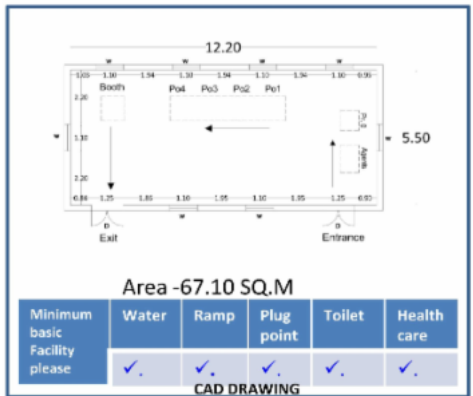

வாக்காளர் பதிவு அலுவலரின்
கையொப்பம்

Nazri Naksha

Google Map View

Polling Station Building Front View

Polling Station Front View

Cad View

Key MAP View

சட்டமன்றத் தொகுதியின் எண் மற்றும் பெயர் : 102-காங்கேயம்
பிரிவு எண் மற்றும் பெயர் 1-வெள்ளகோவில் நகராட்சி வார்டு 8,9 மூலனூர் ரோடு