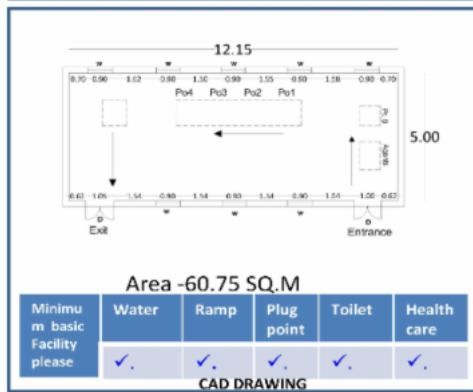

Google Map View

Polling Station Building Front View

Polling Station Front View

Cad View

Key MAP View

சட்டமன்றத் தொகுதியின் எண் மற்றும் பெயர் : 102-காங்கேயம் மற்றும் பெயர் 1-வெள்ளகோவில் நகராட்சி வார்டு 10,17,,18 தாராபுரம் ரோடு பிரிவு எண் மற்றும் பெயர்