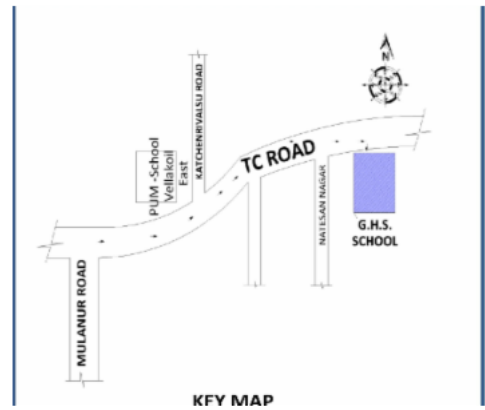

Key MAP View