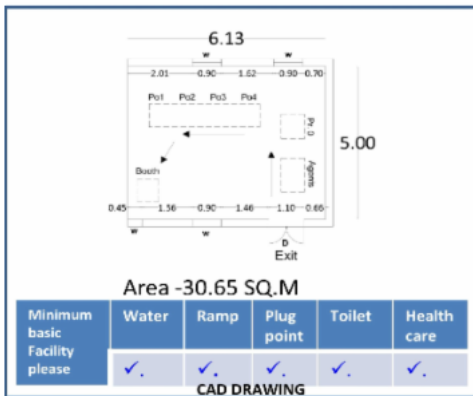

Cad View

Key MAP View