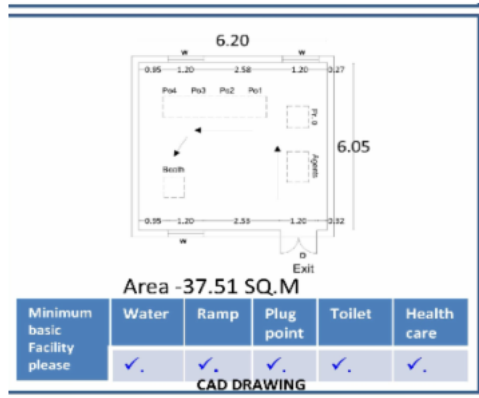

Google Map View

Polling Station Building Front View

Polling Station Front View

Cad View

Key MAP View

1 பெயர் : ரேவதி - கணவர் பெயர்: முருகேசன் - வீட்டு எண் : 1 வயது : 71 பாலினம் : பெண்	KJP3749306 Photo is available	2 பெயர் : அனுராதா கணவர் பெயர்: இராம்குமார் வி ம் வீட்டு எண் : 1 வயது : 46 பாலினம் : பெண்	KJP3677309 Photo is available	3 பெயர் : பிரியா கணவர் பெயர்: ஆறுமுகம் வீட்டு எண் : 1 வயது : 35 பாலினம் : பெண்	AWJ2179224 Photo is available
4 பெயர் : தங்கவேல் - தந்தையின் பெயர்: ராமசாமி - வீட்டு எண் : 1E வயது : 64 பாலினம் : ஆண்	KJP2620029 Photo is available	5 பெயர் : புஷ்பாத்தாள் - கணவர் பெயர்: நாச்சிமுத்து - வீட்டு எண் : 1E வயது : 63 பாலினம் : பெண்	AWJ0102228 Photo is available	6 பெயர் : தமிழரசி - கணவர் பெயர்: தங்கவேல் - வீட்டு எண் : 1E வயது : 62 பாலினம் : பெண்	KJP2620797 Photo is available
7 பெயர் : சுமித்ரா - கணவர் பெயர்: ரகுபதி - வீட்டு எண் : 1E வயது : 44 பாலினம் : பெண்	AWJ0808246 Photo is available	8 பெயர் : கௌசல்யா - கணவர் பெயர்: பரமசிவம் - வீட்டு எண் : 1E வயது : 44 பாலினம் : பெண்	AWJ0601401 Photo is available	9 பெயர் : ஜோதிமணி - கணவர் பெயர்: முருகேசன் - வீட்டு எண் : 2 வயது : 41 பாலினம் : பெண்	AWJ0511139 Photo is available
10 பெயர் : கலைச்செல்வி - தந்தையின் பெயர்: மாரிமுத்து - வீட்டு எண் : 2 வயது : 32 பாலினம் : பெண்	AWJ0935031 Photo is available	11 பெயர் : பிரியா - தந்தையின் பெயர்: மாரிமுத்து - வீட்டு எண் : 2 வயது : 29 பாலினம் : பெண்	AWJ0935049 Photo is available	12 பெயர் : தரணிஷ் வெ ச தந்தையின் பெயர்: சதிஷ்குமார் வீட்டு எண் : 3/6 வயது : 22 பாலினம் : ஆண்	AWJ2194223 Photo is available
13 பெயர் : பாக்கியராஜ் பெ தந்தையின் பெயர்: பெரியநாயகம் வீட்டு எண் : 5 வயது : 50 பாலினம் : ஆண்	AWJ2275360 Photo is available	14 பெயர் : மரிய பாக்கியம் கணவர் பெயர்: பாக்கியராஜ் வீட்டு எண் : 5 வயது : 41 பாலினம் : பெண்	AWJ2275352 Photo is available	15 பெயர் : செல்வபிரியா பா தந்தையின் பெயர்: பாக்கியராஜ் வீட்டு எண் : 5 வயது : 21 பாலினம் : பெண்	AWJ2258556 Photo is available
16 பெயர் : பொன்னுசாமி - தந்தையின் பெயர்: ஈஸ்வரமூர்த்தி - வீட்டு எண் : 6 வயது : 74 பாலினம் : ஆண்	AWJ0935122 Photo is available	17 பெயர் : தினேஷ் தந்தையின் பெயர்: ஜீவன் வீட்டு எண் : 6ஏ/2 வயது : 24 பாலினம் : ஆண்	NMJ2484467 Photo is available	18 பெயர் : மகேஸ்வரி தந்தையின் பெயர்: விக்ரம் வீட்டு எண் : 6ஏ/2 வயது : 21 பாலினம் : பெண்	AWJ2223485 Photo is available
19 பெயர் : வேலுசாமி - தந்தையின் பெயர்: குப்பணகவுண்டர் - வீட்டு எண் : 8 வயது : 69 பாலினம் : ஆண்	KJP2619815 Photo is available	20 பெயர் : லட்சுமி - கணவர் பெயர்: வேலுச்சாமி - வீட்டு எண் : 8 வயது : 58 பாலினம் : பெண்	KJP2619872 Photo is available	21 பெயர் : ஆனந்தி - தந்தையின் பெயர்: வேலுச்சாமி - வீட்டு எண் : 8 வயது : 42 பாலினம் : பெண்	KJP2619864 Photo is available
22 பெயர் : அரண்மனைத்துரை - தந்தையின் பெயர்: குமாரசாமி - வீட்டு எண் : 9 வயது : 67 பாலினம் : ஆண்	AWJ1862424 Photo is available	23 பெயர் : முத்துலட்சுமி - கணவர் பெயர்: அரண்மனைத்துரை - வீட்டு எண் : 9 வயது : 57 பாலினம் : பெண்	AWJ1862432 Photo is available	24 பெயர் : அனுசுயா கணவர் பெயர்: ராஜ்குமார் வீட்டு எண் : 9 வயது : 33 பாலினம் : பெண்	AWJ2182665 Photo is available
25 பெயர் : கமலேஷ் தந்தையின் பெயர்: செளந்தரராஜன் வீட்டு எண் : 10இ வயது : 24 பாலினம் : ஆண்	AWJ2140010 Photo is available	26 பெயர் : வள்ளியாத்தாள் - கணவர் பெயர்: அண்ணாமலை - வீட்டு எண் : 12 வயது : 81 பாலினம் : பெண்	AWJ1862457 Photo is available	# 27 பெயர் : தனலட்சுமி பா தந்தையின் பெயர்: அண்ணாமலை - வீட்டு எண் : 196 வயது : 49 பாலினம் : பெண்	AWJ1862465 Photo is available
28 பெயர் : இந்துமதி தந்தையின் பெயர்: தங்கராஜ் வீட்டு எண் : 12 வயது : 23 பாலினம் : பெண்	AWJ2153450 Photo is available	29 பெயர் : கண்ணாத்தாள் - கணவர் பெயர்: சென்னியப்பன் - வீட்டு எண் : 15 வயது : 66 பாலினம் : பெண்	AWJ1862473 Photo is available	30 பெயர் : ஆனந்தகுமார் - தந்தையின் பெயர்: சென்னியப்பன் - வீட்டு எண் : 15 வயது : 45 பாலினம் : ஆண்	KJP1197896 Photo is available