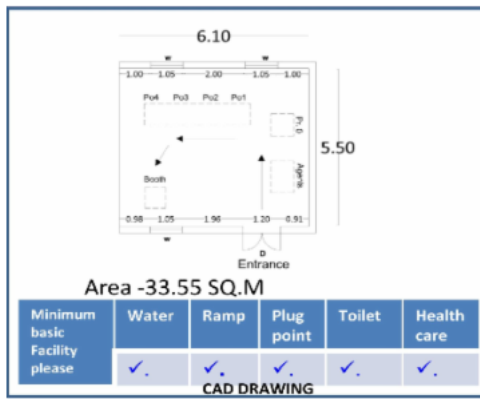

Google Map View

Polling Station Building Front View

Polling Station Front View

Cad View

Key MAP View

1 பெயர் : ஜானகி - கணவர் பெயர்: கிருஷ்ணன் - வீட்டு எண் : 1 வயது : 76 பாலினம் : பெண்	AWJ0860015 Photo is available	2 பெயர் : சாவித்திரி - கணவர் பெயர்: சுப்பிரமணி - வீட்டு எண் : 1 வயது : 52 பாலினம் : பெண்	KJP1416361 Photo is available	3 பெயர் : மகேஸ்வரன் தந்தையின் பெயர்: பெரியசாமி - வீட்டு எண் : 1 வயது : 38 பாலினம் : ஆண்	AWJ0355032 Photo is available
4 பெயர் : நிஷா தந்தையின் பெயர்: சுப்பிரமணியம் வீட்டு எண் : 01 வயது : 20 பாலினம் : பெண்	AWJ2191674 Photo is available	5 பெயர் : வசந்தா - கணவர் பெயர்: உதயசூரியன் - வீட்டு எண் : 1-1 வயது : 58 பாலினம் : பெண்	AWJ0860106 Photo is available	6 பெயர் : அழகு நவீன் குமார் - தாயின் பெயர்: தங்கமணி - வீட்டு எண் : 1E வயது : 33 பாலினம் : ஆண்	AWJ0513051 Photo is available
7 பெயர் : கணேஷ் தந்தையின் பெயர்: செல்வராஜ் வீட்டு எண் : 1 இ வயது : 25 பாலினம் : ஆண்	AWJ2027258 Photo is available	8 பெயர் : செல்வராஜ் தந்தையின் பெயர்: பரமசிவம் - வீட்டு எண் : 1 இ2 வயது : 49 பாலினம் : ஆண்	KJP2727485 Photo is available	9 பெயர் : பத்மாவதி செல்வராஜ் கணவர் பெயர்: செல்வராஜ் வீட்டு எண் : 1 இ2 வயது : 45 பாலினம் : பெண்	AWJ1887975 Photo is available
10 பெயர் : பிரபு - தந்தையின் பெயர்: சுப்பிரமணி - வீட்டு எண் : 1 என் வயது : 29 பாலினம் : ஆண்	AWJ0809624 Photo is available	11 பெயர் : நவீன்குமார் - தந்தையின் பெயர்: மனோகரன் - வீட்டு எண் : 2-8 வயது : 28 பாலினம் : ஆண்	AWJ0967745 Photo is available	12 பெயர் : சிவசெல்வி தந்தையின் பெயர்: பாலசுப்பிரமணி வீட்டு எண் : 2இ வயது : 26 பாலினம் : பெண்	AWJ2084655 Photo is available
13 பெயர் : ஓம்பிரகாஷ் டி தந்தையின் பெயர்: தங்கவேல் வீட்டு எண் : 2 ல் வயது : 20 பாலினம் : ஆண்	AWJ2222495 Photo is available	14 பெயர் : வித்யா டி தந்தையின் பெயர்: ரூபன் வீட்டு எண் : 3/17 வயது : 38 பாலினம் : பெண்	AWJ2222511 Photo is available	15 பெயர் : பாரதி க தந்தையின் பெயர்: கண்ணன் ப வீட்டு எண் : 14பி வயது : 21 பாலினம் : பெண்	AWJ2206332 Photo is available
16 பெயர் : காவியா து தந்தையின் பெயர்: துரைசாமி கா வீட்டு எண் : 14 சி வயது : 24 பாலினம் : பெண்	AWJ2019214 Photo is available	17 பெயர் : தீபா து கணவர் பெயர்: பிரேம்குமார் வீட்டு எண் : 17/37பி கவிமுத்து இல்லம் வயது : 28 பாலினம் : பெண்	AWJ2244036 Photo is available	18 பெயர் : பாண்டி தந்தையின் பெயர்: ஆறுமுகம் வீட்டு எண் : 18 வயது : 24 பாலினம் : ஆண்	AWJ2076941 Photo is available
19 பெயர் : மஞ்சு ச தந்தையின் பெயர்: சரவணன் - வீட்டு எண் : 18/429/6 வயது : 31 பாலினம் : ஆண்	AWJ0935692 Photo is available	20 பெயர் : நவீன் பிரபு தந்தையின் பெயர்: கார்த்திகேயன் வீட்டு எண் : 21/184 வயது : 25 பாலினம் : ஆண்	AWJ1100775 Photo is available	21 பெயர் : சுரேந்த்ராஜ் தந்தையின் பெயர்: கார்த்திகேயன் வீட்டு எண் : 21/184 வயது : 24 பாலினம் : ஆண்	AWJ1974773 Photo is available
22 பெயர் : லட்சுமி - கணவர் பெயர்: ராஜ் - வீட்டு எண் : 24 வயது : 68 பாலினம் : பெண்	AWJ0860197 Photo is available	23 பெயர் : ராஜ்அருண் - தந்தையின் பெயர்: யுவராஜ் - வீட்டு எண் : 25 வயது : 32 பாலினம் : ஆண்	AWJ0512897 Photo is available	24 பெயர் : திவ்யா - தந்தையின் பெயர்: சேகர் - வீட்டு எண் : 31A வயது : 28 பாலினம் : பெண்	AWJ0935759 Photo is available
25 பெயர் : பங்கஜவள்ளி தி தந்தையின் பெயர்: திருப்பதி வீட்டு எண் : 58ஏ வெட்டுக்காடு வயது : 25 பாலினம் : பெண்	UQH1895788 Photo is available	26 பெயர் : ஜனனி தந்தையின் பெயர்: மலையப்பன் வீட்டு எண் : 62 வயது : 23 பாலினம் : பெண்	AWJ2027241 Photo is available	27 பெயர் : சூர்யா கணவர் பெயர்: சங்கர் வீட்டு எண் : 65 வயது : 36 பாலினம் : பெண்	AWJ2085215 Photo is available
28 பெயர் : பிரேமா - தந்தையின் பெயர்: கார்த்திகேயன் - வீட்டு எண் : 72/73 வயது : 37 பாலினம் : பெண்	AWJ0820779 Photo is available	29 பெயர் : கற்பகம் எஸ் கணவர் பெயர்: சோமசுந்தரம் வீட்டு எண் : 76 வயது : 61 பாலினம் : பெண்	AWJ2236750 Photo is available	30 பெயர் : தினேஷ் ராம் தந்தையின் பெயர்: ராஜேந்திரன் வீட்டு எண் : 82பி வயது : 21 பாலினம் : ஆண்	AWJ2205375 Photo is available