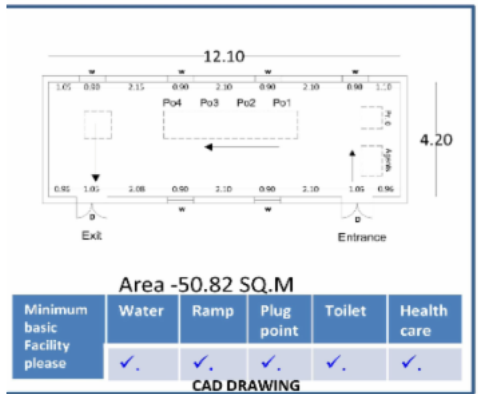

**Google Map View**

**Polling Station Building Front View**

ELEVATION 22.07.2015 12:00

**Polling Station Front View**

ELEVATION 22.07.2015 12:00

**Cad View**

**Key MAP View**

1 பெயர் : கோகுல் எஸ் தந்தையின் பெயர்: சரவணன் வீட்டு எண் : 0 வயது : 22 பாலினம் : ஆண் Photo is available	AWJ2285815	2 பெயர் : சங்கீதா எஸ் தந்தையின் பெயர்: பழனிசாமி வீட்டு எண் : 0 வயது : 20 பாலினம் : பெண் Photo is available	AWJ2220143	3 பெயர் : தமிழ்ச்செல்வன் தந்தையின் பெயர்: சரவணன் வீட்டு எண் : 0 வயது : 19 பாலினம் : ஆண் Photo is available	AWJ2285849
4 பெயர் : முத்தம்மாள் - கணவர் பெயர்: சுப்பராயன் - வீட்டு எண் : 1 வயது : 91 பாலினம் : பெண் Photo is available	KJP2802460	5 பெயர் : தங்கவேல் - தந்தையின் பெயர்: சுப்பராயன் - வீட்டு எண் : 1 வயது : 71 பாலினம் : ஆண் Photo is available	AWJ1864180	6 பெயர் : சேமான் தந்தையின் பெயர்: வீரன் வீட்டு எண் : 1 வயது : 66 பாலினம் : ஆண் Photo is available	AWJ2113116
7 பெயர் : தெய்வாணை கணவர் பெயர்: சேமான் வீட்டு எண் : 1 வயது : 64 பாலினம் : பெண் Photo is available	AWJ2113132	8 பெயர் : காம்தாய் கணவர் பெயர்: முருகேஷ் வீட்டு எண் : 1 வயது : 60 பாலினம் : பெண் Photo is available	AWJ2110633	9 பெயர் : பழனிச்சாமி - தந்தையின் பெயர்: நாச்சிமுத்து - வீட்டு எண் : 1 வயது : 56 பாலினம் : ஆண் Photo is available	AWJ0987305
10 பெயர் : முருகேசன் தந்தையின் பெயர்: சுப்பிரமணியன் வீட்டு எண் : 1 வயது : 56 பாலினம் : ஆண் Photo is available	AWJ2110682	11 பெயர் : சிவகாமி - கணவர் பெயர்: பழனிச்சாமி - வீட்டு எண் : 1 வயது : 53 பாலினம் : பெண் Photo is available	AWJ0702290	12 பெயர் : செளந்திரம் - தந்தையின் பெயர்: பழனி - வீட்டு எண் : 1 வயது : 53 பாலினம் : பெண் Photo is available	AWJ0860726
13 பெயர் : ஆச்சி - கணவர் பெயர்: தங்கவேல் - வீட்டு எண் : 1 வயது : 51 பாலினம் : பெண் Photo is available	AWJ1864198	14 பெயர் : சக்திவேல் - தந்தையின் பெயர்: தங்கவேல் - வீட்டு எண் : 1 வயது : 51 பாலினம் : ஆண் Photo is available	AWJ1864206	15 பெயர் : பொன்னுசாமி - தந்தையின் பெயர்: முத்தான் - வீட்டு எண் : 1 வயது : 48 பாலினம் : ஆண் Photo is available	AWJ0702209
16 பெயர் : ராஜேந்திரன் - தந்தையின் பெயர்: தங்கவேல் - வீட்டு எண் : 1 வயது : 45 பாலினம் : ஆண் Photo is available	KJP1372804	17 பெயர் : மாலதி - கணவர் பெயர்: சக்திவேல் - வீட்டு எண் : 1 வயது : 42 பாலினம் : பெண் Photo is available	KJP3270857	18 பெயர் : பிரபு தந்தையின் பெயர்: தங்கதுரை வீட்டு எண் : 1 வயது : 42 பாலினம் : ஆண் Photo is available	AWJ2110666
19 பெயர் : பூங்கொடி - கணவர் பெயர்: அர்ச்சுணன் - வீட்டு எண் : 1 வயது : 40 பாலினம் : பெண் Photo is available	AWJ0702241	20 பெயர் : முருகன் தந்தையின் பெயர்: நாச்சிமுத்து வீட்டு எண் : 1 வயது : 40 பாலினம் : ஆண் Photo is available	AWJ2113058	21 பெயர் : ரமேஷ் - தந்தையின் பெயர்: மணி - வீட்டு எண் : 1 வயது : 39 பாலினம் : ஆண் Photo is available	AWJ1024074
22 பெயர் : பிரகாஷ் - தந்தையின் பெயர்: நாச்சிமுத்து - வீட்டு எண் : 1 வயது : 39 பாலினம் : ஆண் Photo is available	AWJ1024231	23 பெயர் : பிரியா - கணவர் பெயர்: சுரேஷ்குமார் - வீட்டு எண் : 1 வயது : 38 பாலினம் : பெண் Photo is available	AWJ0702225	24 பெயர் : கவிதா - கணவர் பெயர்: லோகநாதன் - வீட்டு எண் : 1 வயது : 36 பாலினம் : பெண் Photo is available	AWJ0702464
25 பெயர் : சுகந்தி - கணவர் பெயர்: சக்திவேல் - வீட்டு எண் : 1 வயது : 35 பாலினம் : பெண் Photo is available	AWJ0702308	26 பெயர் : சுகப்ரியா கணவர் பெயர்: பிரபு வீட்டு எண் : 1 வயது : 35 பாலினம் : பெண் Photo is available	AWJ2110658	27 பெயர் : சரண்யா - கணவர் பெயர்: ரமேஷ் - வீட்டு எண் : 1 வயது : 30 பாலினம் : பெண் Photo is available	AWJ1024066
28 பெயர் : முத்துகுமார் தந்தையின் பெயர்: முருகேசன் வீட்டு எண் : 1 வயது : 25 பாலினம் : ஆண் Photo is available	AWJ2110724	# 29 பெயர் : பிரகலாதன் அங்கமுத்து தந்தையின் பெயர்: அங்கமுத்து - வீட்டு எண் : 1/1 ஸ்ரீ ராம்நகர் தெற்கு வயது : 33 பாலினம் : ஆண் Photo is available	RTW1128768	# 30 பெயர் : தீபா வீரன் கணவர் பெயர்: ப்ரஹ்லாதந் ப்தஹாலதன் வீட்டு எண் : 1/1 ஸ்ரீ ராம்நகர் தெற்கு வயது : 31 பாலினம் : பெண் Photo is available	RTW2840700