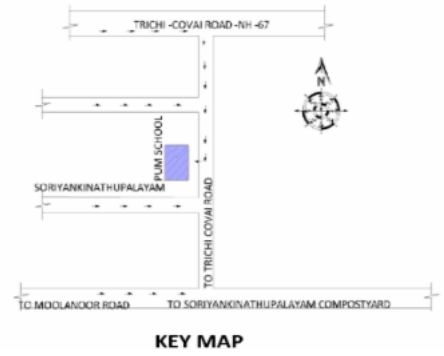

**Google Map View**

**Polling Station Building Front View**

ELEVATION 22.07.2015 12:00

**Polling Station Front View**

ELEVATION 22.07.2015 12:00

**Cad View**

**Key MAP View**

1 பெயர் : கோகுல் எஸ் தந்தையின் பெயர்: சரவணன் வீட்டு எண் : 0 வயது : 22 பாலினம் : ஆண் Photo is available	AWJ2285815	2 பெயர் : சங்கீதா எஸ் தந்தையின் பெயர்: பழனிசாமி வீட்டு எண் : 0 வயது : 20 பாலினம் : பெண் Photo is available	AWJ2220143	3 பெயர் : தமிழ்ச்செல்வன் தந்தையின் பெயர்: சரவணன் வீட்டு எண் : 0 வயது : 19 பாலினம் : ஆண் Photo is available	AWJ2285849
4 பெயர் : முத்தம்மாள் - கணவர் பெயர்: சுப்பராயன் - வீட்டு எண் : 1 வயது : 91 பாலினம் : பெண் Photo is available	KJP2802460	5 பெயர் : தங்கவேல் - தந்தையின் பெயர்: சுப்பராயன் - வீட்டு எண் : 1 வயது : 71 பாலினம் : ஆண் Photo is available	AWJ1864180	6 பெயர் : சேமான் தந்தையின் பெயர்: வீரன் வீட்டு எண் : 1 வயது : 66 பாலினம் : ஆண் Photo is available	AWJ2113116
7 பெயர் : தெய்வாணை கணவர் பெயர்: சேமான் வீட்டு எண் : 1 வயது : 64 பாலினம் : பெண் Photo is available	AWJ2113132	8 பெயர் : காம்தாய் கணவர் பெயர்: முருகேஷ் வீட்டு எண் : 1 வயது : 60 பாலினம் : பெண் Photo is available	AWJ2110633	9 பெயர் : பழனிச்சாமி - தந்தையின் பெயர்: நாச்சிமுத்து - வீட்டு எண் : 1 வயது : 56 பாலினம் : ஆண் Photo is available	AWJ0987305
10 பெயர் : முருகேசன் தந்தையின் பெயர்: சுப்பிரமணியன் வீட்டு எண் : 1 வயது : 56 பாலினம் : ஆண் Photo is available	AWJ2110682	11 பெயர் : சிவகாமி - கணவர் பெயர்: பழனிச்சாமி - வீட்டு எண் : 1 வயது : 53 பாலினம் : பெண் Photo is available	AWJ0702290	12 பெயர் : செளந்திரம் - தந்தையின் பெயர்: பழனி - வீட்டு எண் : 1 வயது : 53 பாலினம் : பெண் Photo is available	AWJ0860726
13 பெயர் : ஆச்சி - கணவர் பெயர்: தங்கவேல் - வீட்டு எண் : 1 வயது : 51 பாலினம் : பெண் Photo is available	AWJ1864198	14 பெயர் : சக்திவேல் - தந்தையின் பெயர்: தங்கவேல் - வீட்டு எண் : 1 வயது : 51 பாலினம் : ஆண் Photo is available	AWJ1864206	15 பெயர் : பொன்னுசாமி - தந்தையின் பெயர்: முத்தான் - வீட்டு எண் : 1 வயது : 48 பாலினம் : ஆண் Photo is available	AWJ0702209
16 பெயர் : ராஜேந்திரன் - தந்தையின் பெயர்: தங்கவேல் - வீட்டு எண் : 1 வயது : 45 பாலினம் : ஆண் Photo is available	KJP1372804	17 பெயர் : மாலதி - கணவர் பெயர்: சக்திவேல் - வீட்டு எண் : 1 வயது : 42 பாலினம் : பெண் Photo is available	KJP3270857	18 பெயர் : பிரபு தந்தையின் பெயர்: தங்கதுரை வீட்டு எண் : 1 வயது : 42 பாலினம் : ஆண் Photo is available	AWJ2110666
19 பெயர் : பூங்கொடி - கணவர் பெயர்: அர்ச்சுணன் - வீட்டு எண் : 1 வயது : 40 பாலினம் : பெண் Photo is available	AWJ0702241	20 பெயர் : முருகன் தந்தையின் பெயர்: நாச்சிமுத்து வீட்டு எண் : 1 வயது : 40 பாலினம் : ஆண் Photo is available	AWJ2113058	21 பெயர் : ரமேஷ் - தந்தையின் பெயர்: மணி - வீட்டு எண் : 1 வயது : 39 பாலினம் : ஆண் Photo is available	AWJ1024074
22 பெயர் : பிரகாஷ் - தந்தையின் பெயர்: நாச்சிமுத்து - வீட்டு எண் : 1 வயது : 39 பாலினம் : ஆண் Photo is available	AWJ1024231	23 பெயர் : பிரியா - கணவர் பெயர்: சுரேஷ்குமார் - வீட்டு எண் : 1 வயது : 38 பாலினம் : பெண் Photo is available	AWJ0702225	24 பெயர் : கவிதா - கணவர் பெயர்: லோகநாதன் - வீட்டு எண் : 1 வயது : 36 பாலினம் : பெண் Photo is available	AWJ0702464
25 பெயர் : சுகந்தி - கணவர் பெயர்: சக்திவேல் - வீட்டு எண் : 1 வயது : 35 பாலினம் : பெண் Photo is available	AWJ0702308	26 பெயர் : சுகப்ரியா கணவர் பெயர்: பிரபு வீட்டு எண் : 1 வயது : 35 பாலினம் : பெண் Photo is available	AWJ2110658	27 பெயர் : சரண்யா - கணவர் பெயர்: ரமேஷ் - வீட்டு எண் : 1 வயது : 30 பாலினம் : பெண் Photo is available	AWJ1024066
28 பெயர் : முத்துகுமார் தந்தையின் பெயர்: முருகேசன் வீட்டு எண் : 1 வயது : 25 பாலினம் : ஆண் Photo is available	AWJ2110724	# 29 பெயர் : பிரகலாதன் அங்கமுத்து தந்தையின் பெயர்: அங்கமுத்து - வீட்டு எண் : 1/1 ஸ்ரீ ராம்நகர் தெற்கு வயது : 33 பாலினம் : ஆண் Photo is available	RTW1128768	# 30 பெயர் : தீபா வீரன் கணவர் பெயர்: ப்ரஹ்லாதந் ப்தஹாலதன் வீட்டு எண் : 1/1 ஸ்ரீ ராம்நகர் தெற்கு வயது : 31 பாலினம் : பெண் Photo is available	RTW2840700