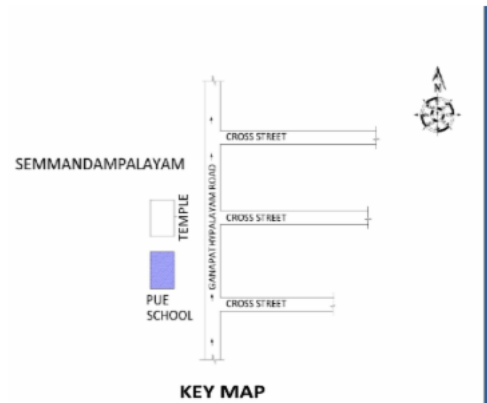

Google Map View

Polling Station Building Front View

Polling Station Front View

Cad View

Key MAP View

1 பெயர் : முருகன் தந்தையின் பெயர்: வெள்ளையன் வீட்டு எண் : 0 வயது : 59 பாலினம் : ஆண்	AWJ2289213 Photo is available	2 பெயர் : சாந்தி கணவர் பெயர்: ஈஸ்வரன் வீட்டு எண் : 0 வயது : 53 பாலினம் : பெண்	AWJ2288777 Photo is available	3 பெயர் : சித்ரா தந்தையின் பெயர்: ரத்தினசாமி வீட்டு எண் : 0 வயது : 52 பாலினம் : பெண்	AWJ2288769 Photo is available
4 பெயர் : காமாட்சி தந்தையின் பெயர்: முருகன் வீட்டு எண் : 0 வயது : 49 பாலினம் : ஆண்	AWJ2288991 Photo is available	5 பெயர் : மிதுன்யா தந்தையின் பெயர்: ஈஸ்வரன் வீட்டு எண் : 0 வயது : 29 பாலினம் : பெண்	AWJ2288926 Photo is available	6 பெயர் : பிரகாஷ் ராஜ் தந்தையின் பெயர்: கிருஷ்ணமூர்த்தி வீட்டு எண் : 0 வயது : 21 பாலினம் : ஆண்	AWJ2288678 Photo is available
7 பெயர் : ஜெயமாலினி தந்தையின் பெயர்: கோபால் வீட்டு எண் : 0 வயது : 20 பாலினம் : பெண்	AWJ2285492 Photo is available	8 பெயர் : அகிலன் ஜெ தந்தையின் பெயர்: ஜெயராஜ் வீட்டு எண் : 0 வயது : 20 பாலினம் : ஆண்	AWJ2289528 Photo is available	9 பெயர் : கிருஷ்ணவேணி தாயின் பெயர்: சிவகாமி வீட்டு எண் : 0 வயது : 19 பாலினம் : பெண்	AWJ2313112 Photo is available
10 பெயர் : சின்னம்மாள் கணவர் பெயர்: நடராஜ் வீட்டு எண் : 1 வயது : 70 பாலினம் : பெண்	AWJ2098820 Photo is available	11 பெயர் : வள்ளியம்மாள் - கணவர் பெயர்: ராமசாமி - வீட்டு எண் : 1 வயது : 66 பாலினம் : பெண்	AWJ1875319 Photo is available	12 பெயர் : ராஜாமணி - தந்தையின் பெயர்: ராஜூ - வீட்டு எண் : 1 வயது : 64 பாலினம் : ஆண்	AWJ1857952 Photo is available
13 பெயர் : கணேசன் - தந்தையின் பெயர்: சிதம்பரம் - வீட்டு எண் : 1 வயது : 56 பாலினம் : ஆண்	AWJ0697813 Photo is available	14 பெயர் : ராஜாத்தி - கணவர் பெயர்: ராஜாமணி - வீட்டு எண் : 1 வயது : 56 பாலினம் : பெண்	KJP2673598 Photo is available	15 பெயர் : ரம்யா கணவர் பெயர்: கார்த்திகேயன் வீட்டு எண் : 1 வயது : 48 பாலினம் : பெண்	AWJ1124379 Photo is available
16 பெயர் : முருகேசன் - தந்தையின் பெயர்: ராமசாமி - வீட்டு எண் : 1 வயது : 44 பாலினம் : ஆண்	KJP2803401 Photo is available	17 பெயர் : சுப்பிரமணி தந்தையின் பெயர்: ராஜாமணி - வீட்டு எண் : 1 வயது : 43 பாலினம் : ஆண்	AWJ0463521 Photo is available	18 பெயர் : ராஜ்குமார் - தந்தையின் பெயர்: தங்கராஜ் - வீட்டு எண் : 1 வயது : 43 பாலினம் : ஆண்	AWJ0094912 Photo is available
19 பெயர் : ரேவதி - கணவர் பெயர்: ராஜ்குமார் - வீட்டு எண் : 1 வயது : 40 பாலினம் : பெண்	AWJ0094920 Photo is available	20 பெயர் : கார்த்திகேயன் - தந்தையின் பெயர்: ராஜாமணி - வீட்டு எண் : 1 வயது : 34 பாலினம் : ஆண்	AWJ0378521 Photo is available	21 பெயர் : மகேஸ்வரி கணவர் பெயர்: சுப்பிரமணி வீட்டு எண் : 1 வயது : 34 பாலினம் : பெண்	AWJ2077642 Photo is available
22 பெயர் : குப்புசாமி - தந்தையின் பெயர்: குருசாமி - வீட்டு எண் : 1-156 வயது : 42 பாலினம் : ஆண்	AWJ1043074 Photo is available	23 பெயர் : தனலட்சுமி - கணவர் பெயர்: அர்ச்சுணன் - வீட்டு எண் : 1B வயது : 53 பாலினம் : பெண்	KJP1373380 Photo is available	24 பெயர் : காளியாத்தாள் - கணவர் பெயர்: ஆறுமுகம் - வீட்டு எண் : 1E வயது : 72 பாலினம் : பெண்	AWJ0300574 Photo is available
25 பெயர் : தங்கவேல் - தந்தையின் பெயர்: கிருஷ்ணசாமிசெட்டியார் - வீட்டு எண் : 1E வயது : 71 பாலினம் : ஆண்	AWJ0300426 Photo is available	26 பெயர் : மோகனாம்பாள் - கணவர் பெயர்: தங்கவேல் - வீட்டு எண் : 1E வயது : 66 பாலினம் : பெண்	AWJ0300418 Photo is available	27 பெயர் : செல்வி - கணவர் பெயர்: செல்லமுத்து - வீட்டு எண் : 1E வயது : 58 பாலினம் : பெண்	AWJ0300525 Photo is available
28 பெயர் : லட்சுமி -- கணவர் பெயர்: ஜெயகுமார் - வீட்டு எண் : 1E வயது : 54 பாலினம் : பெண்	AWJ0300582 Photo is available	29 பெயர் : குமார் - தந்தையின் பெயர்: ஆறுமுகம் - வீட்டு எண் : 1E வயது : 46 பாலினம் : ஆண்	AWJ0202473 Photo is available	30 பெயர் : ஜெயசுந்தரி - கணவர் பெயர்: சொந்தர்ராஜ் - வீட்டு எண் : 1E வயது : 46 பாலினம் : பெண்	AWJ0300327 Photo is available