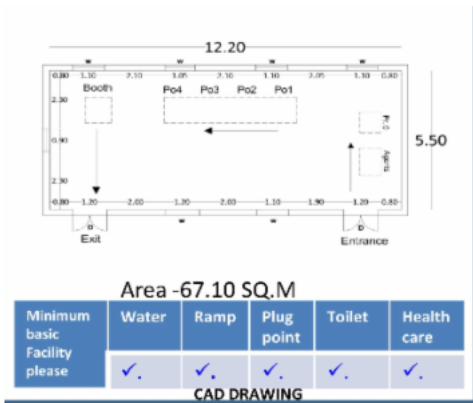

Google Map View

Polling Station Building Front View

Polling Station Front View

Cad View

Key MAP View

1 பெயர் : முருகன் தந்தையின் பெயர்: வெள்ளையன் வீட்டு எண் : 0 வயது : 59 பாலினம் : ஆண்	AWJ2289213 Photo is available	2 பெயர் : சாந்தி கணவர் பெயர்: ஈஸ்வரன் வீட்டு எண் : 0 வயது : 53 பாலினம் : பெண்	AWJ2288777 Photo is available	3 பெயர் : சித்ரா தந்தையின் பெயர்: ரத்தினசாமி வீட்டு எண் : 0 வயது : 52 பாலினம் : பெண்	AWJ2288769 Photo is available
4 பெயர் : காமாட்சி தந்தையின் பெயர்: முருகன் வீட்டு எண் : 0 வயது : 49 பாலினம் : ஆண்	AWJ2288991 Photo is available	5 பெயர் : மிதுன்யா தந்தையின் பெயர்: ஈஸ்வரன் வீட்டு எண் : 0 வயது : 29 பாலினம் : பெண்	AWJ2288926 Photo is available	6 பெயர் : பிரகாஷ் ராஜ் தந்தையின் பெயர்: கிருஷ்ணமூர்த்தி வீட்டு எண் : 0 வயது : 21 பாலினம் : ஆண்	AWJ2288678 Photo is available
7 பெயர் : ஜெயமாலினி தந்தையின் பெயர்: கோபால் வீட்டு எண் : 0 வயது : 20 பாலினம் : பெண்	AWJ2285492 Photo is available	8 பெயர் : அகிலன் ஜெ தந்தையின் பெயர்: ஜெயராஜ் வீட்டு எண் : 0 வயது : 20 பாலினம் : ஆண்	AWJ2289528 Photo is available	9 பெயர் : கிருஷ்ணவேணி தாயின் பெயர்: சிவகாமி வீட்டு எண் : 0 வயது : 19 பாலினம் : பெண்	AWJ2313112 Photo is available
10 பெயர் : சின்னம்மாள் கணவர் பெயர்: நடராஜ் வீட்டு எண் : 1 வயது : 70 பாலினம் : பெண்	AWJ2098820 Photo is available	11 பெயர் : வள்ளியம்மாள் - கணவர் பெயர்: ராமசாமி - வீட்டு எண் : 1 வயது : 66 பாலினம் : பெண்	AWJ1875319 Photo is available	12 பெயர் : ராஜாமணி - தந்தையின் பெயர்: ராஜூ - வீட்டு எண் : 1 வயது : 64 பாலினம் : ஆண்	AWJ1857952 Photo is available
13 பெயர் : கணேசன் - தந்தையின் பெயர்: சிதம்பரம் - வீட்டு எண் : 1 வயது : 56 பாலினம் : ஆண்	AWJ0697813 Photo is available	14 பெயர் : ராஜாத்தி - கணவர் பெயர்: ராஜாமணி - வீட்டு எண் : 1 வயது : 56 பாலினம் : பெண்	KJP2673598 Photo is available	15 பெயர் : ரம்யா கணவர் பெயர்: கார்த்திகேயன் வீட்டு எண் : 1 வயது : 48 பாலினம் : பெண்	AWJ1124379 Photo is available
16 பெயர் : முருகேசன் - தந்தையின் பெயர்: ராமசாமி - வீட்டு எண் : 1 வயது : 44 பாலினம் : ஆண்	KJP2803401 Photo is available	17 பெயர் : சுப்பிரமணி தந்தையின் பெயர்: ராஜாமணி - வீட்டு எண் : 1 வயது : 43 பாலினம் : ஆண்	AWJ0463521 Photo is available	18 பெயர் : ராஜ்குமார் - தந்தையின் பெயர்: தங்கராஜ் - வீட்டு எண் : 1 வயது : 43 பாலினம் : ஆண்	AWJ0094912 Photo is available
19 பெயர் : ரேவதி - கணவர் பெயர்: ராஜ்குமார் - வீட்டு எண் : 1 வயது : 40 பாலினம் : பெண்	AWJ0094920 Photo is available	20 பெயர் : கார்த்திகேயன் - தந்தையின் பெயர்: ராஜாமணி - வீட்டு எண் : 1 வயது : 34 பாலினம் : ஆண்	AWJ0378521 Photo is available	21 பெயர் : மகேஸ்வரி கணவர் பெயர்: சுப்பிரமணி வீட்டு எண் : 1 வயது : 34 பாலினம் : பெண்	AWJ2077642 Photo is available
22 பெயர் : குப்புசாமி - தந்தையின் பெயர்: குருசாமி - வீட்டு எண் : 1-156 வயது : 42 பாலினம் : ஆண்	AWJ1043074 Photo is available	23 பெயர் : தனலட்சுமி - கணவர் பெயர்: அர்ச்சுணன் - வீட்டு எண் : 1B வயது : 53 பாலினம் : பெண்	KJP1373380 Photo is available	24 பெயர் : காளியாத்தாள் - கணவர் பெயர்: ஆறுமுகம் - வீட்டு எண் : 1E வயது : 72 பாலினம் : பெண்	AWJ0300574 Photo is available
25 பெயர் : தங்கவேல் - தந்தையின் பெயர்: கிருஷ்ணசாமிசெட்டியார் - வீட்டு எண் : 1E வயது : 71 பாலினம் : ஆண்	AWJ0300426 Photo is available	26 பெயர் : மோகனாம்பாள் - கணவர் பெயர்: தங்கவேல் - வீட்டு எண் : 1E வயது : 66 பாலினம் : பெண்	AWJ0300418 Photo is available	27 பெயர் : செல்வி - கணவர் பெயர்: செல்லமுத்து - வீட்டு எண் : 1E வயது : 58 பாலினம் : பெண்	AWJ0300525 Photo is available
28 பெயர் : லட்சுமி -- கணவர் பெயர்: ஜெயகுமார் - வீட்டு எண் : 1E வயது : 54 பாலினம் : பெண்	AWJ0300582 Photo is available	29 பெயர் : குமார் - தந்தையின் பெயர்: ஆறுமுகம் - வீட்டு எண் : 1E வயது : 46 பாலினம் : ஆண்	AWJ0202473 Photo is available	30 பெயர் : ஜெயசுந்தரி - கணவர் பெயர்: சொந்தர்ராஜ் - வீட்டு எண் : 1E வயது : 46 பாலினம் : பெண்	AWJ0300327 Photo is available