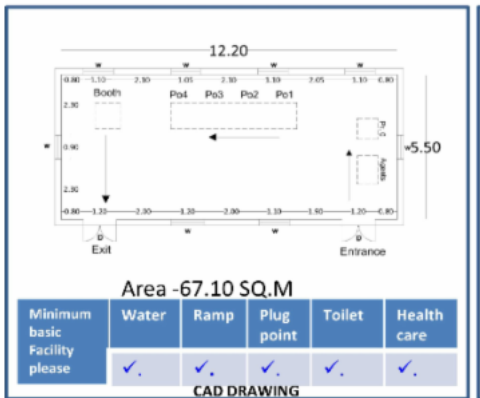

Google Map View

Polling Station Building Front View

Polling Station Front View

Cad View

Key MAP View

KEY MAP

1 பெயர் : கலாமணி - தந்தையின் பெயர்: சேமலையப்பன் - வீட்டு எண் : 1 வயது : 44 பாலினம் : பெண் Photo is available	AWJ0115022	2 பெயர் : மஞ்சு - கணவர் பெயர்: தங்கமுத்து - வீட்டு எண் : 1 வயது : 40 பாலினம் : பெண் Photo is available	AWJ0703256	3 பெயர் : ஜெயா கணவர் பெயர்: ராமசாமி வீட்டு எண் : 1 வயது : 36 பாலினம் : பெண் Photo is available	AWJ2101673
4 பெயர் : சூர்யா - தந்தையின் பெயர்: தேவராஜ் - வீட்டு எண் : 1 வயது : 30 பாலினம் : ஆண் Photo is available	AWJ0703314	5 பெயர் : லோகேஸ்வரி தந்தையின் பெயர்: ராசு வீட்டு எண் : 1 வயது : 28 பாலினம் : பெண் Photo is available	AWJ1963024	6 பெயர் : பிரதீப் குமார் தந்தையின் பெயர்: கணேசன் வீட்டு எண் : 1 வயது : 26 பாலினம் : ஆண் Photo is available	AWJ2101863
7 பெயர் : செல்வராஜ் - தந்தையின் பெயர்: ராமன் - வீட்டு எண் : 1E வயது : 52 பாலினம் : ஆண் Photo is available	AWJ0207860	8 பெயர் : மலர் - தந்தையின் பெயர்: முருகன் - வீட்டு எண் : 1E வயது : 46 பாலினம் : பெண் Photo is available	AWJ0202762	9 பெயர் : பிரபு - தந்தையின் பெயர்: பழனிசாமி - வீட்டு எண் : 1E வயது : 38 பாலினம் : ஆண் Photo is available	AWJ0703439
10 பெயர் : வாசுகி - கணவர் பெயர்: பிரபு - வீட்டு எண் : 1E வயது : 37 பாலினம் : பெண் Photo is available	AWJ0703447	11 பெயர் : பாரதி - கணவர் பெயர்: பொன்னுசாமி - வீட்டு எண் : 1-E வயது : 42 பாலினம் : பெண் Photo is available	AWJ0703108	12 பெயர் : சிவகாமி - கணவர் பெயர்: செந்தில்குமார் - வீட்டு எண் : 1-E வயது : 38 பாலினம் : பெண் Photo is available	AWJ0703033
13 பெயர் : ஆறுமுகம் - தந்தையின் பெயர்: பழனி - வீட்டு எண் : 2 வயது : 71 பாலினம் : ஆண் Photo is available	AWJ1882190	14 பெயர் : சந்திரமாமன் - கணவர் பெயர்: ராஜன் - வீட்டு எண் : 2 வயது : 66 பாலினம் : பெண் Photo is available	AWJ1882208	15 பெயர் : நாச்சுமான் - கணவர் பெயர்: ஆறுமுகம் - வீட்டு எண் : 2 வயது : 61 பாலினம் : பெண் Photo is available	AWJ1882216
16 பெயர் : வசந்தி - தந்தையின் பெயர்: ராஜன் - வீட்டு எண் : 2 வயது : 49 பாலினம் : பெண் Photo is available	KJP3756475	17 பெயர் : தீபாகலைவாணி தந்தையின் பெயர்: ஆறுமுகம் வீட்டு எண் : 2 வயது : 27 பாலினம் : பெண் Photo is available	AWJ1055797	18 பெயர் : சந்திரமாமன் - தந்தையின் பெயர்: ராமன் - வீட்டு எண் : 2A வயது : 52 பாலினம் : ஆண் Photo is available	KJP2808053
19 பெயர் : சூதா - கணவர் பெயர்: சந்திரன் - வீட்டு எண் : 2A வயது : 48 பாலினம் : பெண் Photo is available	KJP2808087	20 பெயர் : தங்கராஜ் - தந்தையின் பெயர்: சுப்பன் - வீட்டு எண் : 2B வயது : 64 பாலினம் : ஆண் Photo is available	KJP2808038	21 பெயர் : விஜயா - கணவர் பெயர்: தங்கராஜ் - வீட்டு எண் : 2B வயது : 54 பாலினம் : பெண் Photo is available	KJP2808046
22 பெயர் : மணிகண்டன் - தந்தையின் பெயர்: தங்கராஜ் - வீட்டு எண் : 2B வயது : 33 பாலினம் : ஆண் Photo is available	AWJ0861310	23 பெயர் : குமாரசாமி - தந்தையின் பெயர்: வீரமுத்து - வீட்டு எண் : 3 வயது : 61 பாலினம் : ஆண் Photo is available	AWJ1882224	24 பெயர் : மணி - தந்தையின் பெயர்: கிட்டுச்சாமி - வீட்டு எண் : 3 வயது : 61 பாலினம் : ஆண் Photo is available	AWJ1882232
25 பெயர் : சாமியாத்தான் - கணவர் பெயர்: மணி - வீட்டு எண் : 3 வயது : 56 பாலினம் : பெண் Photo is available	AWJ1882240	26 பெயர் : சாமியாத்தான் - கணவர் பெயர்: குமாரசாமி - வீட்டு எண் : 3 வயது : 56 பாலினம் : பெண் Photo is available	AWJ1882257	27 பெயர் : ரமேஷ்குமார் - தந்தையின் பெயர்: மணி - வீட்டு எண் : 3 வயது : 42 பாலினம் : ஆண் Photo is available	KJP2808467
28 பெயர் : சரவணக்குமார் - தந்தையின் பெயர்: ராமசாமி - வீட்டு எண் : 3 வயது : 41 பாலினம் : ஆண் Photo is available	AWJ0110122	29 பெயர் : சென்னியப்பன் - தந்தையின் பெயர்: சுப்பிரமணி - வீட்டு எண் : 3-3 வயது : 40 பாலினம் : ஆண் Photo is available	AWJ0702977	30 பெயர் : ஜெயந்தி - கணவர் பெயர்: சென்னியப்பன் - வீட்டு எண் : 3-3 வயது : 37 பாலினம் : பெண் Photo is available	AWJ0702969