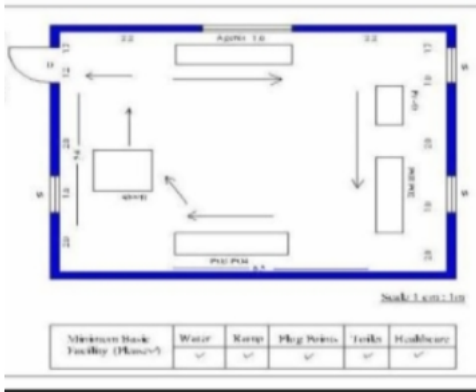

Google Map View

Polling Station Building Front View

Polling Station Front View

Cad View

Key MAP View

1 பெயர் : சூபினி தந்தையின் பெயர்: செல்வக்குமார் வீட்டு எண் : 0 வயது : 29 பாலினம் : பெண் Photo is available	AWJ2242063	2 பெயர் : தரணி தந்தையின் பெயர்: சக்திவேல் வீட்டு எண் : 1 வயது : 25 பாலினம் : பெண் Photo is available	AWJ2050771	3 பெயர் : காதர் பீவி கணவர் பெயர்: சிக்கந்தர் பாட்சா வீட்டு எண் : ந வயது : 77 பாலினம் : பெண் Photo is available	AWJ2163822
4 பெயர் : ராமசாமி - தந்தையின் பெயர்: கிருஷ்ணசாமி - வீட்டு எண் : 1A வயது : 61 பாலினம் : ஆண் Photo is available	AWJ0812958	5 பெயர் : புவனேஸ்வரன் - தந்தையின் பெயர்: ராமசாமி - வீட்டு எண் : 1A வயது : 31 பாலினம் : ஆண் Photo is available	AWJ0605527	6 பெயர் : மனோஜ்குமார் - தந்தையின் பெயர்: மணி - வீட்டு எண் : 1A வயது : 29 பாலினம் : ஆண் Photo is available	AWJ0813030
7 பெயர் : சிவகாமி - கணவர் பெயர்: ராமசாமி - வீட்டு எண் : 1E வயது : 81 பாலினம் : பெண் Photo is available	AWJ0295154	8 பெயர் : ராஜா - தந்தையின் பெயர்: பழனிச்சாமி - வீட்டு எண் : 1E வயது : 36 பாலினம் : ஆண் Photo is available	AWJ0295212	9 பெயர் : கவிதா - தந்தையின் பெயர்: மாதேஸ் - வீட்டு எண் : 1E வயது : 35 பாலினம் : பெண் Photo is available	AWJ0706317
10 பெயர் : வினோதினி - தந்தையின் பெயர்: ராஜேந்திரன் - வீட்டு எண் : 1E வயது : 32 பாலினம் : பெண் Photo is available	AWJ0519173	11 பெயர் : சத்யா - தந்தையின் பெயர்: ஆறுமுகம் - வீட்டு எண் : 1E வயது : 30 பாலினம் : பெண் Photo is available	AWJ0862490	12 பெயர் : அரவிந்த் குமார் - தந்தையின் பெயர்: மணி - வீட்டு எண் : 1E வயது : 30 பாலினம் : ஆண் Photo is available	AWJ0706259
13 பெயர் : ராஜேஸ்வரி - கணவர் பெயர்: கோபால் - வீட்டு எண் : 2 வயது : 48 பாலினம் : பெண் Photo is available	KJP1210913	14 பெயர் : பல்யாநீ ப தந்தையின் பெயர்: பழனிவேல் வீட்டு எண் : 2/69,சக்திபாளையம் வயது : 21 பாலினம் : பெண் Photo is available	AWJ2188183	15 பெயர் : அப்துல் ரஹ்மான் தந்தையின் பெயர்: அப்தாஹிர் வீட்டு எண் : 4 வயது : 25 பாலினம் : ஆண் Photo is available	AWJ1931419
16 பெயர் : நல்லசாமி - தந்தையின் பெயர்: சென்னிமலை - வீட்டு எண் : 4E வயது : 66 பாலினம் : ஆண் Photo is available	AWJ1917160	17 பெயர் : கந்தசாமி - தந்தையின் பெயர்: தலைமன்ராஜா - வீட்டு எண் : 6 வயது : 56 பாலினம் : ஆண் Photo is available	AWJ1917194	18 பெயர் : பூங்கொடி - கணவர் பெயர்: கந்தசாமி - வீட்டு எண் : 6 வயது : 54 பாலினம் : பெண் Photo is available	AWJ1917202
19 பெயர் : தங்கவேல் - தந்தையின் பெயர்: தலைமன்ராஜ் - வீட்டு எண் : 6 வயது : 50 பாலினம் : ஆண் Photo is available	AWJ1917210	20 பெயர் : கலாமணி - கணவர் பெயர்: தங்கவேல் - வீட்டு எண் : 6 வயது : 50 பாலினம் : பெண் Photo is available	AWJ1917228	21 பெயர் : பிரியங்கா - தந்தையின் பெயர்: சக்திவேல் - வீட்டு எண் : 7 வயது : 27 பாலினம் : பெண் Photo is available	AWJ1043546
22 பெயர் : பழனியம்மாள் - கணவர் பெயர்: பெருமாள் - வீட்டு எண் : 9 வயது : 69 பாலினம் : பெண் Photo is available	AWJ1917269	23 பெயர் : சரோஜா - கணவர் பெயர்: கிட்டுச்சாமி - வீட்டு எண் : 10 வயது : 60 பாலினம் : பெண் Photo is available	AWJ1917277	24 பெயர் : சண்முகம் - தந்தையின் பெயர்: ராமசாமி - வீட்டு எண் : 10 வயது : 54 பாலினம் : ஆண் Photo is available	AWJ1917285
25 பெயர் : பாலாமணி - கணவர் பெயர்: சண்முகம் - வீட்டு எண் : 10 வயது : 50 பாலினம் : பெண் Photo is available	AWJ1917293	26 பெயர் : லோகநாதன் - தந்தையின் பெயர்: ராமசாமி - வீட்டு எண் : 10 வயது : 48 பாலினம் : ஆண் Photo is available	KJP2677417	27 பெயர் : ராதாமணி - தந்தையின் பெயர்: கிட்டுசாமி - வீட்டு எண் : 10 வயது : 44 பாலினம் : பெண் Photo is available	KJP2678084
28 பெயர் : ருக்மணி - கணவர் பெயர்: லோகநாதன் - வீட்டு எண் : 10 வயது : 43 பாலினம் : பெண் Photo is available	KJP2677425	29 பெயர் : லட்சுமி - கணவர் பெயர்: திருமலைசாமி - வீட்டு எண் : 11 வயது : 66 பாலினம் : பெண் Photo is available	AWJ1917319	30 பெயர் : பால்சாமி - தந்தையின் பெயர்: முனியாண்டி - வீட்டு எண் : 12/5 ஏ, வயது : 53 பாலினம் : ஆண் Photo is available	JRR1568708