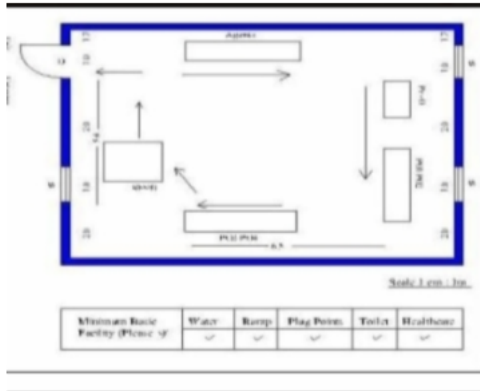

வாக்காளர் பதிவு அலுவலரின்
கையொப்பம்

Nazri Naksha

Google Map View

Polling Station Building Front View

Polling Station Front View

Cad View

Key MAP View

| | | | | | |
|---|----------------------------------|--|----------------------------------|---|----------------------------------|
| 1 பெயர் : உமாராணி - தந்தையின் பெயர்: லட்சுமணன் - வீட்டு எண் : 0 வயது : 37 பாலினம் : பெண் | YNK0237552 Photo is available | 2 பெயர் : சீனாள் - கணவர் பெயர்: சீரங்கன் - வீட்டு எண் : 1 வயது : 61 பாலினம் : பெண் | AWJ0520486 Photo is available | 3 பெயர் : செந்தில் - தந்தையின் பெயர்: பழனி - வீட்டு எண் : 1 வயது : 46 பாலினம் : ஆண் | AWJ0813162 Photo is available |
| 4 பெயர் : ராதா - கணவர் பெயர்: செந்தில் - வீட்டு எண் : 1 வயது : 37 பாலினம் : பெண் | AWJ0813253 Photo is available | 5 பெயர் : மேத்யூ - தந்தையின் பெயர்: சாந்தி - வீட்டு எண் : 1 வயது : 31 பாலினம் : ஆண் | AWJ0706481 Photo is available | 6 பெயர் : வேலுசாமி தந்தையின் பெயர்: குமாரசாமி வீட்டு எண் : 1 வயது : 27 பாலினம் : ஆண் | AWJ1931385 Photo is available |
| S 7 பெயர் : மனோஜ் தந்தையின் பெயர்: திருமலை சாமி வீட்டு எண் : 1 வயது : 24 பாலினம் : ஆண் | AWJ1931500 Photo is available | 8 பெயர் : பாலமுருகன் தந்தையின் பெயர்: ராஜேந்திரன் வீட்டு எண் : 1 வயது : 24 பாலினம் : ஆண் | AWJ2066009 Photo is available | 9 பெயர் : பிரவீன்குமார் தந்தையின் பெயர்: ராஜேந்திரன் வீட்டு எண் : 1 வயது : 21 பாலினம் : ஆண் | AWJ2308401 Photo is available |
| 10 பெயர் : சவீன் தந்தையின் பெயர்: நடராஜ் வீட்டு எண் : 1/33 வயது : 23 பாலினம் : ஆண் | AWJ2079648 Photo is available | 11 பெயர் : கண்ணம்மாள் - கணவர் பெயர்: குப்புசாமி - வீட்டு எண் : 1E வயது : 72 பாலினம் : பெண் | AWJ0862599 Photo is available | 12 பெயர் : செல்வம் - கணவர் பெயர்: நாச்சிமுத்து - வீட்டு எண் : 1E வயது : 67 பாலினம் : பெண் | AWJ0938761 Photo is available |
| 13 பெயர் : பழனிச்சாமி - தந்தையின் பெயர்: முத்துசாமி - வீட்டு எண் : 1E வயது : 61 பாலினம் : ஆண் | AWJ0295006 Photo is available | 14 பெயர் : பழனிச்சாமி - தந்தையின் பெயர்: வீரன் - வீட்டு எண் : 1e வயது : 57 பாலினம் : ஆண் | AWJ0605642 Photo is available | 15 பெயர் : ராமசாமி - தந்தையின் பெயர்: சுப்பிரமணி - வீட்டு எண் : 1E வயது : 57 பாலினம் : ஆண் | AWJ0294645 Photo is available |
| 16 பெயர் : ஈஸ்வரி - கணவர் பெயர்: பழனிசாமி - வீட்டு எண் : 1E வயது : 55 பாலினம் : பெண் | AWJ0295022 Photo is available | 17 பெயர் : ஜானகி - கணவர் பெயர்: பழனிசாமி - வீட்டு எண் : 1e வயது : 54 பாலினம் : பெண் | AWJ0605683 Photo is available | 18 பெயர் : துரைசாமி - தந்தையின் பெயர்: முருகன் - வீட்டு எண் : 1E வயது : 53 பாலினம் : ஆண் | AWJ0204123 Photo is available |
| 19 பெயர் : முருகேசன் - தந்தையின் பெயர்: கருப்பன் - வீட்டு எண் : 1E வயது : 53 பாலினம் : ஆண் | AWJ0295014 Photo is available | 20 பெயர் : சுந்தரம்பாள் - தந்தையின் பெயர்: பழனிச்சாமி - வீட்டு எண் : 1E வயது : 51 பாலினம் : பெண் | AWJ0204081 Photo is available | 21 பெயர் : தங்கராஜ் - தந்தையின் பெயர்: ராமசாமி - வீட்டு எண் : 1E வயது : 50 பாலினம் : ஆண் | AWJ0294850 Photo is available |
| 22 பெயர் : பழனிசாமி - தந்தையின் பெயர்: சுப்பன் - வீட்டு எண் : 1E வயது : 49 பாலினம் : ஆண் | AWJ0294975 Photo is available | 23 பெயர் : விஜயகுமார் - தந்தையின் பெயர்: பழனிச்சாமி - வீட்டு எண் : 1E வயது : 48 பாலினம் : ஆண் | AWJ0204156 Photo is available | 24 பெயர் : ரஞ்சிதம் - கணவர் பெயர்: பழனிசாமி - வீட்டு எண் : 1E வயது : 46 பாலினம் : பெண் | AWJ0294967 Photo is available |
| 25 பெயர் : வனிதா - தந்தையின் பெயர்: விஜயகுமார் - வீட்டு எண் : 1E வயது : 44 பாலினம் : பெண் | AWJ0204172 Photo is available | 26 பெயர் : மகாலட்சுமி - கணவர் பெயர்: முருகேசன் - வீட்டு எண் : 1E வயது : 42 பாலினம் : பெண் | AWJ0938878 Photo is available | 27 பெயர் : சங்கீதா - கணவர் பெயர்: வடிவேல் - வீட்டு எண் : 1E வயது : 41 பாலினம் : பெண் | AWJ0294959 Photo is available |
| 28 பெயர் : கலா - கணவர் பெயர்: விஜயன் - வீட்டு எண் : 1E வயது : 41 பாலினம் : பெண் | AWJ0294868 Photo is available | 29 பெயர் : வாசுகி - கணவர் பெயர்: சேகர் - வீட்டு எண் : 1E வயது : 39 பாலினம் : பெண் | AWJ0295048 Photo is available | 30 பெயர் : மோகனா தந்தையின் பெயர்: காளிமுத்து - வீட்டு எண் : 1E வயது : 32 பாலினம் : பெண் | AWJ0494534 Photo is available |