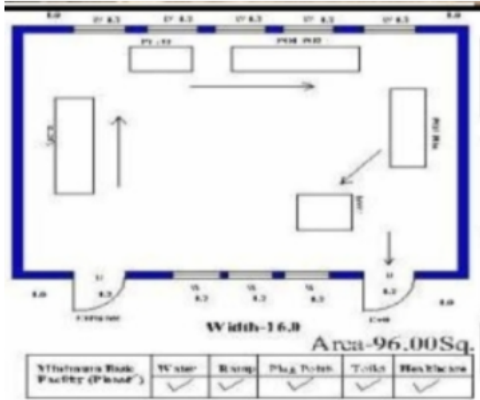

Google Map View

Polling Station Building Front View

Polling Station Front View

Cad View

Key MAP View

1 பெயர் : வைஷ்ணவி தந்தையின் பெயர்: சண்முகசுந்தரம் வீட்டு எண் : 1 வயது : 25 பாலினம் : பெண்	AWJ1073857 Photo is available	2 பெயர் : வேலுச்சாமி - தந்தையின் பெயர்: ராமசாமி - வீட்டு எண் : 1E வயது : 68 பாலினம் : ஆண்	AWJ0358119 Photo is available	3 பெயர் : பிரேமா - கணவர் பெயர்: பழனிச்சாமி - வீட்டு எண் : 1E வயது : 66 பாலினம் : பெண்	AWJ0358143 Photo is available
4 பெயர் : துரைசாமி - தந்தையின் பெயர்: வேலுச்சாமி - வீட்டு எண் : 1E வயது : 44 பாலினம் : ஆண்	AWJ0358135 Photo is available	5 பெயர் : செந்தில்குமார் - தந்தையின் பெயர்: வேலுச்சாமி - வீட்டு எண் : 1E வயது : 42 பாலினம் : ஆண்	AWJ0358150 Photo is available	6 பெயர் : கவிதா - கணவர் பெயர்: செல்லமுத்து - வீட்டு எண் : 1E வயது : 40 பாலினம் : பெண்	AWJ0358127 Photo is available
7 பெயர் : பிரியதர்ஷினி - தந்தையின் பெயர்: மேகநாதன் - வீட்டு எண் : 1E வயது : 33 பாலினம் : பெண்	AWJ0887364 Photo is available	8 பெயர் : துளசிமணி - கணவர் பெயர்: அர்ச்சுணன் - வீட்டு எண் : 2 வயது : 58 பாலினம் : பெண்	AWJ1241868 Photo is available	9 பெயர் : சண்முகசுந்தரம் - தந்தையின் பெயர்: ராமசாமி - வீட்டு எண் : 3 வயது : 60 பாலினம் : ஆண்	AWJ1241876 Photo is available
10 பெயர் : மல்லிகா - கணவர் பெயர்: சண்முகசுந்தரம் - வீட்டு எண் : 3 வயது : 49 பாலினம் : பெண்	GTJ2857241 Photo is available	11 பெயர் : சஞ்சய்குமார் - தந்தையின் பெயர்: சண்முகசுந்தரம் - வீட்டு எண் : 3 வயது : 28 பாலினம் : ஆண்	AWJ0994590 Photo is available	12 பெயர் : சந்திரா - கணவர் பெயர்: ஆறுமுகம் - வீட்டு எண் : 6 வயது : 44 பாலினம் : பெண்	AWJ0223180 Photo is available
13 பெயர் : இளங்கோ - தந்தையின் பெயர்: தெய்வசிகாமணி - வீட்டு எண் : 8 வயது : 56 பாலினம் : ஆண்	GTJ3376316 Photo is available	14 பெயர் : அம்சவேணி - கணவர் பெயர்: இளங்கோ - வீட்டு எண் : 8 வயது : 47 பாலினம் : பெண்	GTJ3374998 Photo is available	15 பெயர் : வாசுதேவன் - தந்தையின் பெயர்: அய்யாவு - வீட்டு எண் : 10 வயது : 66 பாலினம் : ஆண்	AWJ1241884 Photo is available
16 பெயர் : சசிகலா - கணவர் பெயர்: வாசுதேவன் - வீட்டு எண் : 10 வயது : 56 பாலினம் : பெண்	AWJ1241892 Photo is available	17 பெயர் : சக்திவேல் - தந்தையின் பெயர்: வாசுதேவன் - வீட்டு எண் : 10 வயது : 30 பாலினம் : ஆண்	AWJ0622530 Photo is available	18 பெயர் : அர்ச்சுணன் - தந்தையின் பெயர்: பழனிசாமி - வீட்டு எண் : 10-2 வயது : 62 பாலினம் : ஆண்	AWJ0145656 Photo is available
19 பெயர் : மணிகண்டன் - தந்தையின் பெயர்: மணி - வீட்டு எண் : 12-82 வயது : 33 பாலினம் : ஆண்	AWJ0751008 Photo is available	20 பெயர் : அகிலாண்டேஷ்வரி கணவர் பெயர்: சந்திரசேகரன் வீட்டு எண் : 13/60/18 வயது : 39 பாலினம் : பெண்	AWJ2286516 Photo is available	21 பெயர் : மேகநாதன் - தந்தையின் பெயர்: முத்துச்சாமிமுதலியார் - வீட்டு எண் : 16 வயது : 72 பாலினம் : ஆண்	AWJ0887281 Photo is available
22 பெயர் : தனபாக்கியம் - கணவர் பெயர்: நடராஜன் - வீட்டு எண் : 16 வயது : 69 பாலினம் : பெண்	GTJ1143379 Photo is available	23 பெயர் : ராசாமணி - கணவர் பெயர்: மேகநாதன் - வீட்டு எண் : 16 வயது : 61 பாலினம் : பெண்	GTJ2856409 Photo is available	24 பெயர் : மாணிக்கம் - கணவர் பெயர்: நாகராஜ் - வீட்டு எண் : 17 வயது : 53 பாலினம் : பெண்	GTJ2857159 Photo is available
25 பெயர் : பூபுகோதை கணவர் பெயர்: அர்ச்சுணன் வீட்டு எண் : 17/9 வயது : 33 பாலினம் : பெண்	AWJ1931963 Photo is available	26 பெயர் : கஸ்தூரி கணவர் பெயர்: சங்கர் வீட்டு எண் : 17/9 வயது : 29 பாலினம் : பெண்	AWJ1931955 Photo is available	27 பெயர் : சங்கர் தந்தையின் பெயர்: அர்ஜுனன் வீட்டு எண் : 17/9 வயது : 26 பாலினம் : ஆண்	AWJ1931922 Photo is available
28 பெயர் : பத்மாவதி - கணவர் பெயர்: முருகேசன் - வீட்டு எண் : 18 வயது : 69 பாலினம் : பெண்	AWJ1241934 Photo is available	29 பெயர் : ஜெகதீஸ்வரன் - தந்தையின் பெயர்: ராமசாமி - வீட்டு எண் : 18 வயது : 60 பாலினம் : ஆண்	AWJ1241942 Photo is available	30 பெயர் : கீதா ஜெ கணவர் பெயர்: ஜெகதீஸ்வரன் வீட்டு எண் : 18 வயது : 51 பாலினம் : பெண்	GTJ3376324 Photo is available