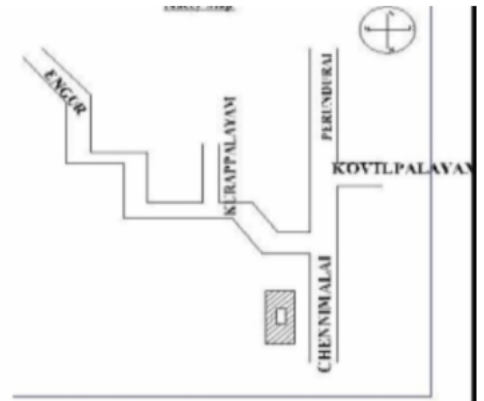

Google Map View

Polling Station Building Front View

Polling Station Front View

Cad View

Key MAP View

1 பெயர் : நித்யா தேவி - கணவர் பெயர்: சீனிவாசன் - வீட்டு எண் : 1 வயது : 74 பாலினம் : பெண்	AWJ0624650 Photo is available	2 பெயர் : சரஸ்வதி - கணவர் பெயர்: ஸ்ரீதர் - வீட்டு எண் : 1 வயது : 60 பாலினம் : பெண்	AWJ0624692 Photo is available	3 பெயர் : சுகந்தி - கணவர் பெயர்: ரவிச்சந்திரன் - வீட்டு எண் : 1 வயது : 54 பாலினம் : பெண்	AWJ1236710 Photo is available
4 பெயர் : காயத்திரி - கணவர் பெயர்: சதீஸ் - வீட்டு எண் : 1 வயது : 42 பாலினம் : பெண்	AWJ0624601 Photo is available	5 பெயர் : பாலமுருகன் - தந்தையின் பெயர்: ஸ்ரீதர் - வீட்டு எண் : 1 வயது : 40 பாலினம் : ஆண்	AWJ0624551 Photo is available	6 பெயர் : ஆர்த்தி பிரபா - தந்தையின் பெயர்: ரவிச்சந்திரன் - வீட்டு எண் : 1 வயது : 30 பாலினம் : பெண்	AWJ0752188 Photo is available
7 பெயர் : கிருஷ்ணவேணி - தந்தையின் பெயர்: சேகர் - வீட்டு எண் : 1 வயது : 30 பாலினம் : பெண்	AWJ0624718 Photo is available	8 பெயர் : மாரியம்மாள் - கணவர் பெயர்: சென்னியப்பன் - வீட்டு எண் : 2-A வயது : 80 பாலினம் : பெண்	AWJ0406454 Photo is available	9 பெயர் : சையத் அப்துலஹிர் தந்தையின் பெயர்: அப்துல்ரகுமான் - வீட்டு எண் : 2எப3, ஜீவி ரெசிடென்சி வயது : 34 பாலினம் : ஆண்	AWJ0163410 Photo is available
10 பெயர் : மணி - தந்தையின் பெயர்: பழனியப்பன் - வீட்டு எண் : 3 வயது : 69 பாலினம் : ஆண்	AWJ1236744 Photo is available	11 பெயர் : புஷ்பா - கணவர் பெயர்: மணி - வீட்டு எண் : 3 வயது : 67 பாலினம் : பெண்	AWJ1236751 Photo is available	12 பெயர் : கௌதம் - தந்தையின் பெயர்: மணி - வீட்டு எண் : 3 வயது : 38 பாலினம் : ஆண்	AWJ0014316 Photo is available
13 பெயர் : சத்தியபாமா - கணவர் பெயர்: விஜயகுமார் - வீட்டு எண் : 3A வயது : 35 பாலினம் : பெண்	AWJ0752287 Photo is available	14 பெயர் : கண்மணி - கணவர் பெயர்: மாசிலாமணி - வீட்டு எண் : 4 வயது : 58 பாலினம் : பெண்	GTJ3818762 Photo is available	15 பெயர் : சதீஷ் தந்தையின் பெயர்: சுப்பிரமணியம் வீட்டு எண் : 6 வயது : 26 பாலினம் : ஆண்	AWJ1081462 Photo is available
16 பெயர் : பிரபு - தந்தையின் பெயர்: நாராயணசாமி - வீட்டு எண் : 7 வயது : 45 பாலினம் : ஆண்	GTJ3377355 Photo is available	17 பெயர் : தேவி - கணவர் பெயர்: பிரபு - வீட்டு எண் : 7 வயது : 43 பாலினம் : பெண்	GTJ3377363 Photo is available	18 பெயர் : சங்கீதா - தந்தையின் பெயர்: ரவி - வீட்டு எண் : 7 வயது : 32 பாலினம் : பெண்	AWJ0406421 Photo is available
19 பெயர் : குமரேசன் - தந்தையின் பெயர்: தங்கவேலு - வீட்டு எண் : 7 வயது : 30 பாலினம் : ஆண்	AWJ0624478 Photo is available	20 பெயர் : செளந்தர்யா தந்தையின் பெயர்: ரவி வீட்டு எண் : 7/9 வயது : 27 பாலினம் : பெண்	AWJ1054642 Photo is available	21 பெயர் : ருக்மணி - கணவர் பெயர்: வேலுச்சாமி - வீட்டு எண் : 9 வயது : 68 பாலினம் : பெண்	AWJ1236769 Photo is available
22 பெயர் : துர்க்கா தேவி - கணவர் பெயர்: மோகன சுந்தரம் - வீட்டு எண் : 9 வயது : 39 பாலினம் : பெண்	AWJ0887711 Photo is available	23 பெயர் : சந்தோஷ் தந்தையின் பெயர்: சந்திரன் வீட்டு எண் : 10 வயது : 23 பாலினம் : ஆண்	AWJ2009041 Photo is available	24 பெயர் : ஆறுமுகம் - தந்தையின் பெயர்: சங்கரப்பமுதலியார் - வீட்டு எண் : 11 வயது : 72 பாலினம் : ஆண்	GTJ3377090 Photo is available
25 பெயர் : நாராயணசாமி - தந்தையின் பெயர்: ஆறுமுகம் - வீட்டு எண் : 11 வயது : 69 பாலினம் : ஆண்	AWJ1236777 Photo is available	26 பெயர் : பத்மாவதி - கணவர் பெயர்: நாராயணசாமி - வீட்டு எண் : 11 வயது : 61 பாலினம் : பெண்	AWJ1236785 Photo is available	27 பெயர் : யுவஸ்ரீ - தந்தையின் பெயர்: சதீஸ் - வீட்டு எண் : 13c வயது : 34 பாலினம் : பெண்	AWJ0752113 Photo is available
28 பெயர் : கலாமுல் ஃப்ரோஸ்கான் தந்தையின் பெயர்: ஹக்கீம் சேட் வீட்டு எண் : 14/16 வயது : 23 பாலினம் : ஆண்	AWJ2039444 Photo is available	29 பெயர் : தனகூர்யா தந்தையின் பெயர்: பழனிசாமி வீட்டு எண் : 14/ஜீ வயது : 25 பாலினம் : ஆண்	AWJ1969096 Photo is available	30 பெயர் : ரேணுகா - கணவர் பெயர்: கணேசன் - வீட்டு எண் : 15 வயது : 45 பாலினம் : பெண்	AWJ0624585 Photo is available