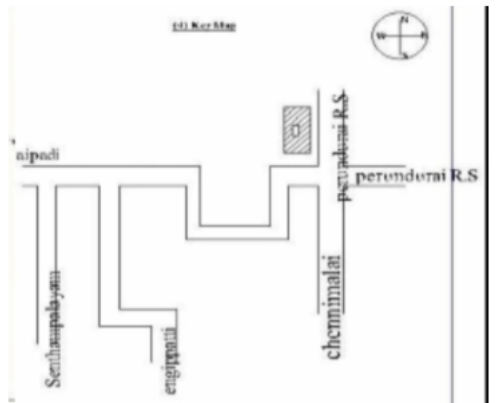

Key MAP View