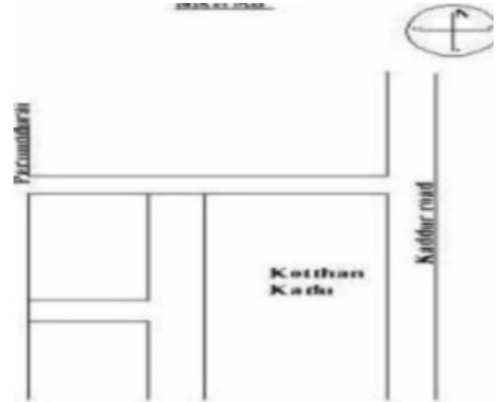

3. வாக்குச் சாவடியின் விவரங்கள்

வாக்குச் சாவடியின் எண் மற்றும் பெயர் : 40 - ஊராட்சி ஒன்றிய துவக்கப்பள்ளி காமராஜர் நகர் 638051, தெற்கு பார்த்த தாரசு கட்டிடம் மேற்கு பகுதி வாக்குச் சாவடியின் முகவரி : ஊராட்சி ஒன்றிய துவக்கப்பள்ளி காமராஜர் நகர் 638051, தெற்கு பார்த்த தாரசு கட்டிடம் மேற்கு பகுதி	வாக்குச் சாவடியின் வகைப்பாடு (ஆண்/பெண்/பொது) துணை வாக்குச் சாவடிகளின் எண்ணிக்கை :	பொது 0
--	--	----------------------

Google Map View

Polling Station Building Front View

Polling Station Front View

Cad View

Key MAP View

சட்டமன்றத் தொகுதியின் எண் மற்றும் பெயர் : 102-காங்கேயம்
பிரிவு எண் மற்றும் பெயர் 1-சென்னிமலை (பே) வார்டு 9, மணிமலைகரடு