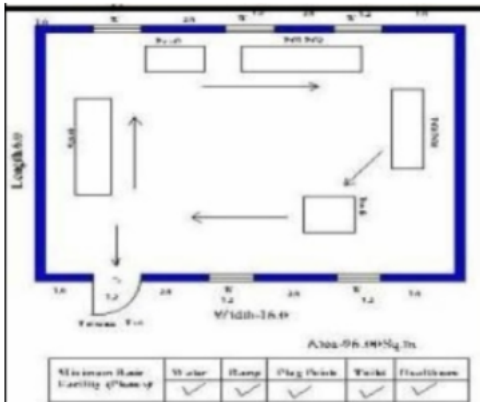

Google Map View

Polling Station Building Front View

Polling Station Front View

Cad View

Key MAP View

சட்டமன்றத் தொகுதியின் எண் மற்றும் பெயர் : 102-காங்கேயம்
பிரிவு எண் மற்றும் பெயர் 1-சென்னிமலை (பே) வார்டு 9, மணிமலைகரடு