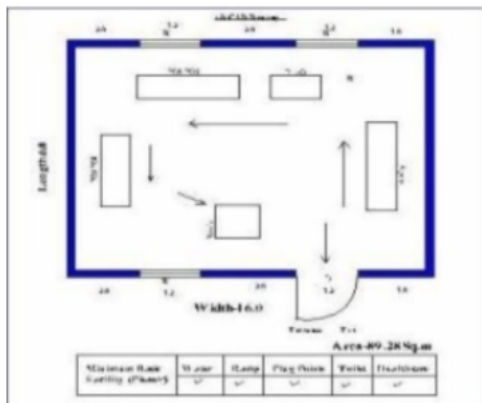

Google Map View

Polling Station Building Front View

Polling Station Front View

Cad View

Key MAP View

1 பெயர் : நாச்சிமுத்து - தந்தையின் பெயர்: முத்துச்சாமி - வீட்டு எண் : 1 வயது : 80 பாலினம் : ஆண் Photo is available	AWJ0625939	2 பெயர் : அருக்கானி - கணவர் பெயர்: நாச்சிமுத்து - வீட்டு எண் : 1 வயது : 74 பாலினம் : பெண் Photo is available	AWJ0625806	3 பெயர் : முருகேசன் - தந்தையின் பெயர்: அப்புக்குட்டி - வீட்டு எண் : 1 வயது : 72 பாலினம் : ஆண் Photo is available	AWJ0625947
4 பெயர் : சரஸ்வதி - கணவர் பெயர்: பொன்னுச்சாமி - வீட்டு எண் : 1 வயது : 69 பாலினம் : பெண் Photo is available	AWJ0625830	5 பெயர் : சுசீலா - கணவர் பெயர்: காளிமுத்து - வீட்டு எண் : 1 வயது : 64 பாலினம் : பெண் Photo is available	AWJ0625558	Q 6 பெயர் : பார்வதி - கணவர் பெயர்: தங்கராஜ் வீட்டு எண் : 1 வயது : 49 பாலினம் : பெண் DELETED Photo is available	GTJ1139872
7 பெயர் : செளந்திரராஜன் - தந்தையின் பெயர்: வையாபுரி - வீட்டு எண் : 1 வயது : 46 பாலினம் : ஆண் Photo is available	GTJ1141456	8 பெயர் : புவனேஸ்வரி - கணவர் பெயர்: குமார் - வீட்டு எண் : 1 வயது : 31 பாலினம் : பெண் Photo is available	AWJ0625863	9 பெயர் : சன்மதி தந்தையின் பெயர்: மாணிக்கம் வீட்டு எண் : 1 வயது : 21 பாலினம் : பெண் Photo is available	AWJ2213213
10 பெயர் : மெய்யப்பன் தாயின் பெயர்: ராணி வீட்டு எண் : 1 வயது : 20 பாலினம் : ஆண் Photo is available	AWJ2261089	11 பெயர் : ரேவதி - கணவர் பெயர்: பெருமாள் சாமி - வீட்டு எண் : 1/2 வயது : 46 பாலினம் : பெண் Photo is available	AWJ0992420	12 பெயர் : பெருமாள்சாமி - தந்தையின் பெயர்: ஆறுமுகம் - வீட்டு எண் : 1/2 வயது : 46 பாலினம் : ஆண் Photo is available	GTJ2830776
13 பெயர் : கிருபாபதி தந்தையின் பெயர்: பெருமாள்சாமி வீட்டு எண் : 1/2 வயது : 19 பாலினம் : பெண் Photo is available	AWJ2331817	14 பெயர் : பிரேமா - கணவர் பெயர்: ராஜ்குமார் - வீட்டு எண் : 1-44 வயது : 35 பாலினம் : பெண் Photo is available	AWJ0625186	15 பெயர் : நாகராஜ் - தந்தையின் பெயர்: சுப்பிரமணி - வீட்டு எண் : 1A வயது : 29 பாலினம் : ஆண் Photo is available	AWJ0752899
16 பெயர் : லதா - தந்தையின் பெயர்: தீனதயாளன் - வீட்டு எண் : 1E வயது : 51 பாலினம் : பெண் Photo is available	AWJ0536169	17 பெயர் : பூங்கோதை - தந்தையின் பெயர்: ரகுபதி - வீட்டு எண் : 1E வயது : 41 பாலினம் : பெண் Photo is available	AWJ0536318	18 பெயர் : திலகவதி - கணவர் பெயர்: முருகன் - வீட்டு எண் : 1E வயது : 41 பாலினம் : பெண் Photo is available	AWJ0976431
# 19 பெயர் : லட்சுமி ச கணவர் பெயர்: சண்முகம் வீட்டு எண் : 1E வயது : 56 பாலினம் : பெண் Photo is available	AWJ0358671	20 பெயர் : சத்யா - கணவர் பெயர்: குமார் - வீட்டு எண் : 1E வயது : 36 பாலினம் : பெண் Photo is available	AWJ0888073	21 பெயர் : மைதிலி - கணவர் பெயர்: சதீஸ்குமார் - வீட்டு எண் : 1E வயது : 31 பாலினம் : பெண் Photo is available	AWJ0626150
22 பெயர் : புவனேஸ்வரி - கணவர் பெயர்: பிரபு - வீட்டு எண் : 1E வயது : 29 பாலினம் : பெண் Photo is available	AWJ0888149	23 பெயர் : சுரேஷ் - தந்தையின் பெயர்: சரவணன் - வீட்டு எண் : 1E வயது : 29 பாலினம் : ஆண் Photo is available	AWJ0752733	24 பெயர் : விமலா மகேஸ்வரி தந்தையின் பெயர்: ரமேஷ் வீட்டு எண் : 1இ வயது : 25 பாலினம் : பெண் Photo is available	AWJ1132794
25 பெயர் : காளியம்மாள் - கணவர் பெயர்: அசோகன் - வீட்டு எண் : 1-E வயது : 72 பாலினம் : பெண் Photo is available	AWJ0225698	26 பெயர் : ஜெகதீஸ்வரி - கணவர் பெயர்: சுப்பிரமணியம் - வீட்டு எண் : 1-E வயது : 58 பாலினம் : பெண் Photo is available	AWJ0225409	27 பெயர் : மல்லிகா - கணவர் பெயர்: காளிமுத்து - வீட்டு எண் : 1-E வயது : 42 பாலினம் : பெண் Photo is available	AWJ0226142
28 பெயர் : பிரபு - தந்தையின் பெயர்: திருப்பதி - வீட்டு எண் : 1-E வயது : 37 பாலினம் : ஆண் Photo is available	AWJ0225557	29 பெயர் : தேவகி - தந்தையின் பெயர்: நடராஜன் - வீட்டு எண் : 2-24 வயது : 27 பாலினம் : பெண் Photo is available	AWJ1027713	30 பெயர் : லட்சுமி - கணவர் பெயர்: சின்னச்சாமி - வீட்டு எண் : 2-29 வயது : 71 பாலினம் : பெண் Photo is available	AWJ0407890