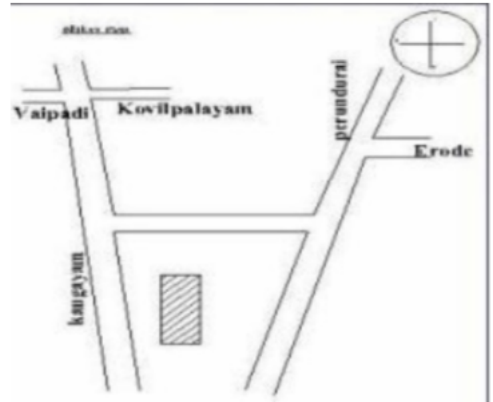

3. வாக்குச் சாவடியின் விவரங்கள்

வாக்குச் சாவடியின் எண் மற்றும் பெயர் : 42 - குமரப்பா செங்குந்தர் மேல்நிலைப்பள்ளி பிடாரியூர் 638051, அறை எண்.25 கிழக்கு பார்த்த மெயின் பில்லிங். தார்ச்.கட்டிடம் தெற்கு வாக்குச் சாவடியின் முகவரி : குமரப்பா செங்குந்தர் மேல்நிலைப்பள்ளி பிடாரியூர் 638051, அறை எண்.25 கிழக்கு பார்த்த மெயின் பில்லிங். தார்ச்.கட்டிடம் தெற்கு	வாக்குச் சாவடியின் வகைப்பாடு (ஆண்/பெண்/பொது) துணை வாக்குச் சாவடிகளின் எண்ணிக்கை :	பொது 0
--	--	---------------

Google Map View

Polling Station Building Front View

Polling Station Front View

Cad View

Key MAP View

சட்டமன்றத் தொகுதியின் எண் மற்றும் பெயர் : 102-காங்கேயம்
பிரிவு எண் மற்றும் பெயர் 1-ஒட்டப்பாறை (ஊ) வார்டு-1, கொளத்துப்பாளையம்