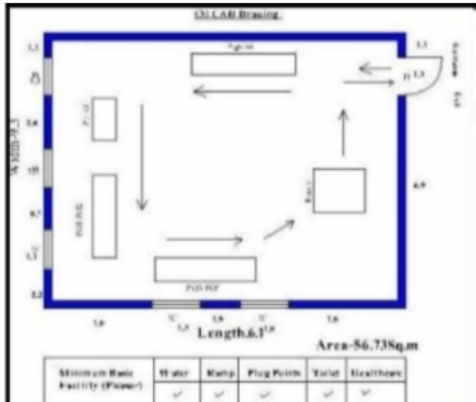

Google Map View

Polling Station Building Front View

Polling Station Front View

Cad View

Key MAP View

சட்டமன்றத் தொகுதியின் எண் மற்றும் பெயர் : 102-காங்கேயம்
பிரிவு எண் மற்றும் பெயர் 1-ஒட்டப்பாறை (ஊ) வார்டு-1, கொளத்துப்பாளையம்