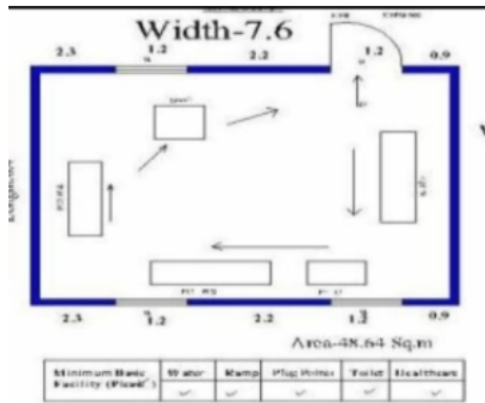

Google Map View

Polling Station Building Front View

Polling Station Front View

Cad View

Key MAP View

சட்டமன்றத் தொகுதியின் எண் மற்றும் பெயர் : 102-காங்கேயம்
பிரிவு எண் மற்றும் பெயர் 1-ஒட்டப்பாறை (ஊ) வார்டு-2, சின்னப்பிடாரியூர்,முருங்கப்பாளையம்