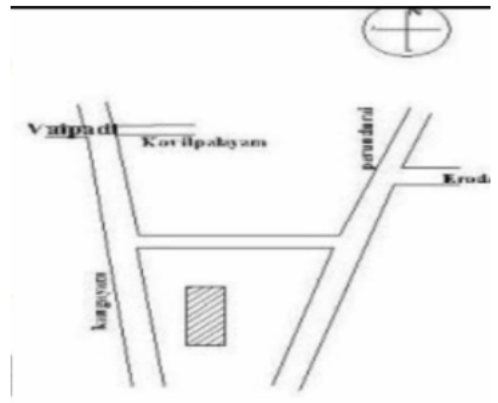

3. வாக்குச் சாவடியின் விவரங்கள்

வாக்குச் சாவடியின் எண் மற்றும் பெயர் : 43 - கொமரப்பா செங்குந்தர் மேல்நிலைப்பள்ளி பிடாரியூர் 638051, அறை எண் 24 வடக்கு பார்த்த தார்ச்சு கட்டிடம் மேற்குபகுதி	வாக்குச் சாவடியின் வகைப்பாடு (ஆண்/பெண்/பொது)	பொது
வாக்குச் சாவடியின் முகவரி : கொமரப்பா செங்குந்தர் மேல்நிலைப்பள்ளி பிடாரியூர் 638051, அறை எண் 24 வடக்கு பார்த்த தார்ச்சு கட்டிடம் மேற்குபகுதி	துணை வாக்குச் சாவடிகளின் எண்ணிக்கை :	0

Google Map View

Polling Station Building Front View

Polling Station Front View

Cad View

Key MAP View

சட்டமன்றத் தொகுதியின் எண் மற்றும் பெயர் : 102-காங்கேயம்
பிரிவு எண் மற்றும் பெயர் 1-ஒட்டப்பாறை (ஊ) வார்டு-2, சின்னப்பிடாரியூர்,முருங்கப்பாளையம்