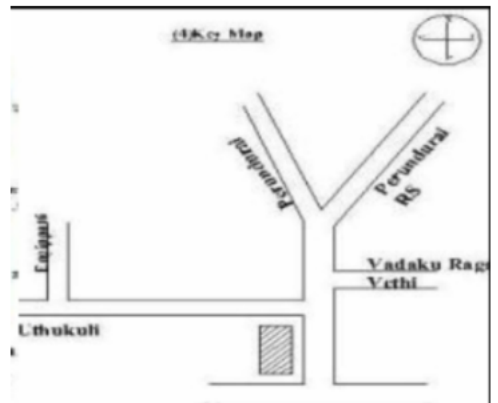

Google Map View

Polling Station Building Front View

Polling Station Front View

Cad View

Key MAP View

1 பெயர் : எலிசபெத் - கணவர் பெயர்: காளியப்பன் - வீட்டு எண் : 1 வயது : 43 பாலினம் : பெண் Photo is available AWJ0538405	2 பெயர் : விக்னேஷ் - தந்தையின் பெயர்: வடிவேல் - வீட்டு எண் : 1a வயது : 29 பாலினம் : ஆண் Photo is available AWJ0754176	3 பெயர் : அஜித்குமார் - தந்தையின் பெயர்: பழனிசாமி - வீட்டு எண் : 1a வயது : 29 பாலினம் : ஆண் Photo is available AWJ0754150
4 பெயர் : தெய்வனை - கணவர் பெயர்: லோகநாதன் - வீட்டு எண் : 1E வயது : 56 பாலினம் : பெண் Photo is available AWJ0410886	5 பெயர் : சாமிநாதன் - தந்தையின் பெயர்: மாரசாமி - வீட்டு எண் : 1E வயது : 30 பாலினம் : ஆண் Photo is available AWJ0712992	6 பெயர் : கோகுல நந்தினி - தந்தையின் பெயர்: செந்தில் குமார் - வீட்டு எண் : 1E வயது : 29 பாலினம் : பெண் Photo is available AWJ0889188
7 பெயர் : செல்வராசு - தந்தையின் பெயர்: தங்கவேலு - வீட்டு எண் : 2 வயது : 58 பாலினம் : ஆண் Photo is available AWJ1260231	8 பெயர் : சரோஜா - கணவர் பெயர்: செல்வராசு - வீட்டு எண் : 2 வயது : 51 பாலினம் : பெண் Photo is available AWJ1260249	9 பெயர் : ஈஸ்வரன் - தந்தையின் பெயர்: பாலசுப்பிரமணியம் - வீட்டு எண் : 2 வயது : 50 பாலினம் : ஆண் Photo is available AWJ1260256
10 பெயர் : அருணாசுமார் - தந்தையின் பெயர்: மகேஷ்வரன் - வீட்டு எண் : 2-6B வயது : 28 பாலினம் : ஆண் Photo is available AWJ0943738	11 பெயர் : இந்துமதி - தந்தையின் பெயர்: மகேஷ்வரன் - வீட்டு எண் : 2-6B வயது : 27 பாலினம் : பெண் Photo is available AWJ1027937	12 பெயர் : நவீன்குமார் - தந்தையின் பெயர்: கோவிந்தசாமி - வீட்டு எண் : 2-9 வயது : 31 பாலினம் : ஆண் Photo is available AWJ0538421
13 பெயர் : ராணி - கணவர் பெயர்: முருகேசன் - வீட்டு எண் : 2-11 வயது : 57 பாலினம் : பெண் Photo is available AWJ0121145	14 பெயர் : மணிவேல் - தந்தையின் பெயர்: முருகேசன் - வீட்டு எண் : 2-11 வயது : 28 பாலினம் : ஆண் Photo is available AWJ0943779	15 பெயர் : சிவக்குமார் - தந்தையின் பெயர்: ராஜீ - வீட்டு எண் : 2-12 வயது : 53 பாலினம் : ஆண் Photo is available AWJ0538447
16 பெயர் : சிவகாமி - கணவர் பெயர்: சிவக்குமார் - வீட்டு எண் : 2-13 வயது : 42 பாலினம் : பெண் Photo is available AWJ0538454	17 பெயர் : பவித்ரா தந்தையின் பெயர்: ராஜேந்திரன் வீட்டு எண் : 2-16 வயது : 26 பாலினம் : பெண் Photo is available AWJ1047380	18 பெயர் : மாரியம்மாள் - கணவர் பெயர்: மாதையன் - வீட்டு எண் : 2-24 வயது : 37 பாலினம் : பெண் Photo is available AWJ0943811
19 பெயர் : யோகபூர் - தந்தையின் பெயர்: பாலசுப்பிரமணியன் - வீட்டு எண் : 2-27-1 வயது : 34 பாலினம் : பெண் Photo is available AWJ0411330	20 பெயர் : விமல் - தந்தையின் பெயர்: லோகநாதன் - வீட்டு எண் : 2-27-2 வயது : 32 பாலினம் : ஆண் Photo is available AWJ0411090	21 பெயர் : மணிவண்ணன் தந்தையின் பெயர்: விஜயகுமார் வீட்டு எண் : 2/30பி வயது : 25 பாலினம் : ஆண் Photo is available AWJ1071620
22 பெயர் : ஜெயபரகாஷ் தந்தையின் பெயர்: விஜயகுமார் வீட்டு எண் : 2/30-பீ வயது : 24 பாலினம் : ஆண் Photo is available AWJ1965466	23 பெயர் : பிரபாகரன் தந்தையின் பெயர்: கோவிந்தன் வீட்டு எண் : 2/31 வயது : 43 பாலினம் : ஆண் Photo is available AWJ2116598	24 பெயர் : கோமதி கணவர் பெயர்: பிரபாகரன் வீட்டு எண் : 2/31 வயது : 36 பாலினம் : பெண் Photo is available AWJ2116457
25 பெயர் : வினிதா - தந்தையின் பெயர்: லட்சுமணன் - வீட்டு எண் : 2-39 வயது : 28 பாலினம் : பெண் Photo is available AWJ0889204	26 பெயர் : ஞானபண்டிதன் - தந்தையின் பெயர்: வேலுமணி - வீட்டு எண் : 2-42-1 வயது : 38 பாலினம் : ஆண் Photo is available AWJ0538306	27 பெயர் : நவீனா தந்தையின் பெயர்: கோவிந்தசாமி வீட்டு எண் : 2/45 வயது : 21 பாலினம் : பெண் Photo is available AWJ2177384
28 பெயர் : நவீன் தந்தையின் பெயர்: தேவேந்திரன் வீட்டு எண் : 2/48 வயது : 27 பாலினம் : ஆண் Photo is available AWJ1090299	# 29 பெயர் : வெண்ணிலா வெங்கடாசலம் கணவர் பெயர்: வெங்கடாசலம் - வீட்டு எண் : 2-48A வயது : 39 பாலினம் : பெண் Photo is available AWJ0164491	30 பெயர் : ஸ்வேதா - தந்தையின் பெயர்: தேவேந்திரன் - வீட்டு எண் : 2-48E வயது : 29 பாலினம் : பெண் Photo is available AWJ0943829