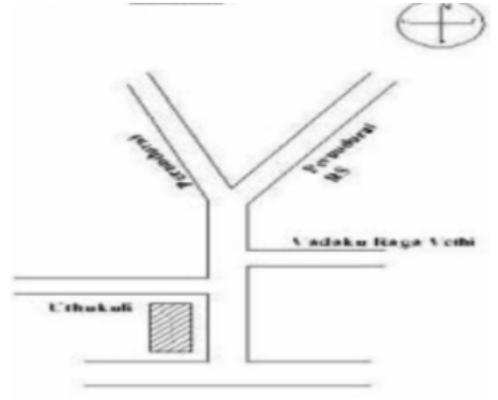

Google Map View

Polling Station Building Front View

Polling Station Front View

Cad View

Key MAP View

1 பெயர் : கலையரசன் - தந்தையின் பெயர்: கன்னியப்பமுதலியார் - வீட்டு எண் : 39 வயது : 47 பாலினம் : ஆண்	GTJ1232321 Photo is available	2 பெயர் : தீபா - கணவர் பெயர்: கலையரசன் - வீட்டு எண் : 39 வயது : 43 பாலினம் : பெண்	GTJ2873255 Photo is available	S 3 பெயர் : வினிதா தந்தையின் பெயர்: கலையரசன் வீட்டு எண் : 39 வயது : 23 பாலினம் : பெண்	AWJ2012235 Photo is available
4 பெயர் : புவனேஸ்வரி - கணவர் பெயர்: பழனிச்சாமி - வீட்டு எண் : 39-1 வயது : 46 பாலினம் : பெண்	GTJ2875243 Photo is available	5 பெயர் : நாச்சிமுத்து - தந்தையின் பெயர்: பெரியண்ணன் - வீட்டு எண் : 43 வயது : 80 பாலினம் : ஆண்	GTJ2873248 Photo is available	6 பெயர் : சுப்பாத்தாள் - கணவர் பெயர்: நாச்சிமுத்து - வீட்டு எண் : 43 வயது : 64 பாலினம் : பெண்	GTJ2873750 Photo is available
7 பெயர் : குணசேகரன் - தந்தையின் பெயர்: நாச்சிமுத்து - வீட்டு எண் : 43 வயது : 50 பாலினம் : ஆண்	GTJ2873230 Photo is available	8 பெயர் : ஞானசம்பந்தம் - தந்தையின் பெயர்: நாச்சிமுத்து - வீட்டு எண் : 43 வயது : 48 பாலினம் : ஆண்	GTJ2873768 Photo is available	9 பெயர் : பழனியம்மாள் - கணவர் பெயர்: குணசேகரன் - வீட்டு எண் : 43 வயது : 43 பாலினம் : பெண்	GTJ2873891 Photo is available
10 பெயர் : ரேவதி - கணவர் பெயர்: ஞானசம்பந்தம் - வீட்டு எண் : 43 வயது : 37 பாலினம் : பெண்	AWJ0146456 Photo is available	Q 11 பெயர் : அர்ஜுனன் தந்தையின் பெயர்: ஆறுமுகம் வீட்டு எண் : 44 வயது : 45 பாலினம் : ஆண்	AWJ2031375 Photo is available	12 பெயர் : பழனிச்சாமி - தந்தையின் பெயர்: சென்னிமலைகவுண்டர் - வீட்டு எண் : 44-2 வயது : 69 பாலினம் : ஆண்	AWJ1263094 Photo is available
13 பெயர் : ஈஸ்வரி - கணவர் பெயர்: பழனிச்சாமி - வீட்டு எண் : 44-2 வயது : 67 பாலினம் : பெண்	AWJ1263102 Photo is available	14 பெயர் : வனிதா - தந்தையின் பெயர்: பழனிச்சாமி - வீட்டு எண் : 44-2 வயது : 42 பாலினம் : பெண்	GTJ2873503 Photo is available	15 பெயர் : தேவி - தந்தையின் பெயர்: பழனிச்சாமி - வீட்டு எண் : 44-2 வயது : 36 பாலினம் : பெண்	AWJ0332015 Photo is available
16 பெயர் : பார்த்திபன் - தந்தையின் பெயர்: பழனிச்சாமி - வீட்டு எண் : 44-2 வயது : 32 பாலினம் : ஆண்	AWJ0539171 Photo is available	17 பெயர் : மணி - கணவர் பெயர்: நடராஜ் - வீட்டு எண் : 45-1 வயது : 62 பாலினம் : பெண்	AWJ1263110 Photo is available	18 பெயர் : பாரதிராஜா - தந்தையின் பெயர்: நடராஜ் - வீட்டு எண் : 45-1 வயது : 42 பாலினம் : ஆண்	GTJ2874501 Photo is available
19 பெயர் : கிரி - தந்தையின் பெயர்: நடராஜ் - வீட்டு எண் : 45-1 வயது : 39 பாலினம் : ஆண்	GTJ3379369 Photo is available	20 பெயர் : கௌசல்யா கணவர் பெயர்: பாரதிராஜா வீட்டு எண் : 45/1 வயது : 29 பாலினம் : பெண்	AWJ2177566 Photo is available	21 பெயர் : தேவிகா - கணவர் பெயர்: மாரியப்பன் - வீட்டு எண் : 46 வயது : 61 பாலினம் : பெண்	AWJ1263136 Photo is available
22 பெயர் : சேகர் - தந்தையின் பெயர்: மாரியப்பன் - வீட்டு எண் : 46 வயது : 47 பாலினம் : ஆண்	AWJ1263144 Photo is available	Q 23 பெயர் : கீதா - தந்தையின் பெயர்: மாரியப்பன் வீட்டு எண் : 46 வயது : 43 பாலினம் : பெண்	GTJ3379211 Photo is available	24 பெயர் : மூர்த்தி - தந்தையின் பெயர்: நாச்சியப்பமுதலியார் - வீட்டு எண் : 47 வயது : 53 பாலினம் : ஆண்	AWJ1263151 Photo is available
25 பெயர் : செந்தாமரை - கணவர் பெயர்: மூர்த்தி - வீட்டு எண் : 47 வயது : 51 பாலினம் : பெண்	GTJ2875904 Photo is available	26 பெயர் : லோகேஷ்வரன் தந்தையின் பெயர்: மூர்த்தி வீட்டு எண் : 47 வயது : 25 பாலினம் : ஆண்	AWJ1113315 Photo is available	27 பெயர் : கலையரசி தந்தையின் பெயர்: மூர்த்தி வீட்டு எண் : 47 வயது : 20 பாலினம் : பெண்	AWJ2285955 Photo is available
28 பெயர் : வெங்கடாசலம் - தந்தையின் பெயர்: துரைசாமி - வீட்டு எண் : 48 வயது : 53 பாலினம் : ஆண்	AWJ1263177 Photo is available	29 பெயர் : வளர்மதி - தந்தையின் பெயர்: வெங்கடாசலம் - வீட்டு எண் : 48 வயது : 51 பாலினம் : பெண்	AWJ1263185 Photo is available	30 பெயர் : கதிர்வேல் - தந்தையின் பெயர்: சுப்ரமணி - வீட்டு எண் : 49 வயது : 45 பாலினம் : ஆண்	GTJ2873461 Photo is available