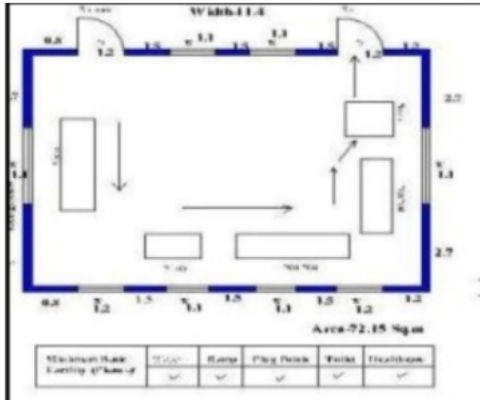

Google Map View

Polling Station Building Front View

Polling Station Front View

Cad View

Key MAP View

1 பெயர் : கலையரசன் - தந்தையின் பெயர்: கன்னியப்பமுதலியார் - வீட்டு எண் : 39 வயது : 47 பாலினம் : ஆண்	GTJ1232321 Photo is available	2 பெயர் : தீபா - கணவர் பெயர்: கலையரசன் - வீட்டு எண் : 39 வயது : 43 பாலினம் : பெண்	GTJ2873255 Photo is available	S 3 பெயர் : வினிதா தந்தையின் பெயர்: கலையரசன் வீட்டு எண் : 39 வயது : 23 பாலினம் : பெண்	AWJ2012235 Photo is available
4 பெயர் : புவனேஸ்வரி - கணவர் பெயர்: பழனிச்சாமி - வீட்டு எண் : 39-1 வயது : 46 பாலினம் : பெண்	GTJ2875243 Photo is available	5 பெயர் : நாச்சிமுத்து - தந்தையின் பெயர்: பெரியண்ணன் - வீட்டு எண் : 43 வயது : 80 பாலினம் : ஆண்	GTJ2873248 Photo is available	6 பெயர் : சுப்பாத்தாள் - கணவர் பெயர்: நாச்சிமுத்து - வீட்டு எண் : 43 வயது : 64 பாலினம் : பெண்	GTJ2873750 Photo is available
7 பெயர் : குணசேகரன் - தந்தையின் பெயர்: நாச்சிமுத்து - வீட்டு எண் : 43 வயது : 50 பாலினம் : ஆண்	GTJ2873230 Photo is available	8 பெயர் : ஞானசம்பந்தம் - தந்தையின் பெயர்: நாச்சிமுத்து - வீட்டு எண் : 43 வயது : 48 பாலினம் : ஆண்	GTJ2873768 Photo is available	9 பெயர் : பழனியம்மாள் - கணவர் பெயர்: குணசேகரன் - வீட்டு எண் : 43 வயது : 43 பாலினம் : பெண்	GTJ2873891 Photo is available
10 பெயர் : ரேவதி - கணவர் பெயர்: ஞானசம்பந்தம் - வீட்டு எண் : 43 வயது : 37 பாலினம் : பெண்	AWJ0146456 Photo is available	Q 11 பெயர் : அர்ஜுனன் தந்தையின் பெயர்: ஆறுமுகம் வீட்டு எண் : 44 வயது : 45 பாலினம் : ஆண்	AWJ2031375 Photo is available	12 பெயர் : பழனிச்சாமி - தந்தையின் பெயர்: சென்னிமலைகவுண்டர் - வீட்டு எண் : 44-2 வயது : 69 பாலினம் : ஆண்	AWJ1263094 Photo is available
13 பெயர் : ஈஸ்வரி - கணவர் பெயர்: பழனிச்சாமி - வீட்டு எண் : 44-2 வயது : 67 பாலினம் : பெண்	AWJ1263102 Photo is available	14 பெயர் : வனிதா - தந்தையின் பெயர்: பழனிச்சாமி - வீட்டு எண் : 44-2 வயது : 42 பாலினம் : பெண்	GTJ2873503 Photo is available	15 பெயர் : தேவி - தந்தையின் பெயர்: பழனிச்சாமி - வீட்டு எண் : 44-2 வயது : 36 பாலினம் : பெண்	AWJ0332015 Photo is available
16 பெயர் : பார்த்திபன் - தந்தையின் பெயர்: பழனிச்சாமி - வீட்டு எண் : 44-2 வயது : 32 பாலினம் : ஆண்	AWJ0539171 Photo is available	17 பெயர் : மணி - கணவர் பெயர்: நடராஜ் - வீட்டு எண் : 45-1 வயது : 62 பாலினம் : பெண்	AWJ1263110 Photo is available	18 பெயர் : பாரதிராஜா - தந்தையின் பெயர்: நடராஜ் - வீட்டு எண் : 45-1 வயது : 42 பாலினம் : ஆண்	GTJ2874501 Photo is available
19 பெயர் : கிரி - தந்தையின் பெயர்: நடராஜ் - வீட்டு எண் : 45-1 வயது : 39 பாலினம் : ஆண்	GTJ3379369 Photo is available	20 பெயர் : கௌசல்யா கணவர் பெயர்: பாரதிராஜா வீட்டு எண் : 45/1 வயது : 29 பாலினம் : பெண்	AWJ2177566 Photo is available	21 பெயர் : தேவிகா - கணவர் பெயர்: மாரியப்பன் - வீட்டு எண் : 46 வயது : 61 பாலினம் : பெண்	AWJ1263136 Photo is available
22 பெயர் : சேகர் - தந்தையின் பெயர்: மாரியப்பன் - வீட்டு எண் : 46 வயது : 47 பாலினம் : ஆண்	AWJ1263144 Photo is available	Q 23 பெயர் : கீதா - தந்தையின் பெயர்: மாரியப்பன் வீட்டு எண் : 46 வயது : 43 பாலினம் : பெண்	GTJ3379211 Photo is available	24 பெயர் : மூர்த்தி - தந்தையின் பெயர்: நாச்சியப்பமுதலியார் - வீட்டு எண் : 47 வயது : 53 பாலினம் : ஆண்	AWJ1263151 Photo is available
25 பெயர் : செந்தாமரை - கணவர் பெயர்: மூர்த்தி - வீட்டு எண் : 47 வயது : 51 பாலினம் : பெண்	GTJ2875904 Photo is available	26 பெயர் : லோகேஷ்வரன் தந்தையின் பெயர்: மூர்த்தி வீட்டு எண் : 47 வயது : 25 பாலினம் : ஆண்	AWJ1113315 Photo is available	27 பெயர் : கலையரசி தந்தையின் பெயர்: மூர்த்தி வீட்டு எண் : 47 வயது : 20 பாலினம் : பெண்	AWJ2285955 Photo is available
28 பெயர் : வெங்கடாசலம் - தந்தையின் பெயர்: துரைசாமி - வீட்டு எண் : 48 வயது : 53 பாலினம் : ஆண்	AWJ1263177 Photo is available	29 பெயர் : வளர்மதி - தந்தையின் பெயர்: வெங்கடாசலம் - வீட்டு எண் : 48 வயது : 51 பாலினம் : பெண்	AWJ1263185 Photo is available	30 பெயர் : கதிர்வேல் - தந்தையின் பெயர்: சுப்ரமணி - வீட்டு எண் : 49 வயது : 45 பாலினம் : ஆண்	GTJ2873461 Photo is available