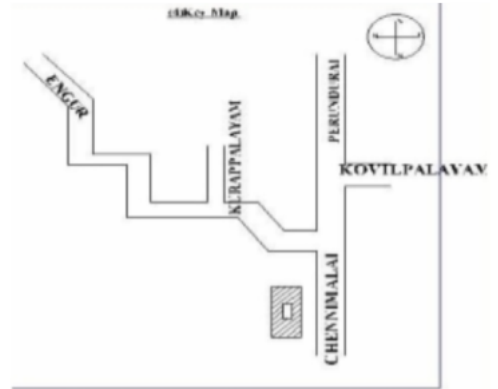

Key MAP View