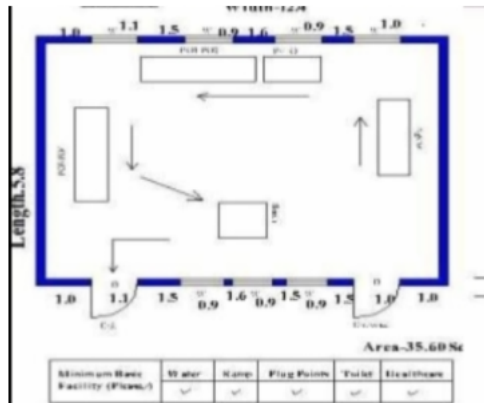

Google Map View

Polling Station Building Front View

Polling Station Front View

Cad View

Key MAP View

சட்டமன்றத் தொகுதியின் எண் மற்றும் பெயர் : 102-காங்கேயம்
பிரிவு எண் மற்றும் பெயர் 1-ஒட்டப்பாறை (ஊ) வார்டு-4, காந்தி நகர்