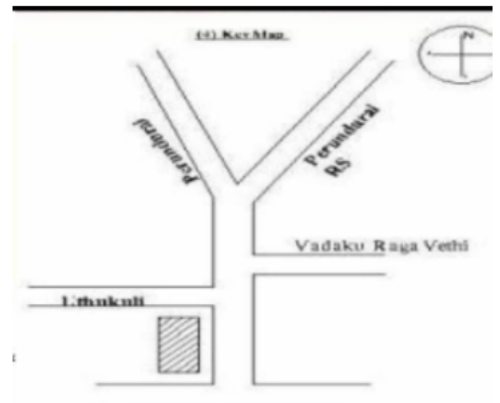

3. வாக்குச் சாவடியின் விவரங்கள்

வாக்குச் சாவடியின் எண் மற்றும் பெயர் : 50 - ஊராட்சி ஒன்றிய நடுநிலைப்பள்ளி மேலப்பாளையம் 638051, தெற்குப் பார்த்த தாரசு கட்டிடம் மேற்குப் பகுதி வாக்குச் சாவடியின் முகவரி : ஊராட்சி ஒன்றிய நடுநிலைப்பள்ளி மேலப்பாளையம் 638051, தெற்குப் பார்த்த தாரசு கட்டிடம் மேற்குப் பகுதி	வாக்குச் சாவடியின் வகைப்பாடு (ஆண்/பெண்/பொது) துணை வாக்குச் சாவடிகளின் எண்ணிக்கை :	பொது 0
--	--	---------------

Google Map View

Polling Station Building Front View

Polling Station Front View

Cad View

Key MAP View

சட்டமன்றத் தொகுதியின் எண் மற்றும் பெயர் : 102-காங்கேயம்
பிரிவு எண் மற்றும் பெயர் 1-ஒட்டப்பாறை (ஊ) வார்டு-4, காந்தி நகர்