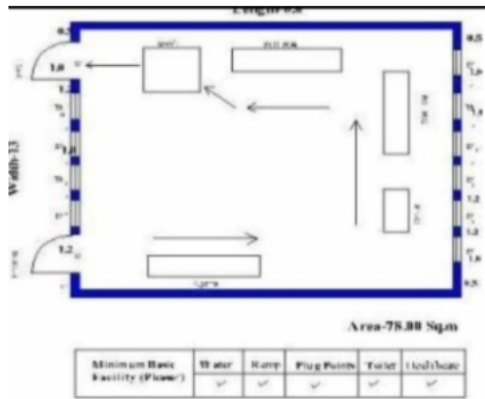

Google Map View

Polling Station Building Front View

Polling Station Front View

Cad View

Key MAP View

1 பெயர் : கண்ணம்மாள் - கணவர் பெயர்: சிதம்பரம் - வீட்டு எண் : 1-58-66 வயது : 43 பாலினம் : பெண்	AWJ0019182 Photo is available	2 பெயர் : ஜீவானந்தம் - தந்தையின் பெயர்: கெட்டிமுத்து - வீட்டு எண் : 1E வயது : 64 பாலினம் : ஆண்	AWJ1270412 Photo is available	3 பெயர் : சிவரஞ்சனி - கணவர் பெயர்: உமாபதி - வீட்டு எண் : 1E வயது : 32 பாலினம் : பெண்	AWJ0890335 Photo is available
4 பெயர் : பேபி - தந்தையின் பெயர்: சாமிநாதன் - வீட்டு எண் : 1E வயது : 30 பாலினம் : பெண்	AWJ0713578 Photo is available	5 பெயர் : மெய்யான சுந்தரம் - தந்தையின் பெயர்: சுப்பிரமணியம் - வீட்டு எண் : 2-3 வயது : 28 பாலினம் : ஆண்	AWJ0890442 Photo is available	6 பெயர் : காமராஜ் - தந்தையின் பெயர்: காத்தமுத்து - வீட்டு எண் : 2-11-3 வயது : 65 பாலினம் : ஆண்	AWJ0890426 Photo is available
7 பெயர் : சந்திரன் - தந்தையின் பெயர்: துரைசாமி - வீட்டு எண் : 2/28 வயது : 65 பாலினம் : ஆண்	GTJ1345016 Photo is available	8 பெயர் : செல்வராணி - கணவர் பெயர்: சந்திரன் - வீட்டு எண் : 2/28 வயது : 53 பாலினம் : பெண்	GTJ1345040 Photo is available	9 பெயர் : கௌரி - கணவர் பெயர்: முருகேசன் - வீட்டு எண் : 2-77-1 வயது : 36 பாலினம் : பெண்	AWJ0629626 Photo is available
10 பெயர் : ஐயப்பன் தந்தையின் பெயர்: முருகேசன் வீட்டு எண் : 2/77-1 வயது : 25 பாலினம் : ஆண்	AWJ1105501 Photo is available	11 பெயர் : லோகநாதன் - தந்தையின் பெயர்: அருணாச்சலம் - வீட்டு எண் : 2-91 வயது : 31 பாலினம் : ஆண்	AWJ0540476 Photo is available	12 பெயர் : தீபன் பரமசிவம் தந்தையின் பெயர்: பரமசிவம் அ வீட்டு எண் : 2/146/2 வயது : 21 பாலினம் : ஆண்	AWJ2327963 Photo is available
13 பெயர் : அசோக் தந்தையின் பெயர்: மகேஷ் வீட்டு எண் : 3/53-11 வயது : 21 பாலினம் : ஆண்	AWJ2331601 Photo is available	14 பெயர் : திருமூர்த்தி - தந்தையின் பெயர்: கந்தசாமி - வீட்டு எண் : 3/58 வயது : 38 பாலினம் : ஆண்	GTJ3872835 Photo is available	15 பெயர் : பழனிசாமி - தந்தையின் பெயர்: முத்துசாமி கவுண்டர் - வீட்டு எண் : 3/72-86 வயது : 54 பாலினம் : ஆண்	AWJ1273952 Photo is available
16 பெயர் : கோகுல் கிருஷ்ணன் தந்தையின் பெயர்: நடராஜன் வீட்டு எண் : 3/152 வயது : 19 பாலினம் : ஆண்	AWJ2288884 Photo is available	17 பெயர் : விஷால் தந்தையின் பெயர்: சுப்பிரமணி வீட்டு எண் : 3/226 வயது : 19 பாலினம் : ஆண்	AWJ2326320 Photo is available	18 பெயர் : கீதாமணி - தந்தையின் பெயர்: சாமிநாதன் - வீட்டு எண் : 3-227 வயது : 31 பாலினம் : பெண்	AWJ0540484 Photo is available
19 பெயர் : ஆனந்த் - தந்தையின் பெயர்: நடராஜ் குருக்கள் - வீட்டு எண் : 3-326 வயது : 37 பாலினம் : ஆண்	AWJ0997411 Photo is available	20 பெயர் : வனிதா கணவர் பெயர்: ஆனந்த் வீட்டு எண் : 3/326 வயது : 34 பாலினம் : பெண்	AWJ1939891 Photo is available	21 பெயர் : விஜயக்குமார் தெ தந்தையின் பெயர்: தெய்வசிகாமணி வீட்டு எண் : 3/331-1 மாதேஸ்வரா நகர் வயது : 40 பாலினம் : ஆண்	AWJ2286177 Photo is available
22 பெயர் : கனிகா தந்தையின் பெயர்: சேகர் வீட்டு எண் : 3/398-3 வயது : 19 பாலினம் : பெண்	AWJ2310647 Photo is available	23 பெயர் : லாவண்யா தந்தையின் பெயர்: சண்முகம் வீட்டு எண் : 3/408-1 வயது : 23 பாலினம் : பெண்	AWJ2270833 Photo is available	24 பெயர் : விஜயன் தந்தையின் பெயர்: சென்னியப்பன் வீட்டு எண் : 3/415 வயது : 66 பாலினம் : ஆண்	AWJ1143064 Photo is available
25 பெயர் : சரஸ்வதி கணவர் பெயர்: விஜயன் வீட்டு எண் : 3/415 வயது : 59 பாலினம் : பெண்	AWJ1143072 Photo is available	26 பெயர் : ஜோதி தந்தையின் பெயர்: விஜயன் வீட்டு எண் : 3/415 வயது : 27 பாலினம் : பெண்	AWJ2180743 Photo is available	# 27 பெயர் : மா மாரியம்மாள் கணவர் பெயர்: மாரியப்பன் - வீட்டு எண் : 3/475-13புது விநாயகர் கோவில் வயது : 65 பாலினம் : பெண்	GTJ2880797 Photo is available
28 பெயர் : திவ்யா தந்தையின் பெயர்: விஜயகுமார் வீட்டு எண் : 3/597 வயது : 24 பாலினம் : பெண்	AWJ2013647 Photo is available	29 பெயர் : அனிதா கணவர் பெயர்: பிரபு வீட்டு எண் : 3/599-3 வயது : 33 பாலினம் : பெண்	AWJ2031581 Photo is available	30 பெயர் : ஜெய்சங்கர் - தந்தையின் பெயர்: கிருஷ்ணமூர்த்தி - வீட்டு எண் : 4-93 வயது : 48 பாலினம் : ஆண்	AWJ0944223 Photo is available