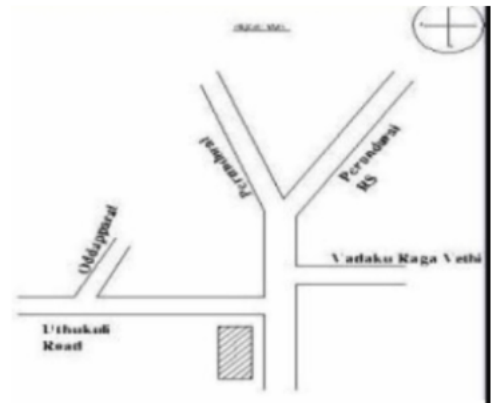

Key MAP View