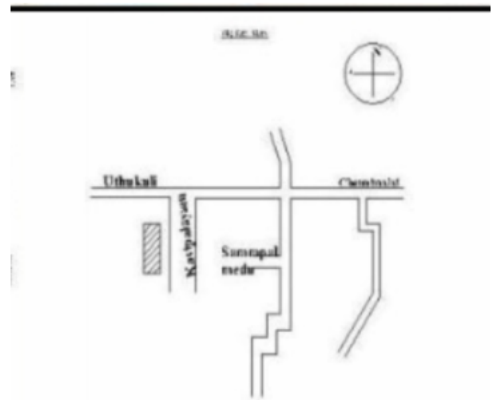

வாக்காளர் பதிவு அலுவலரின்  
கையொப்பம்

**Nazri Naksha**

**Google Map View**

**Polling Station Building Front View**

**Polling Station Front View**

**Cad View**

**Key MAP View**

சட்டமன்றத் தொகுதியின் எண் மற்றும் பெயர் : 102-காங்கேயம் மற்றும் பெயர் : 1-புஞ்சைபால தொழுவ (வ.கி) மற்றும் (ஊ) வார்டு1, நஞ்சண்டாபுரம்  
பிரிவு எண் மற்றும் பெயர்