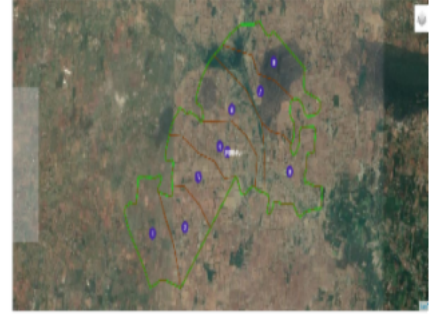

**3. வாக்குச் சாவடியின் விவரங்கள்**

|  |  |               |
|--|--|---------------|
| வாக்குச் சாவடியின் எண் மற்றும் பெயர் :<br>53 - ஊராட்சி ஒன்றிய ஆரம்பப்பள்ளி காசிபாளையம் 638752, கிழக்கு பார்த்த ஓட்டுவில்லை கட்டிடம்<br>வாக்குச் சாவடியின் முகவரி :<br>ஊராட்சி ஒன்றிய ஆரம்பப்பள்ளி காசிபாளையம் 638752, கிழக்கு பார்த்த ஓட்டுவில்லை கட்டிடம் | <b>வாக்குச் சாவடியின் வகைப்பாடு (ஆண்/பெண்/பொது)</b><br><br><b>துணை வாக்குச் சாவடிகளின் எண்ணிக்கை :</b> | பொது<br><br>0 |
|--|--|---------------|

வாக்காளர் பதிவு அலுவலரின்  
கையொப்பம்

**Nazri Naksha**

**Google Map View**

**Polling Station Building Front View**

**Polling Station Front View**

**Cad View**

**Key MAP View**

சட்டமன்றத் தொகுதியின் எண் மற்றும் பெயர் : 102-காங்கேயம் மற்றும் பெயர் : 1-புஞ்சைபால தொழுவ (வ.கி) மற்றும் (ஊ) வார்டு1, நஞ்சண்டாபுரம்  
பிரிவு எண் மற்றும் பெயர்