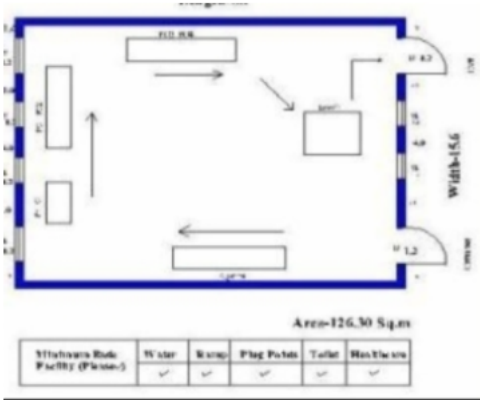

வாக்காளர் பதிவு அலுவலரின்  
கையொப்பம்

**Nazri Naksha**

**Google Map View**

**Polling Station Building Front View**

**Polling Station Front View**

**Cad View**

**Key MAP View**

சட்டமன்றத் தொகுதியின் எண் மற்றும் பெயர் : 102-காங்கேயம் மற்றும் பெயர் : 1-புஞ்சைபால தொழுவ (வ.கி) மற்றும் (ஊ) வார்டு1, நஞ்சண்டாபுரம்  
பிரிவு எண் மற்றும் பெயர்