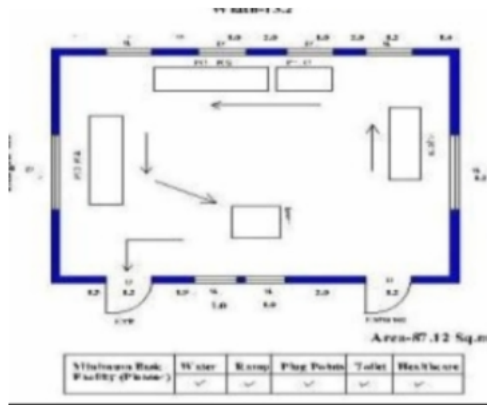

Google Map View

Polling Station Building Front View

Polling Station Front View

Cad View

Key MAP View

1	AWJ1282979	பெயர் : குப்புசாமி கவுண்டர் - தந்தையின் பெயர்: ரங்கப்ப கவுண்டர் - வீட்டு எண் : 1 வயது : 81 பாலினம் : ஆண்	Photo is available	2	FSW7210479	பெயர் : வேலுசாமி தந்தையின் பெயர்: பழனிசாமி வீட்டு எண் : 1 வயது : 75 பாலினம் : ஆண்	Photo is available	3	AWJ1128537	பெயர் : மல்லிகா கணவர் பெயர்: பரமசிவம் வீட்டு எண் : 1 வயது : 75 பாலினம் : பெண்	Photo is available
4	AWJ1128107	பெயர் : ராஜம்மாள் கணவர் பெயர்: சுப்பிரமணி வீட்டு எண் : 1 வயது : 75 பாலினம் : பெண்	Photo is available	5	AWJ1128057	பெயர் : ராணி கணவர் பெயர்: முருகேஷ் வீட்டு எண் : 1 வயது : 65 பாலினம் : பெண்	Photo is available	6	FSW7210487	பெயர் : குஞ்சம்மாள் கணவர் பெயர்: வேலுசாமி வீட்டு எண் : 1 வயது : 65 பாலினம் : பெண்	Photo is available
7	AWJ1128362	பெயர் : விஜயா கணவர் பெயர்: ராமசாமி வீட்டு எண் : 1 வயது : 61 பாலினம் : பெண்	Photo is available	8	FSW7208986	பெயர் : சங்கராம்பாள் கணவர் பெயர்: துரைசாமி வீட்டு எண் : 1 வயது : 58 பாலினம் : பெண்	Photo is available	9	AWJ1282987	பெயர் : சிவன்மலையப்பன் - தந்தையின் பெயர்: குப்புசாமி கவுண்டர் - வீட்டு எண் : 1 வயது : 53 பாலினம் : ஆண்	Photo is available
10	RTW0143644	பெயர் : மகிமை மேரி கணவர் பெயர்: மாணிக்கம் வீட்டு எண் : 1 வயது : 49 பாலினம் : பெண்	Photo is available	11	AWJ0164780	பெயர் : காந்திமதி - கணவர் பெயர்: சிவன்மலையப்பன் - வீட்டு எண் : 1 வயது : 44 பாலினம் : பெண்	Photo is available	12	UPX0010421	பெயர் : விஷ்வநாதன் தந்தையின் பெயர்: பெருமாள் வீட்டு எண் : 1 வயது : 38 பாலினம் : ஆண்	Photo is available
13	AWJ2218279	பெயர் : மதன்குமார் தந்தையின் பெயர்: சிவன்மலையப்பன் வீட்டு எண் : 1 வயது : 20 பாலினம் : ஆண்	Photo is available	14	AWJ1282995	பெயர் : செல்லம்மாள் - கணவர் பெயர்: பழனிசாமி - வீட்டு எண் : 1E வயது : 73 பாலினம் : பெண்	Photo is available	15	AWJ1126770	பெயர் : ராமசாமி தந்தையின் பெயர்: கருப்பன் வீட்டு எண் : 1E வயது : 60 பாலினம் : ஆண்	Photo is available
16	AWJ1126861	பெயர் : மூர்த்தி தந்தையின் பெயர்: செம்மலை வீட்டு எண் : 1E வயது : 49 பாலினம் : ஆண்	Photo is available	17	RTW1214832	பெயர் : சுப்பிரமணி தந்தையின் பெயர்: தட்சிணாமூர்த்தி வீட்டு எண் : 1E வயது : 33 பாலினம் : ஆண்	Photo is available	18	AWJ1127034	பெயர் : துரைராஜ் தந்தையின் பெயர்: ராமசாமி வீட்டு எண் : 1E வயது : 32 பாலினம் : ஆண்	Photo is available
19	AWJ1283001	பெயர் : பெரியசாமி - தந்தையின் பெயர்: நாச்சிமுத்து கவுண்டர் - வீட்டு எண் : 2 வயது : 91 பாலினம் : ஆண்	Photo is available	20	AWJ0890608	பெயர் : பெரியசாமி - தந்தையின் பெயர்: நாச்சிமுத்துகவுண்டர் - வீட்டு எண் : 2 வயது : 90 பாலினம் : ஆண்	Photo is available	21	AWJ1283019	பெயர் : சரசாயாள் - கணவர் பெயர்: பெரியசாமி - வீட்டு எண் : 2 வயது : 86 பாலினம் : பெண்	Photo is available
22	AWJ0977082	பெயர் : சரஸ்வதி - கணவர் பெயர்: பெரியசாமி - வீட்டு எண் : 2 வயது : 79 பாலினம் : பெண்	Photo is available	23	AWJ1283027	பெயர் : மயில்சாமி - தந்தையின் பெயர்: பெரியசாமி - வீட்டு எண் : 2 வயது : 52 பாலினம் : ஆண்	Photo is available	24	GTJ3381555	பெயர் : திலகவதி - கணவர் பெயர்: மயில்சாமி - வீட்டு எண் : 2 வயது : 46 பாலினம் : பெண்	Photo is available
25	RTW1135839	பெயர் : ஞானப்பகாஷ் வினூ தந்தையின் பெயர்: திவ்யநாதன் வீட்டு எண் : 2 வயது : 31 பாலினம் : ஆண்	Photo is available	26	RTW1439488	பெயர் : சஹானா கணவர் பெயர்: ஞானப்பகாஷ் வீட்டு எண் : 2 வயது : 27 பாலினம் : பெண்	Photo is available	27	AWJ1054865	பெயர் : யஷ்வந்த் சங்கர் தந்தையின் பெயர்: ரவிசந்திரன் வீட்டு எண் : 2/36 வயது : 26 பாலினம் : ஆண்	Photo is available
28	AWJ0541136	பெயர் : ஈஸ்வரமூர்த்தி - தந்தையின் பெயர்: குப்புசாமிகவுண்டர் - வீட்டு எண் : 2-56 வயது : 48 பாலினம் : ஆண்	Photo is available	29	AWJ0146902	பெயர் : பருவதம் - கணவர் பெயர்: ஈஸ்வரமூர்த்தி - வீட்டு எண் : 2-56 வயது : 41 பாலினம் : பெண்	Photo is available	30	AWJ0977074	பெயர் : பருவதம் - கணவர் பெயர்: ஈஸ்வரமூர்த்தி - வீட்டு எண் : 2-56 வயது : 41 பாலினம் : பெண்	Photo is available