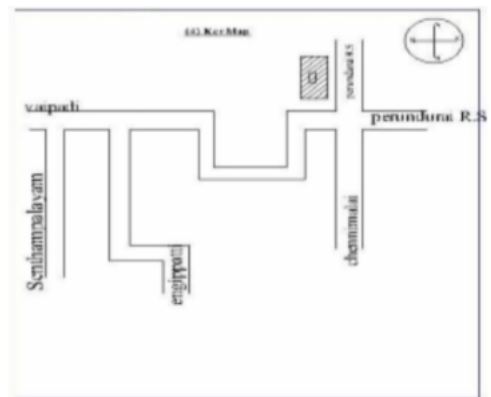

Key MAP View