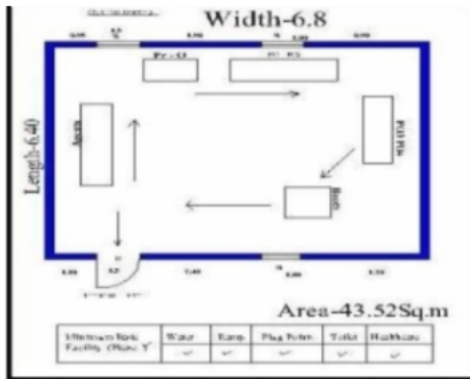

Google Map View

Polling Station Building Front View

Polling Station Front View

Cad View

Key MAP View

1 பெயர் : ஜெயந்தி - கணவர் பெயர்: யுவராஜ் - வீட்டு எண் : 1/2 வயது : 42 பாலினம் : பெண் Photo is available	AWJ0388710	2 பெயர் : பிரவீன்குமார் - தந்தையின் பெயர்: சந்திரசேகர் - வீட்டு எண் : 1/2-63 வயது : 29 பாலினம் : ஆண் Photo is available	AWJ0876607	3 பெயர் : சர்மிளா வடிவேல் கணவர் பெயர்: தீபக் வீட்டு எண் : 1/61-2 எட்டியங்காடு வயது : 26 பாலினம் : பெண் Photo is available	AWJ2319911
4 பெயர் : ரவி பொன்னான் தந்தையின் பெயர்: பொன்னான் வீட்டு எண் : 1/127 வயது : 42 பாலினம் : ஆண் Photo is available	AWJ2332385	5 பெயர் : தனலட்சுமி - கணவர் பெயர்: மோகன் - வீட்டு எண் : 1E வயது : 63 பாலினம் : பெண் Photo is available	AWJ0388074	6 பெயர் : பரமசிவன் - தந்தையின் பெயர்: ராமசாமி - வீட்டு எண் : 1E வயது : 50 பாலினம் : ஆண் Photo is available	AWJ0388595
7 பெயர் : செந்தில்குமார் - தந்தையின் பெயர்: மாதேஸ்வரன் - வீட்டு எண் : 1E வயது : 48 பாலினம் : ஆண் Photo is available	AWJ0388157	8 பெயர் : கருப்பையா - தந்தையின் பெயர்: மூக்கையா - வீட்டு எண் : 1E வயது : 42 பாலினம் : ஆண் Photo is available	AWJ0389825	9 பெயர் : ராமச்சந்திரன் - தந்தையின் பெயர்: பொன்னுசாமி - வீட்டு எண் : 1E வயது : 41 பாலினம் : ஆண் Photo is available	AWJ0387472
10 பெயர் : சூதா - கணவர் பெயர்: ராமச்சந்திரன் - வீட்டு எண் : 1E வயது : 39 பாலினம் : பெண் Photo is available	AWJ0387464	11 பெயர் : பூங்கொடி - கணவர் பெயர்: பரமசிவன் - வீட்டு எண் : 1E வயது : 38 பாலினம் : பெண் Photo is available	AWJ0388504	12 பெயர் : சத்யா - கணவர் பெயர்: செந்தில்குமார் - வீட்டு எண் : 1E வயது : 36 பாலினம் : பெண் Photo is available	AWJ0388165
13 பெயர் : சூமதி - கணவர் பெயர்: கருப்பையா - வீட்டு எண் : 1E வயது : 36 பாலினம் : பெண் Photo is available	AWJ0389759	14 பெயர் : பராசக்தி - தந்தையின் பெயர்: பூபதி - வீட்டு எண் : 1E வயது : 35 பாலினம் : ஆண் Photo is available	AWJ0814574	15 பெயர் : ஹேமலதா - கணவர் பெயர்: சுந்தரராசு - வீட்டு எண் : 1E வயது : 33 பாலினம் : பெண் Photo is available	AWJ0814533
16 பெயர் : குமாரசாமி - தந்தையின் பெயர்: ராமசாமி - வீட்டு எண் : 3 வயது : 51 பாலினம் : ஆண் Photo is available	AWJ0611111	17 பெயர் : மரகதம் கணவர் பெயர்: தங்கவேல் வீட்டு எண் : 3/90 வயது : 60 பாலினம் : பெண் Photo is available	AWJ2035202	18 பெயர் : சோமசுந்தரம் - தந்தையின் பெயர்: சங்கர் - வீட்டு எண் : 3/135-2 வயது : 38 பாலினம் : ஆண் Photo is available	XSS0670141
19 பெயர் : ஐஸ்வர்யா தந்தையின் பெயர்: மணி வீட்டு எண் : 3/74 26 வயது : 24 பாலினம் : பெண் Photo is available	AWJ2184760	20 பெயர் : நக்கீரன் - தந்தையின் பெயர்: கருப்பசாமிக்கவுண்டர் - வீட்டு எண் : 4 வயது : 53 பாலினம் : ஆண் Photo is available	AWJ0387480	21 பெயர் : மரகதப்பிரியா - கணவர் பெயர்: நக்கீரன் - வீட்டு எண் : 4 வயது : 37 பாலினம் : பெண் Photo is available	AWJ0814608
22 பெயர் : சகுந்தலா - தந்தையின் பெயர்: சென்னியப்பன் - வீட்டு எண் : 4/253 வயது : 39 பாலினம் : பெண் Photo is available	AWJ0019414	23 பெயர் : கண்ணன் - தந்தையின் பெயர்: ரங்கன் - வீட்டு எண் : 5/3 வயது : 53 பாலினம் : ஆண் Photo is available	AWJ0524330	24 பெயர் : முத்துலட்சுமி - கணவர் பெயர்: கண்ணன் - வீட்டு எண் : 5/3 வயது : 47 பாலினம் : பெண் Photo is available	AWJ0524389
25 பெயர் : சின்னக்காளை - தந்தையின் பெயர்: இருசான் - வீட்டு எண் : 5-4 வயது : 51 பாலினம் : ஆண் Photo is available	GTJ3313913	26 பெயர் : தனலட்சுமி - கணவர் பெயர்: சின்னக்காளை - வீட்டு எண் : 5-4 வயது : 45 பாலினம் : பெண் Photo is available	GTJ2776383	27 பெயர் : கிருஷ்ணமூர்த்தி - தந்தையின் பெயர்: ராமசாமி - வீட்டு எண் : 6 வயது : 61 பாலினம் : ஆண் Photo is available	AWJ0389239
28 பெயர் : தமிழ்செல்வி - கணவர் பெயர்: கிருஷ்ணமூர்த்தி - வீட்டு எண் : 6 வயது : 55 பாலினம் : பெண் Photo is available	AWJ0389262	S 29 பெயர் : சுந்தரராஜ் தந்தையின் பெயர்: முருகேசன் - வீட்டு எண் : 7/86 வயது : 54 பாலினம் : ஆண் Photo is available	AWJ0874263	30 பெயர் : மனோஜ் குமார் - தந்தையின் பெயர்: ராஜா - வீட்டு எண் : 8/7 வயது : 29 பாலினம் : ஆண் Photo is available	AWJ0943548