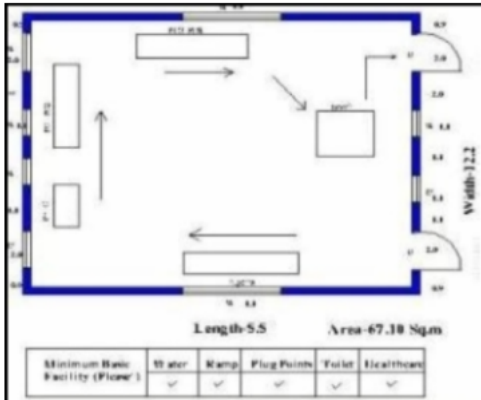

Google Map View

Polling Station Building Front View

Polling Station Front View

Cad View

Key MAP View

சட்டமன்றத் தொகுதியின் எண் மற்றும் பெயர் : 102-காங்கேயம்
பிரிவு எண் மற்றும் பெயர் 1-எக்கட்டாம் பாளையம் (வ.கி) மற்றும் (ஊ) வார்டு 2, தட்டாங்காட்டு புதூர்