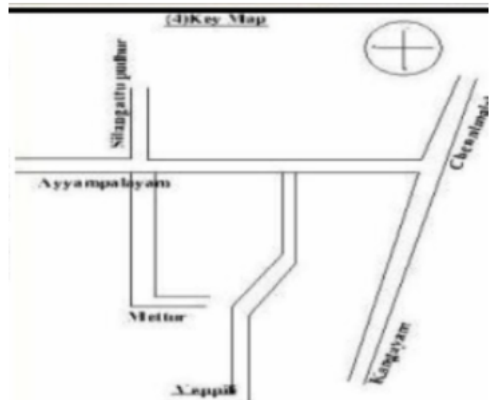

3. வாக்குச் சாவடியின் விவரங்கள்

வாக்குச் சாவடியின் எண் மற்றும் பெயர் : 61 - ஊராட்சி ஒன்றிய .நடுநிலைப்பள்ளி சாணார்பாளையம் 638051, கிழக்கு பார்த்த ஓட்டுவில்லை கட்டிடம் தெற்குபகுதி வாக்குச் சாவடியின் முகவரி : ஊராட்சி ஒன்றிய .நடுநிலைப்பள்ளி சாணார்பாளையம் 638051, கிழக்கு பார்த்த ஓட்டுவில்லை கட்டிடம் தெற்குபகுதி	வாக்குச் சாவடியின் வகைப்பாடு (ஆண்/பெண்/பொது)	பொது
	துணை வாக்குச் சாவடிகளின் எண்ணிக்கை :	0

Google Map View

Polling Station Building Front View

Polling Station Front View

Cad View

Key MAP View

சட்டமன்றத் தொகுதியின் எண் மற்றும் பெயர் : 102-காங்கேயம்
பிரிவு எண் மற்றும் பெயர் 1-எக்கட்டாம் பாளையம் (வ.கி) மற்றும் (ஊ) வார்டு 2, தட்டாங்காட்டு புதூர்