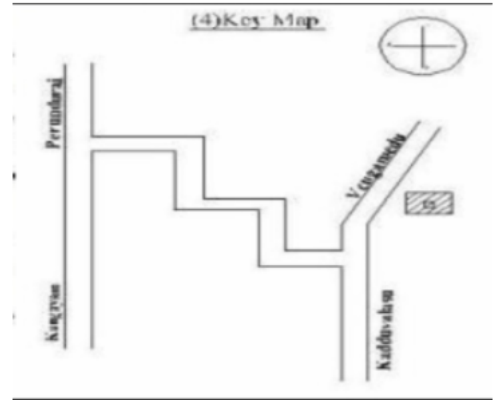

3. வாக்குச் சாவடியின் விவரங்கள்

வாக்குச் சாவடியின் எண் மற்றும் பெயர் : 66 - ஊராட்சி ஒன்றிய துவக்கப்பள்ளி பசுவபட்டி 638051, மேற்கு பார்த்த தாரசு கட்டிடம் வடக்கு பகுதி	வாக்குச் சாவடியின் வகைப்பாடு (ஆண்/பெண்/பொது)	பொது
வாக்குச் சாவடியின் முகவரி : ஊராட்சி ஒன்றிய துவக்கப்பள்ளி பசுவபட்டி 638051, மேற்கு பார்த்த தாரசு கட்டிடம் வடக்கு பகுதி	துணை வாக்குச் சாவடிகளின் எண்ணிக்கை :	0

4. வாக்காளர்களின் எண்ணிக்கை

தொடங்கும் வரிசை எண்	முடியும் வரிசை எண்.	நிகர வாக்காளர்களின் எண்ணிக்கை			
		ஆண்	பெண்	மூன்றாம் பாலினம்	மொத்தம்
1	628	299	328	0	627

கையொப்பம்

Nazri Naksha

Google Map View

Polling Station Building Front View

Polling Station Front View

Cad View

Key MAP View