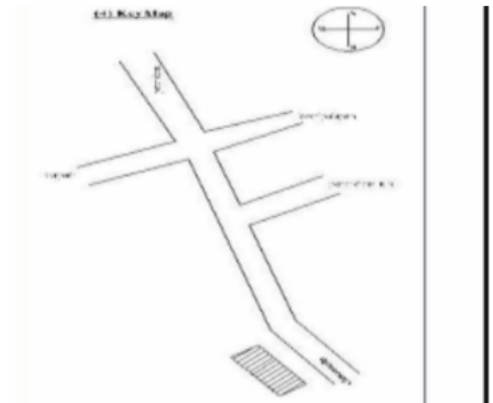

Google Map View

Polling Station Building Front View

Polling Station Front View

Cad View

Key MAP View

1 பெயர் : செந்தில்வேலவன் தந்தையின் பெயர்: பசுவையன் வீட்டு எண் : 1 வயது : 44 பாலினம் : ஆண்	AWJ2217941 Photo is available	2 பெயர் : லட்சுமிப்பிரியா தந்தையின் பெயர்: கிருஷ்ணமூர்த்தி வீட்டு எண் : 1 வயது : 21 பாலினம் : பெண்	AWJ2229409 Photo is available	3 பெயர் : கனிகா தந்தையின் பெயர்: குமார் வீட்டு எண் : 1 வயது : 20 பாலினம் : பெண்	AWJ2229482 Photo is available
S 4 பெயர் : யுவராஜ் - தந்தையின் பெயர்: சம்பத் - வீட்டு எண் : 1/338-27 வயது : 46 பாலினம் : ஆண்	AWJ0163220 Photo is available	5 பெயர் : சம்பூர்ணம் - கணவர் பெயர்: வேலுசாமி - வீட்டு எண் : 1/340 வயது : 60 பாலினம் : பெண்	AWJ1245968 Photo is available	6 பெயர் : கனகலட்சுமி கணவர் பெயர்: உதயகுமார் வீட்டு எண் : 1/345 வயது : 30 பாலினம் : பெண்	AWJ2077493 Photo is available
7 பெயர் : அம்மணியம்மா - கணவர் பெயர்: சண்முகம் - வீட்டு எண் : 1E வயது : 69 பாலினம் : பெண்	GTJ2786846 Photo is available	8 பெயர் : செல்வராஜ் - தந்தையின் பெயர்: இராமசாமி - வீட்டு எண் : 1E வயது : 52 பாலினம் : ஆண்	AWJ0390310 Photo is available	9 பெயர் : விஜயகுமார் - தந்தையின் பெயர்: சுப்பிரமணியம் - வீட்டு எண் : 2-2 வயது : 44 பாலினம் : ஆண்	AWJ0612176 Photo is available
10 பெயர் : மணிமேகலை - கணவர் பெயர்: விஜயகுமார் - வீட்டு எண் : 2-2 வயது : 42 பாலினம் : பெண்	AWJ0612184 Photo is available	11 பெயர் : வெள்ளியங்கிரி - தந்தையின் பெயர்: ஆறுமுகம் - வீட்டு எண் : 3/35/6 வயது : 56 பாலினம் : ஆண்	GTJ3379245 Photo is available	12 பெயர் : தேவி - கணவர் பெயர்: வெள்ளியங்கிரி - வீட்டு எண் : 3/35/6 வயது : 52 பாலினம் : பெண்	GTJ3379237 Photo is available
13 பெயர் : பிரசாந்த் - தந்தையின் பெயர்: வெள்ளியங்கிரி - வீட்டு எண் : 3/35/6 வயது : 32 பாலினம் : ஆண்	AWJ0539569 Photo is available	14 பெயர் : சரஸ்வதி - கணவர் பெயர்: ஜெகநாதன் - வீட்டு எண் : 5 வயது : 78 பாலினம் : பெண்	AWJ1164599 Photo is available	15 பெயர் : செல்வராஜ் - தந்தையின் பெயர்: ஜெகநாதன் - வீட்டு எண் : 5 வயது : 59 பாலினம் : ஆண்	GTJ1227347 Photo is available
16 பெயர் : சாவித்திரி - கணவர் பெயர்: செல்வராஜ் - வீட்டு எண் : 5 வயது : 50 பாலினம் : பெண்	AWJ1164607 Photo is available	17 பெயர் : தங்கமுத்து - தந்தையின் பெயர்: ஜெகநாதன் - வீட்டு எண் : 5 வயது : 50 பாலினம் : ஆண்	AWJ1164615 Photo is available	18 பெயர் : பாலாஜி - தந்தையின் பெயர்: சேகர் - வீட்டு எண் : 5 வயது : 39 பாலினம் : ஆண்	GTJ3886181 Photo is available
# 19 பெயர் : ரோகிணி செல்வக்குமார் தந்தையின் பெயர்: செல்வக்குமார் - வீட்டு எண் : 5 வயது : 29 பாலினம் : பெண்	AWJ0745208 Photo is available	20 பெயர் : கர்த்திகாயினி தந்தையின் பெயர்: பெரியசாமி வீட்டு எண் : 5 வயது : 28 பாலினம் : பெண்	AWJ1080480 Photo is available	21 பெயர் : விஸ்வநாதன் - தந்தையின் பெயர்: கோபால் - வீட்டு எண் : 5-2 வயது : 60 பாலினம் : ஆண்	AWJ0745265 Photo is available
22 பெயர் : பாப்பாத்தி - கணவர் பெயர்: சேமலையப்பன் - வீட்டு எண் : 5-2 வயது : 53 பாலினம் : பெண்	AWJ0745414 Photo is available	23 பெயர் : ஜெகதீஸ் - தந்தையின் பெயர்: விஸ்வநாதன் - வீட்டு எண் : 5-2 வயது : 30 பாலினம் : ஆண்	AWJ0745281 Photo is available	24 பெயர் : கார்த்திக் - தந்தையின் பெயர்: விஸ்வநாதன் - வீட்டு எண் : 5-2 வயது : 30 பாலினம் : ஆண்	AWJ0745273 Photo is available
# 25 பெயர் : தனுஷ் மா தந்தையின் பெயர்: மாரியப்பன் வீட்டு எண் : 5/15 வயது : 20 பாலினம் : ஆண்	AWJ2262046 Photo is available	26 பெயர் : இரத்தினகோபால் - தந்தையின் பெயர்: பாலாஜி - வீட்டு எண் : 5-21-A வயது : 36 பாலினம் : ஆண்	AWJ0390427 Photo is available	S 27 பெயர் : செந்தில்குமார் - தந்தையின் பெயர்: தண்டபாணி - வீட்டு எண் : 5-2A வயது : 52 பாலினம் : ஆண்	AWJ0390088 Photo is available
28 பெயர் : நாகமணி - கணவர் பெயர்: ராஜா - வீட்டு எண் : 5-61 வயது : 41 பாலினம் : பெண்	AWJ0524801 Photo is available	29 பெயர் : அமுதா - கணவர் பெயர்: சின்னதுரை - வீட்டு எண் : 5A வயது : 76 பாலினம் : பெண்	AWJ1164649 Photo is available	30 பெயர் : மூர்த்தி - தந்தையின் பெயர்: ராசு - வீட்டு எண் : 6 வயது : 51 பாலினம் : ஆண்	AWJ1164664 Photo is available