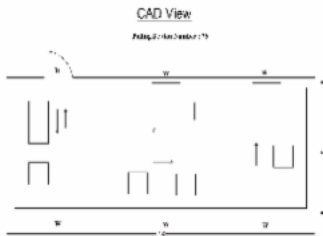

Google Map View

Polling Station Building Front View

Polling Station Front View

Cad View

Key MAP View

1 பெயர் : தங்கமணி - கணவர் பெயர்: செல்லமுத்துக் கவுண்டர் - வீட்டு எண் : 1 வயது : 65 பாலினம் : பெண்	AWJ1330026 Photo is available	2 பெயர் : மூர்த்தி தந்தையின் பெயர்: செல்லமுத்து வீட்டு எண் : 1 வயது : 47 பாலினம் : ஆண்	GTJ2956027 Photo is available	3 பெயர் : காவியா கணவர் பெயர்: சிவச்சந்திரன் வீட்டு எண் : 1 வயது : 30 பாலினம் : பெண்	AWJ2096352 Photo is available
4 பெயர் : விஜயா கணவர் பெயர்: நாகராஜன் - வீட்டு எண் : 1-1A வயது : 57 பாலினம் : பெண்	AWJ0423434 Photo is available	5 பெயர் : நந்தினி - தந்தையின் பெயர்: சண்முகம் - வீட்டு எண் : 1-25 வயது : 34 பாலினம் : பெண்	AWJ0423400 Photo is available	6 பெயர் : சென்னிமலைக்கவுண்டர் - தந்தையின் பெயர்: பழனிச்சாமி - வீட்டு எண் : 1-38 வயது : 92 பாலினம் : ஆண்	AWJ0166603 Photo is available
7 பெயர் : பழனியம்மாள் - கணவர் பெயர்: குருசாமிக்கவுண்டர் - வீட்டு எண் : 1-48 வயது : 76 பாலினம் : பெண்	AWJ0166595 Photo is available	8 பெயர் : பிரபாகரன் - தந்தையின் பெயர்: அண்ணாதுரை - வீட்டு எண் : 1-54 வயது : 38 பாலினம் : ஆண்	AWJ0124057 Photo is available	9 பெயர் : பூபதி - தந்தையின் பெயர்: சுப்பிரமணி - வீட்டு எண் : 1-115 வயது : 30 பாலினம் : ஆண்	AWJ0825497 Photo is available
10 பெயர் : சஞ்சய் தந்தையின் பெயர்: வேலுசாமி வீட்டு எண் : 1/124 வயது : 23 பாலினம் : ஆண்	AWJ2096451 Photo is available	11 பெயர் : ராஜேந்திரன் - தந்தையின் பெயர்: அம்மாசை - வீட்டு எண் : 1-132 வயது : 37 பாலினம் : ஆண்	AWJ1000058 Photo is available	12 பெயர் : சுரேஷ் தந்தையின் பெயர்: செட்டியப்பன் வீட்டு எண் : 1/141 வயது : 38 பாலினம் : ஆண்	AWJ1138429 Photo is available
13 பெயர் : ரவிக்குமார் - தந்தையின் பெயர்: மயில்சாமி - வீட்டு எண் : 1A வயது : 35 பாலினம் : ஆண்	AWJ0546952 Photo is available	14 பெயர் : கோபாலகிருஷ்ணன் - தந்தையின் பெயர்: வலுப்பூரான் - வீட்டு எண் : 1A வயது : 33 பாலினம் : ஆண்	AWJ0546960 Photo is available	15 பெயர் : வலுப்பூரான் - தந்தையின் பெயர்: பொன்னான் - வீட்டு எண் : 1E வயது : 56 பாலினம் : ஆண்	AWJ0023887 Photo is available
16 பெயர் : நாச்சம்மாள் - கணவர் பெயர்: வலுப்பூரான் - வீட்டு எண் : 1E வயது : 53 பாலினம் : பெண்	AWJ0023895 Photo is available	17 பெயர் : ஈஸ்வரன் - தந்தையின் பெயர்: மாதன் - வீட்டு எண் : 1E வயது : 39 பாலினம் : ஆண்	AWJ0023937 Photo is available	18 பெயர் : மனோஜ் தந்தையின் பெயர்: ஆறுமுகம் வீட்டு எண் : 1ஐ வயது : 24 பாலினம் : ஆண்	AWJ2071256 Photo is available
19 பெயர் : மூர்த்தி - தந்தையின் பெயர்: பழனி - வீட்டு எண் : 2-9 வயது : 35 பாலினம் : ஆண்	AWJ0235853 Photo is available	20 பெயர் : கௌசல்யா - கணவர் பெயர்: சேகர் - வீட்டு எண் : 2-18 வயது : 39 பாலினம் : பெண்	AWJ0423418 Photo is available	21 பெயர் : தர்ஷனா தந்தையின் பெயர்: கந்தசாமி வீட்டு எண் : 2/40 வயது : 22 பாலினம் : பெண்	AWJ2149961 Photo is available
22 பெயர் : நல்லசாமி - தந்தையின் பெயர்: நாச்சிமுத்து - வீட்டு எண் : 2-50A வயது : 36 பாலினம் : ஆண்	AWJ0334565 Photo is available	23 பெயர் : பாலுசாமி - தந்தையின் பெயர்: பொன்னுசாமி - வீட்டு எண் : 2/55அ வயது : 58 பாலினம் : ஆண்	AWJ1333178 Photo is available	24 பெயர் : திலகவதி - கணவர் பெயர்: செல்வராஜ் - வீட்டு எண் : 2-58 வயது : 39 பாலினம் : பெண்	AWJ0124024 Photo is available
25 பெயர் : கிருஷ்ணவேணி - கணவர் பெயர்: பழனிச்சாமி - வீட்டு எண் : 2-78 வயது : 41 பாலினம் : பெண்	AWJ0825547 Photo is available	26 பெயர் : குமார் - தந்தையின் பெயர்: பழனிசாமி - வீட்டு எண் : 2-80 வயது : 39 பாலினம் : ஆண்	AWJ0235697 Photo is available	27 பெயர் : செல்வி கணவர் பெயர்: ஜெயச்சந்திரன் வீட்டு எண் : 2/83 வயது : 36 பாலினம் : பெண்	AWJ1120997 Photo is available
28 பெயர் : ராசு - தந்தையின் பெயர்: சுந்தரசாமி - வீட்டு எண் : 2-85 வயது : 41 பாலினம் : ஆண்	AWJ0023879 Photo is available	29 பெயர் : சரண்யா தந்தையின் பெயர்: சண்முகம் வீட்டு எண் : 2/89 வயது : 34 பாலினம் : பெண்	AWJ1083930 Photo is available	30 பெயர் : கார்த்திகா கணவர் பெயர்: ராஜா வீட்டு எண் : 2/162 வயது : 27 பாலினம் : பெண்	AWJ2056521 Photo is available